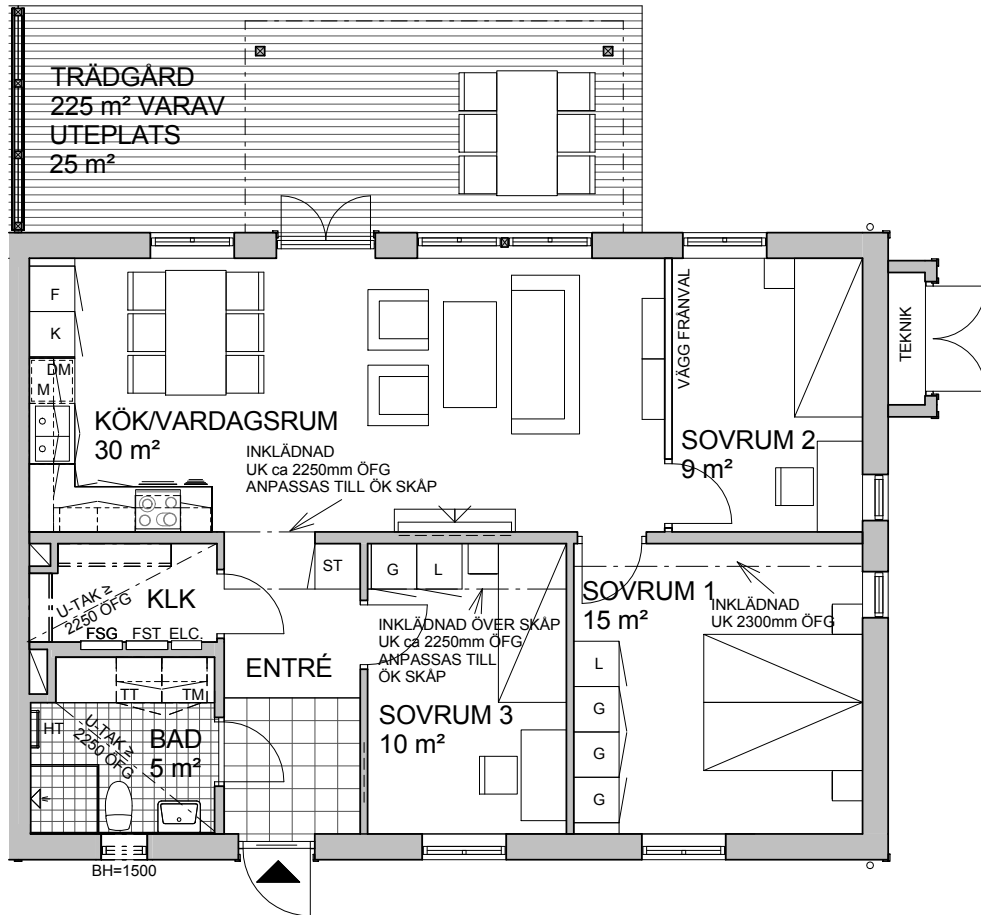

4 rum och kök 83 m²

BRF LINDÄNGEN

VÅNING 1

LÄGENHET 5B-1001

Skala 1:100 (A4)

0 5 m

TECKENFÖRKLARING

	kylskåp		garderob
	frysskåp		linneskåp
	kyll/ frys		städskåp med medicinskåp
	spishäll, ugn, fläkt		tvättmaskin
	diskmaskin		torktumlare
	diskho		handduksstork
	inbyggnadsmikro		elcentral
	hylla med klädstång		fördelarskåp tappvarmvatten
	underkant		fördelarskåp golvvärme
	överkant		fördelarskåp radiatorer
	över färdigt golv		bröstninghöjd*
	förstärkning i vägg		plats för radiator

Generell rumshöjd är 2500mm där ej annat anges.

* Bröstningshöjd för fönster är 700mm där ej annat anges.