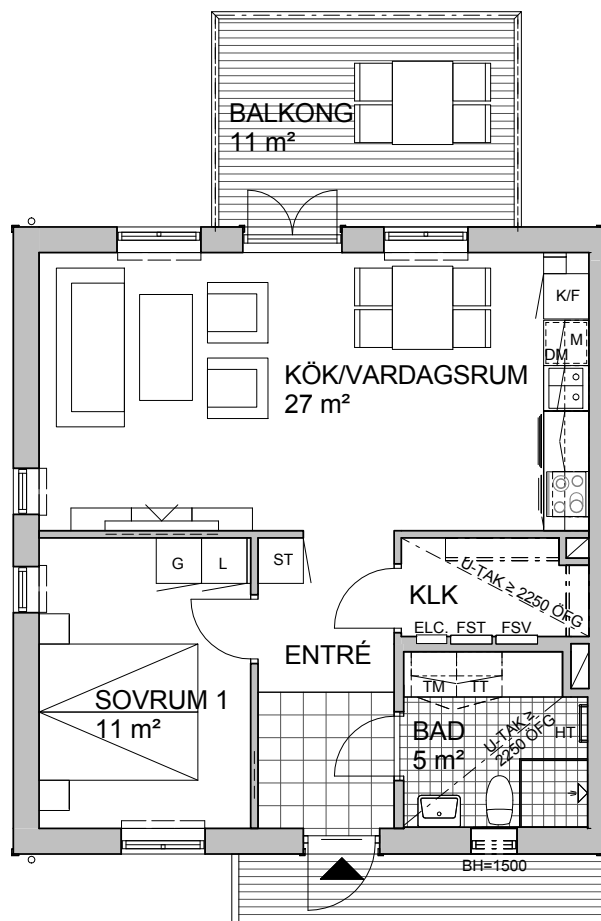

2 rum och kök 55 m²

BRF LINDÄNGEN

VÅNING 2

LÄGENHET 5C-1101

Skala 1:100 (A4)

0 5 m

TECKENFÖRKLARING

	kylskåp		garderob
	frys-skåp		linneskåp
	kyll/ frys		städskåp med medicinskåp
	spishäll, ugn, fläkt		tvättmaskin
	diskmaskin		torktumlare
	diskho		handdukstork
	inbyggnadsmikro		elcentral
	hylla med klädstång		fördelarskåp tappvarmvatten
	underkant		fördelarskåp golvvärme
	överkant		fördelarskåp radiatorer
	över färdigt golv		bröstninghöjd*
	förstärkning i vägg		plats för radiator

Generell rumshöjd är 2500mm där ej annat anges.

* Bröstningshöjd för fönster är 700mm där ej annat anges.