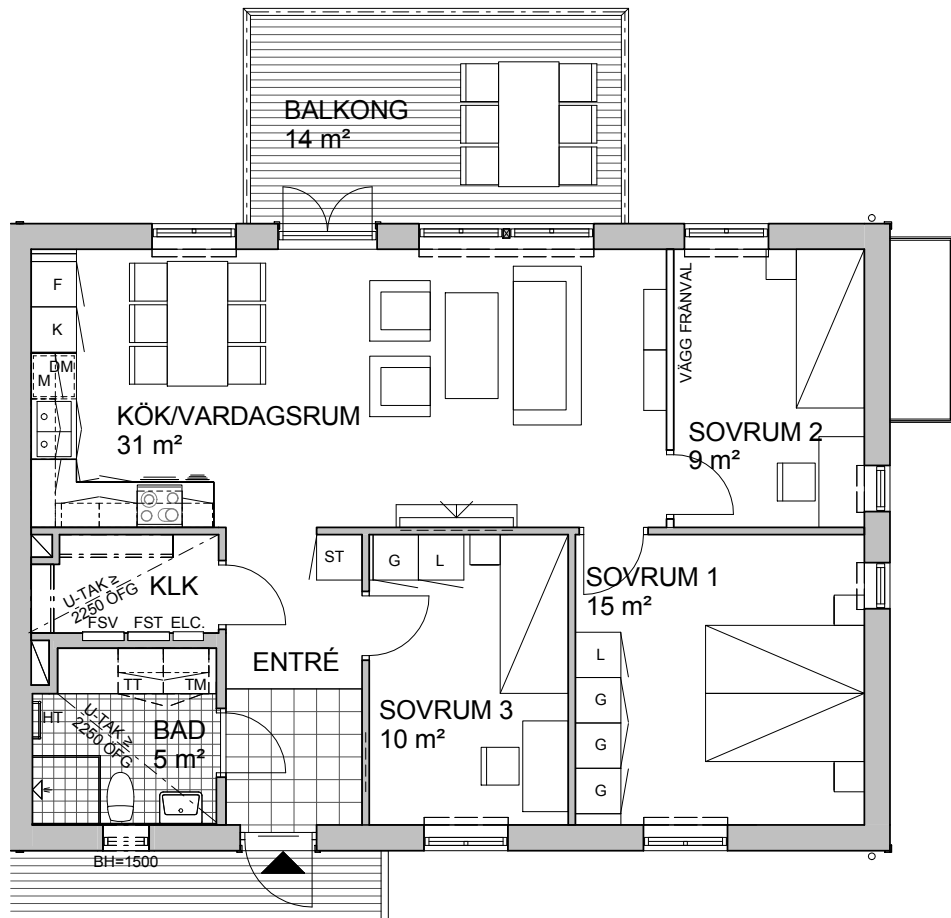

4 rum och kök 83 m²

BRF LINDÄNGEN
VÅNING 2
LÄGENHET 5C-1102

Skala 1:100 (A4)

0 5 m

TECKENFÖRKLARING

K	kylskåp	G	garderob
F	frys	L	linneskåp
K/F	kyl/ frys	ST	städskåp med medicinskåp
	spishäll, ugn, fläkt	TM	tvättmaskin
DM	diskmaskin	TT	torktumlare
	diskho	HT	handdukstork
M	inbyggnadsmikro	ELC	elcentral
	hylla med klädstång	FST	fördelarskåp tappvarmvatten
UK	underkant	FSG	fördelarskåp golvvärme
ÖK	överkant	FSV	fördelarskåp radiatorer
ÖFG	över färdigt golv	BH=1500	bröstninghöjd*
---	förstärkning i vägg		plats för radiator

Generell rumshöjd är 2500mm där ej annat anges.

* Bröstninghöjd för fönster är 700mm där ej annat anges.