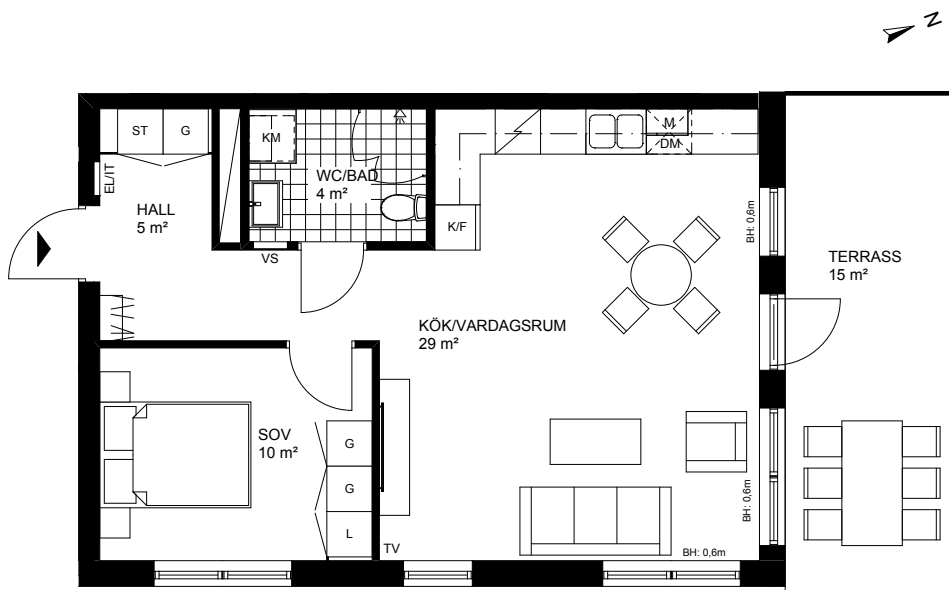

Två rum och kök, 51 m²

BRF MÄLARUTSIKTEN, HUS 6

VÅNING 3

LÄGENHET 6-1303

Skala 1:100, 1cm = 1meter

	KYL/FRYS		GARDEROB		KOMBIMASKIN		SCHAKT	ORIENTERINGSFIGURER
	MIKROVÅGSUGN		LINNESKÅP		DUSCHPLATS		ANGER TAKHÖJD	
	SPISHÄLL		STÅDSKÅP		ANGER BRÖSTNINGSHÖJD		TAKHÖJD 2,5m DÄR ANNAT EJ ANGES	
	DISKMASKIN		KAPPHYLLA/KLÄDSTÅNG		BRÖSTNINGSHÖJD 0,8 m DÄR ANNAT EJ ANGES		FÖRRÅD PÅ PLAN 0	
*OBS INBYGGNADSUGN SITTER UNDER HÄLLEN OM DET INTE ANNAT ANGES			VS INSTALATIONER FÖR VS		FÖNSTERHÖJD/ VÄGGHÖJD		PELARE	
			EL/IT INSTALATIONER FÖR EL/IT					
			TV TV UTTAG					