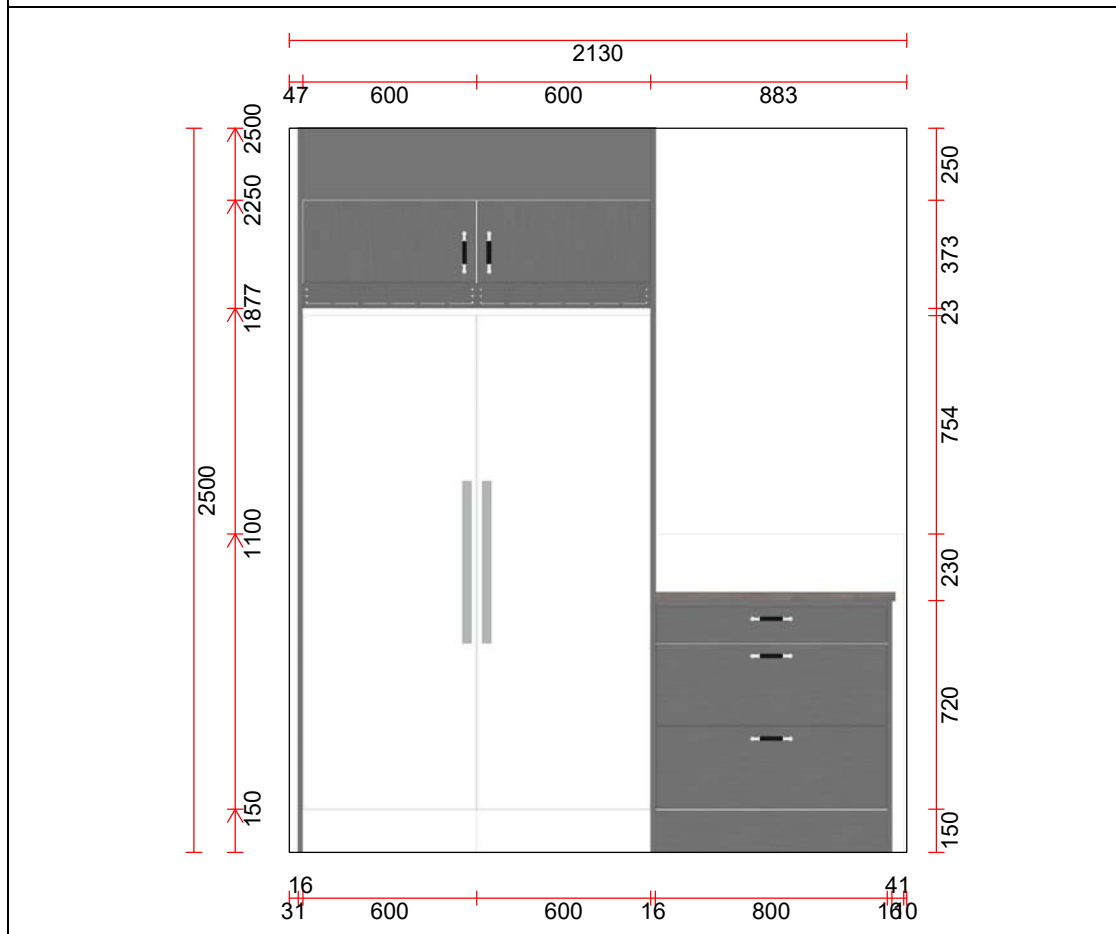

Vedum Kök  
 Kökslucka : Nora Grå  
 L Lådmodell : Classic Fullutdrag  
 1 Utförande : Nora Grå  
 2 Stomframskant/frontanpassning : Vit  
 H Val av handtag lucka : 31013 Handtag svart/krom cc 128 mm  
 I Val av handtag låda : 31013 Handtag 31013 Svart/krom cc 128mm  
 9 Handtagsplacering Lucka : Stående  
 7 Ventilationsgaller : F83 Grå Nora  
 8 Utförande skärm : Nora Grå  
 Snickerihöjd : 2250 mm  
 Skåp över K/F anpassat för: : 1860  
 Beslag/Gångjärn : Dämpad

Bänkskivor - Vedum	Pos	Kod	Beskrivning	Hängn	Antal	Enhet
22	36246		Intra Omnia 600SF, underlimning		1,000	st
500	3753		Bänkskiva lam. D: 610 mm, raka kanter med standardlist Längd = 3226, Djup = 610		3,226	lpm
500.1	3792K		Standardlist kortsida (färganpassad till laminatet)		1,000	st
500.2	3792K		Standardlist kortsida (färganpassad till laminatet)		1,000	st
500.3	378080		Bearbetning typ 8 underlimning av diskbänk i laminat		1,000	st
501	3753		Bänkskiva lam. D: 610 mm, raka kanter med standardlist Längd = 826, Djup = 610		0,826	lpm
501.1	3792K		Standardlist kortsida (färganpassad till laminatet)		1,000	st
501.2	3792K		Standardlist kortsida (färganpassad till laminatet)		1,000	st
502	3792		Standardlist (färganpassad till laminatet)		4,052	lpm