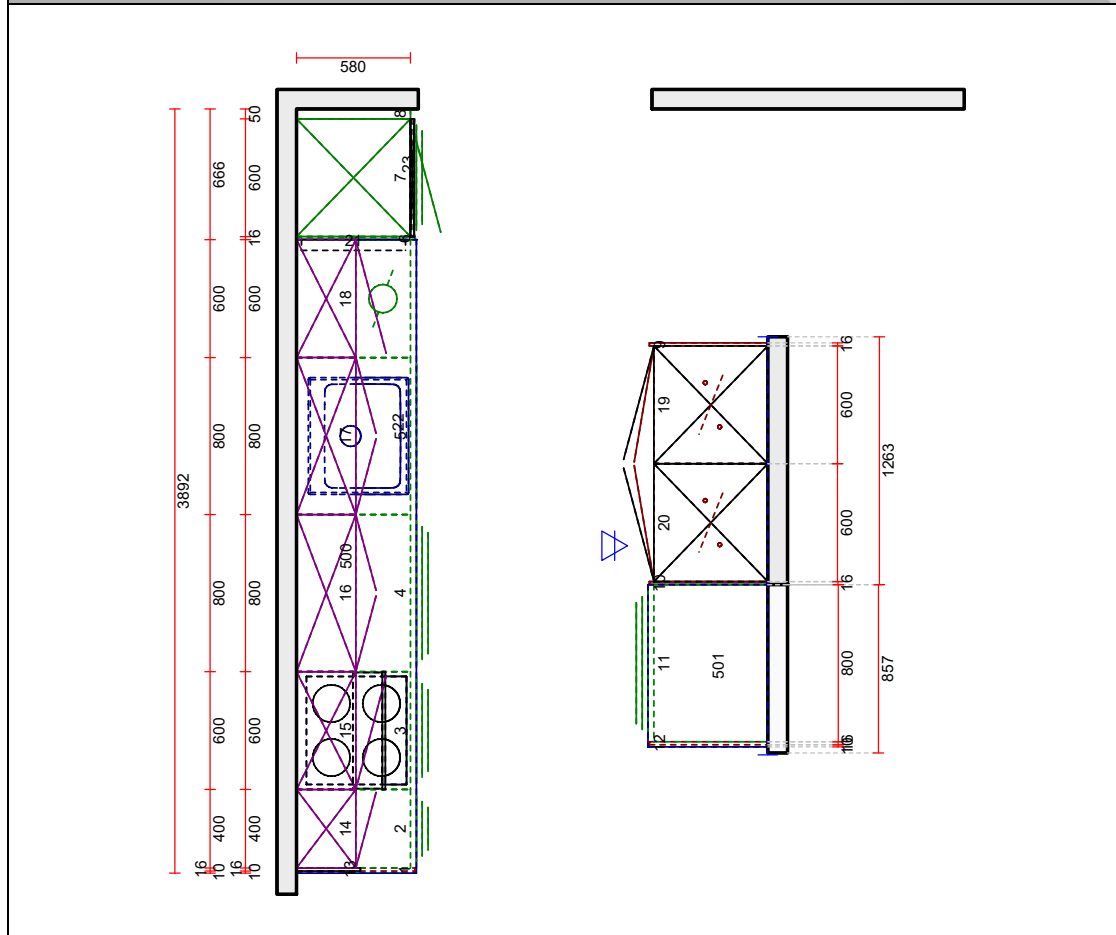

Snickerier	Pos	Kod	Beskrivning	Hängn	Antal	Enhet
1	3583		Dekorsida 870x603x16 mm		1,000	st
2	106240N		Bänkskåp med tre fullutdragslådor 400mm		1,000	st
3	102260N		Bänkskåp för håll med tre fullutdragslådor 600mm		1,000	st
4	106280N		Bänkskåp med tre fullutdragslådor 800mm		1,000	st
4.1	30317		Besticklåda Sky, skåp bredd 800 mm läddjup 500 mm		1,000	st
4.2	BARNSP.		Barnspärr till fullutdragslåda Classic och Scala		1,000	st
5	108380N		Diskbänkskåp med källsorteringslåda Ångsö och en blindfront, 800mm Nora Grå		1,000	st
<i>L Lådmodell Scala Fullutdrag</i>						
5.1	30498		Genomföring för diskmaskin		1,000	st
5.2	30499		Tätningssats till diskbänkskåp		1,000	st
5.3	30884		Källsortering Ångsö skåp bredd 800 läddjup 450		1,000	st
6	3589		Dekorsida 2388x603x16 mm Höjd = 2350		1,000	st
7	2610860N		Skåp ugn/micro ö=590/450mm, två fullutdragslådor (2100mm) 600mm	Höger	1,000	st
8	38344		Passbit 200x2400 mm kantlistad 3 sidor (1 lång + 2 kortsidor) Bredd = 50, Höjd = 2100, Djup = 580		1,000	st
9	3591		Dekorsida 2538x603x16 mm Höjd = 2500		1,000	st
10	3591		Dekorsida 2538x603x16 mm Höjd = 2500		1,000	st
11	106280N		Bänkskåp med tre fullutdragslådor 800mm		1,000	st
12	3583		Dekorsida 870x603x16 mm		1,000	st
13	3585		Dekorsida 1138x325x16 mm		1,000	st
14	160040		Väggskåp med tre hyllor (850mm) 400mm	Vänster	1,000	st
15	162760		Belysningstyp, topp = Auto	Vänster	1,000	st
16	160180		Väggskåp med tre hyllor (850mm) 800mm parluckor Belysningstyp, topp = Auto		1,000	st
17	160180		Väggskåp med tre hyllor (850mm) 800mm parluckor Belysningstyp, topp = Auto		1,000	st
18	160060		Väggskåp med tre hyllor (850mm) 600mm Belysningstyp, topp = Auto	Höger	1,000	st
19	234039		Skåp över kyl höjd 373mm vent. i u-kant och indr.yrygg 600mm Belysningstyp, topp = Auto	Vänster	1,000	st
20	234039		Skåp över kyl höjd 373mm vent. i u-kant och indr.yrygg 600mm Belysningstyp, topp = Auto	Höger	1,000	st
21	39232		Vinkelbeslag 530x45x45 mm vit		1,000	st
23	334010		Ventilationsgaller 596x100 trä/kulör(plast)		1,000	st
24	BOX		Monterings box		1,000	st
24.1	38026		Skarvlist aluminium rak kulör L=600 mm		1,000	st
24.2	3815		Hörnlist trä L=600 mm		1,000	st
24.3	39410		Tätningssack för underkant vid diskmaskin		1,000	st
24.4	39030		Alutejp		1,000	st
24.5	392051		Stödbensclips gavel 10-pack		1,000	st
24.6	39313		Luckdämpare karta		2,000	st
24.7	39406		Bättringsfärg		1,000	st
24.8	39611		Sammanbindningsskruv, påse 50 st		1,000	st
24.9	39614		Möbelvinkel påse 10 st inkl skruv		2,000	st
24.10	39226		Täckpropp vit 20 mm, karta 15st.		2,000	st
24.11	3940620		Bättringsfärg Flaska 2 cl F20 vit		1,000	st
25	38003		Takanslutningslist plast vit L=2500 mm pris/st		3,000	st
26	3940683		Bättringsfärg Flaska 2 cl F83 Nora grå		1,000	st
450	31013		Handtag svart/krom cc 128 mm		25,000	st
503	3862		Sockel 145x2400 mm		2,000	st
504	39202		Fäste till stödben		14,000	st
505	39204		Stödben 150 mm		14,000	st
506	39205		Clips till stödben		14,000	st
507	3861		Passlist målad mellan lucka och bänkskiva 2400x21x20 mm		2,000	st
508	3857L		Kombilist rak liggande, målad/fänerad L=2400 mm H=29/60 mm		2,000	st
509	38224027		Takanslutning 2400x270x16 mm		3,000	st