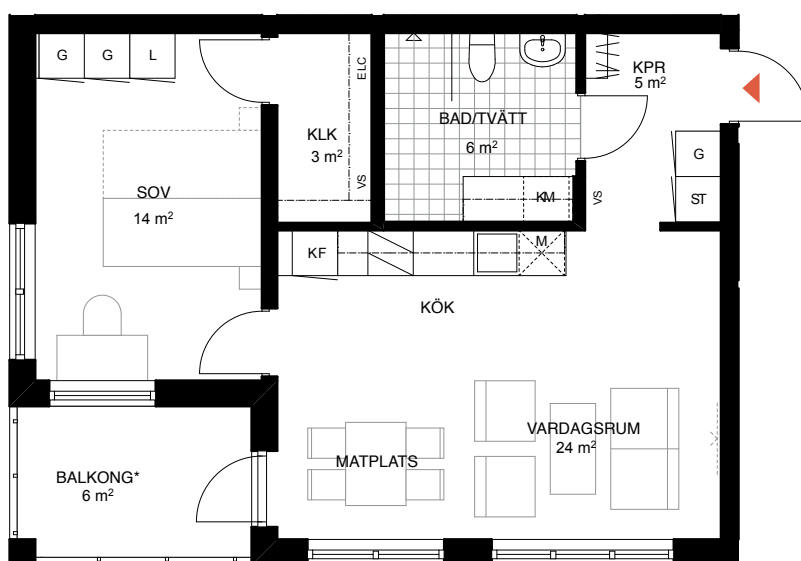

2
ROK

Hus	Våning	Storlek	Lägenhet
A, C	10, 11, 12, 13	54 m ²	A-1001, A-1104, A-1204, A-1304 C-1001, C-1104, C-1204, C-1304

FÖRKLARINGAR

Kyl	Spis + Fläkt	Garderob	Tvättmaskin
Frys	Högskåp	Linneskåp	Torktumlare
Kyl/frys	Mikro	Städskåp	Elcentral
Diskmaskin	Hatthylla	Kombimaskin	FRD/KLK Förråd/Klädkammare
	Plats för TV		

RH Rumshöjd är ca. 2,5 m där inget annat anges.
 BH Bröstningshöjd på fönster är 0,6 m där inget annat anges.
 Rätt till ändringar förbehålles.

Datum 2020-11-05