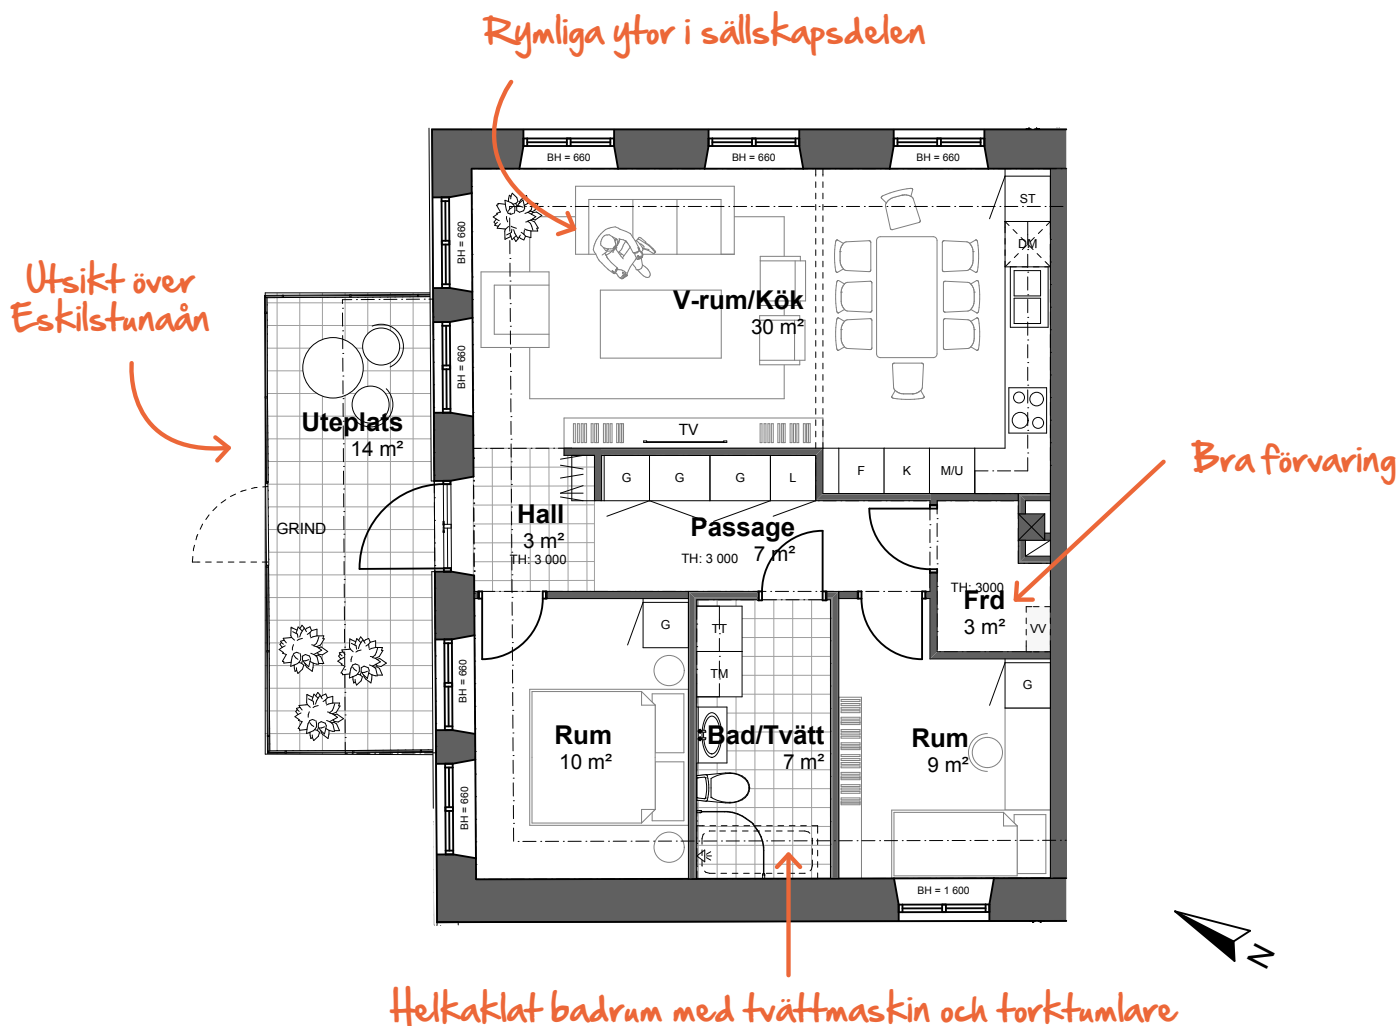

## 3 rok, 71 kvm

Här lever du gott i en hörntrea om 71 kvm på första våningen. Varierande takhöjd och med flera stora fönster åt två håll i sällskapsrummet skapas en ljus och luftig rymd.

Den öppna planlösningen mellan kök och sällskapsdelen skapar rymliga sociala ytor som är lätta att möblera. I hallen finns det

### Möblerbar uteplats om 13 kvm

En varm sommardag kan du njuta av den rymliga uteplatsen om hela 13 kvm.

Här finns ytor för att möblera till middagar i solen. Utsikten mot ån är en stor bonus!

Översikt  
våningsplan 1

# Tre rum och kök, 71 m<sup>2</sup>

VÅNING 1  
LÄGENHET A-1001

 KYLSKÅP	 GARDEROB	 TVÄTTMASKIN
 FRYSSKÅP	 LINNESKÅP	 TORKTUMLARE
 MIKROVÅGS- OCH INBYGGNADSUGN*	 STÅDSKÅP	 DUSCHPLATS
 SPISHÄLL	 KAPPHYLLA/KLÄDSTÅNG	 ANGER BRÖSTNINGSHÖJD
 DISKMASKIN	 FTX AGG.	 ALTERNATIV PLACERING FÖR TV-APPARAT
*OBS INBYGGNADSUGN SITTER I HÖGSKÅP OM INGET ANNAT ANGES	 SCHAKT	