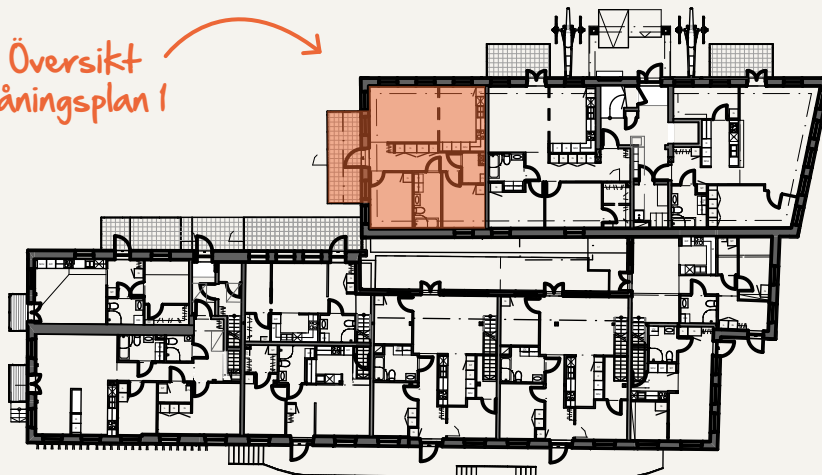

## 3 rok, 71 kvm

Här lever du gott i en hörntrea om 71 kvm på första våningen. Varierande takhöjd och med flera stora fönster åt två håll i sällskapsrummet skapas en ljus och luftig rymd.

Den öppna planlösningen mellan kök och sällskapsdelen skapar rymliga sociala ytor som är lätta att möblera. I hallen finns det

### Möblerbar uteplats om 13 kvm

En varm sommardag kan du njuta av den rymliga uteplatsen om hela 13 kvm.

Här finns ytor för att möblera till middagar i solen. Utsikten mot ån är en stor bonus!

Översikt  
våningsplan 1

# Tre rum och kök, 71 m<sup>2</sup>

VÅNING 1  
LÄGENHET A-1001

 KYLSKÅP	 GARDEROB	 TVÄTTMASKIN
 FRYSSKÅP	 LINNESKÅP	 TORKTUMLARE
 MIKROVÅGS- OCH INBYGGNADSUGN*	 STÅDSKÅP	 DUSCHPLATS
 SPISHÄLL	 KAPPHYLLA/KLÄDSTÅNG	 ANGER BRÖSTNINGSHÖJD
 DISKMASKIN	 FTX AGG.	 ALTERNATIV PLACERING FÖR TV-APPARAT
*OBS INBYGGNADSUGN SITTER I HÖGSKÅP OM INGET ANNAT ANGES	 SCHAKT	