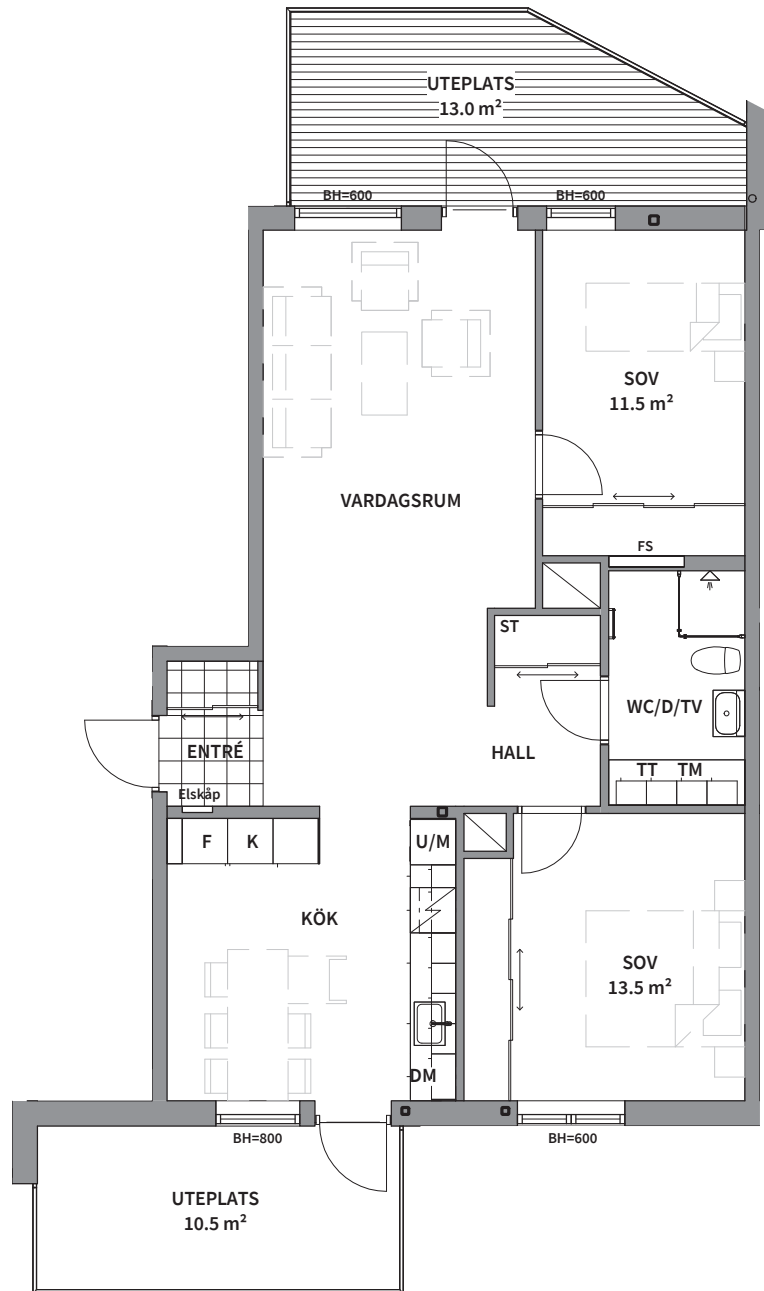

Tre rum och kök, 81m²

BRF TRAVERSEN

VÅNING:
1 (RH=2,5)

LÄGENHET:
A1002

SKALA 1:100

K KYLSKÅP

F FRYSSKÅP

K/F KYL- OCH FRYSSKÅP

DM DISKMASKIN

U/M INBYGGNADSUGN OCH
MIKROVÅGSUGN

HÄLL

TM TVÄTTMASKIN

TT TORKTUMLARE

KM KOMBIMASKIN

HANDDUKSTORK

DUSCHPLATS

Area är angett avrundat till heltal.

G GARDEROB

SG SKJUTDÖRRS-
GARDEROB

ST STÅDSKÅP

RADIATOR

BH BRÖSTNINGSHÖJD (mm)

FS FÖRDELARSKÅP

SCHAKT