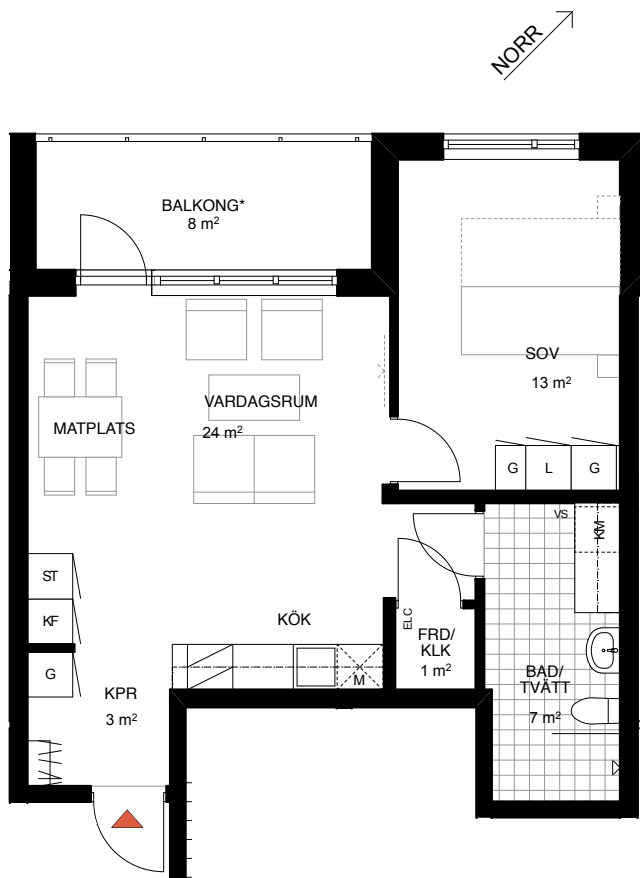

2  
ROK

Hus	Våning	Storlek	Lägenhet
A, C	10, 11, 12, 13	51 m <sup>2</sup>	A-1003, A-1106, A-1206, A-1306, C-1003, C-1106, C-1206, C-1306

## FÖRKLARINGAR

K	Kyl	Spis + Fläkt	G	Garderob	TM	Tvättmaskin
F	Frys	HS	L	Linneskåp	TT	Torktumlare
KF	Kyl/frys	M	ST	Städsåp	ELC	Elcentral
	Diskmaskin		KTM	Kombimaskin	FRD/KLK Förråd/Klädskåp	

RH Rumshöjd är ca. 2,5 m där inget annat anges.  
 BH Bröstningshöjd på fönster är 0,6 m där inget annat anges.  
 Rätt till ändringar förbehålles.