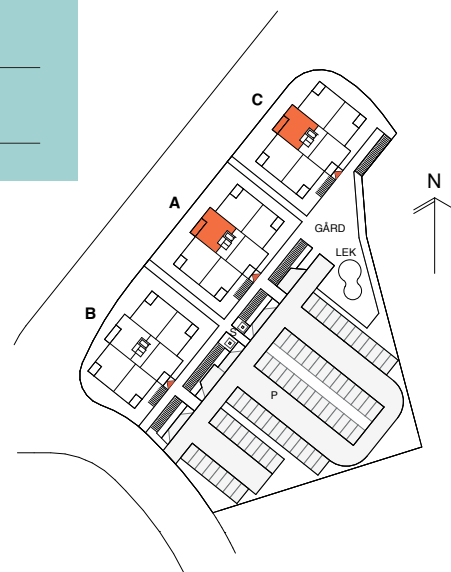

2  
ROK

Hus	Våning	Storlek	Lägenhet
A, C	10, 11, 12, 13	51 m <sup>2</sup>	A-1003, A-1106, A-1206, A-1306, C-1003, C-1106, C-1206, C-1306

## FÖRKLARINGAR

K	Kyl	Spis + Fläkt	G	Garderob	TM	Tvättmaskin
F	Frys	HS	L	Linneskåp	TT	Torktumlare
KF	Kyl/frys	M	ST	Städsåp	ELC	Elcentral
	Diskmaskin		KTM	Kombimaskin	FRD/KLK Förråd/Klädskåp	

RH Rumshöjd är ca. 2,5 m där inget annat anges.  
 BH Bröstningshöjd på fönster är 0,6 m där inget annat anges.  
 Rätt till ändringar förbehålles.