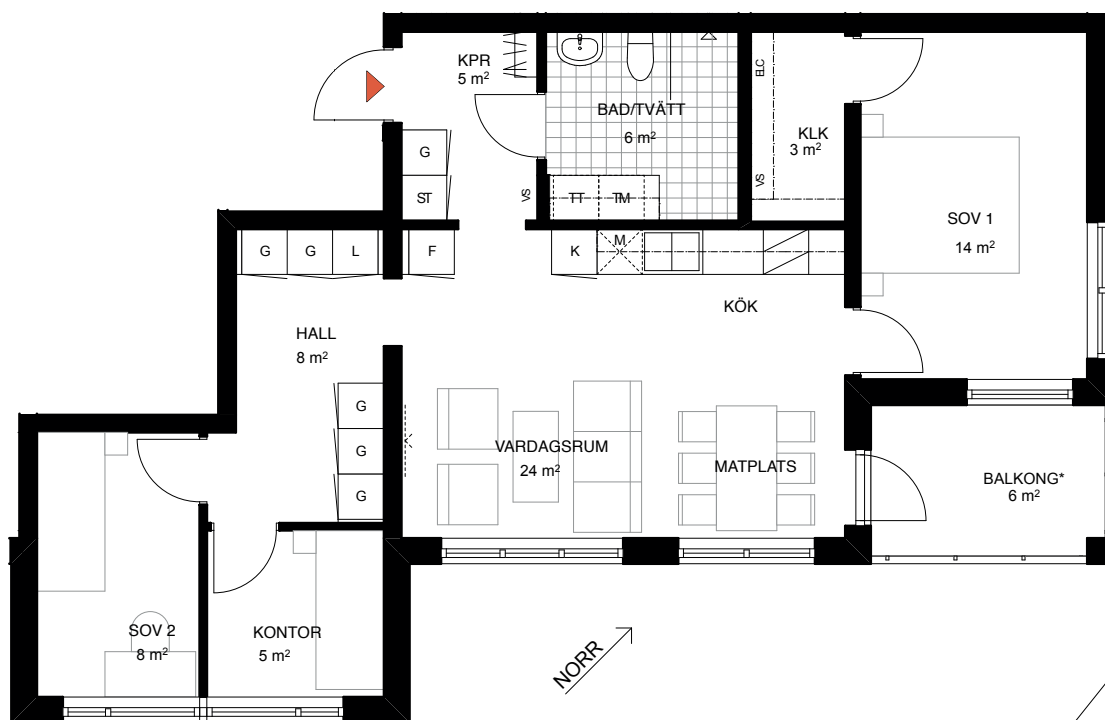

4
ROK

Hus	Våning	Storlek	Lägenhet
A, C	10	76 m ²	A-1005, C-1005

NORR

FÖRKLARINGAR

K	Kyl	Spis + Fläkt	G	Garderob	TM	Tvättmaskin
F	Frys	HS	L	Linneskåp	TT	Torktumlare
KF	Kyl/frys	M	ST	Städsåp	ELC	Elcentral
Diskmaskin	Hatthylla	Plats för TV	KTM	Kombimaskin	FRD/KLK Förråd/Klädkammare	

RH Rumshöjd är ca. 2,5 m där inget annat anges.
 BH Bröstningshöjd på fönster är 0,6 m där inget annat anges.
 Rätt till ändringar förbehålles.

0 meter 5

Datum 2020-11-05