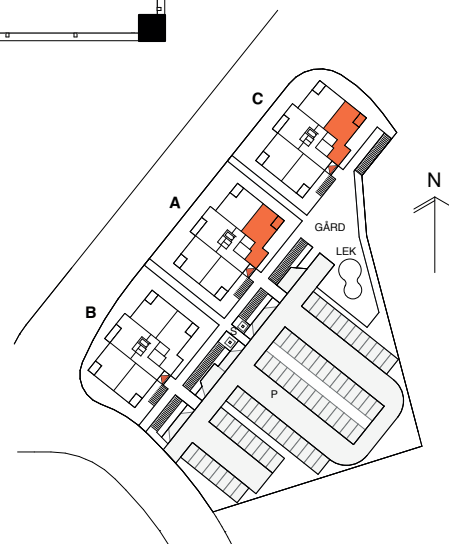

4
ROK

Hus	Våning	Storlek	Lägenhet
A, C	10	76 m ²	A-1005, C-1005

NORR

FÖRKLARINGAR

K	Kyl	Spis + Fläkt	G	Garderob	TM	Tvättmaskin
F	Frys	HS	L	Linneskåp	TT	Torktumlare
KF	Kyl/frys	M	ST	Städsåp	ELC	Elcentral
Diskmaskin	Hatthylla	Plats för TV	KTM	Kombimaskin	FRD/KLK Förråd/Klädkammare	

RH Rumshöjd är ca. 2,5 m där inget annat anges.
 BH Bröstningshöjd på fönster är 0,6 m där inget annat anges.
 Rätt till ändringar förbehålles.

0 meter 5

Datum 2020-11-05