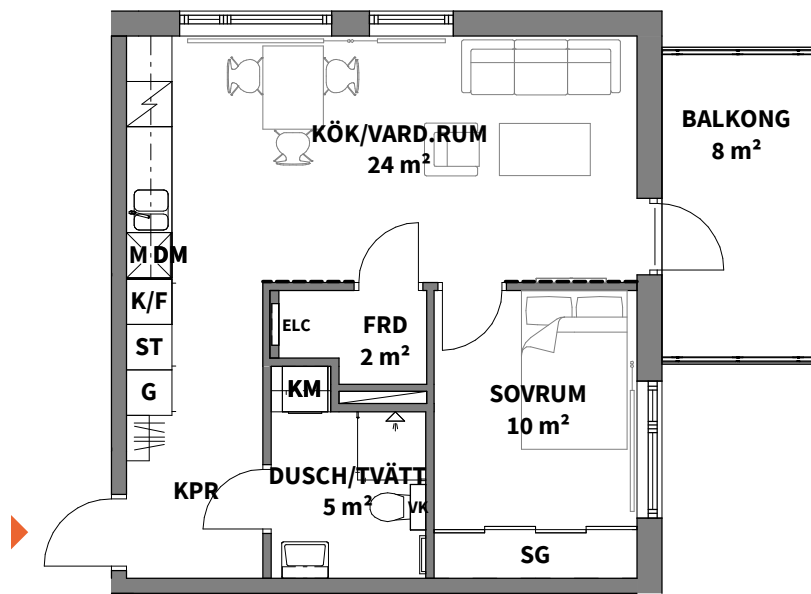

2
ROK

Hus	Plan	Storlek	Lägenhet
1	1-2	48 m ²	A-1101, A-1201

K KYLSKÅP	G GARDEROB	TM TVÄTTMASKIN	VK VÄTRUMSKASSETT
F FRYSSKÅP	ST STÅDSKÅP	TT TORKTUMLARE	BH ANGER BRÖSTNINGSHÖJD*
K/F KYL/FRYS	SG SKJUTDÖRRSGARDEROB	KM KOMBIMASKIN	*OBS: BRÖSTNINGSHÖJD = 0,80 m ÖVER FÄRDIGT GOLV OM INTE ANNAT ANGES
HÄLL OCH INBYGGNADSUGN	KAPPHYLLA	DUSCHPLATS INK. DUSCHVÄGG	RUMSHÖJD CA 2,50 m ÖVER FÄRDIGT GOLV OM INTE ANNAT ANGES
DM DISKMASKIN	RADIATOR	ELC EL- & MEDIACENTRAL	FRÅNVALSVÄGGAR
M MICROVÅGSUGN	SCHAKT	FÖRBERETT FÖR HANDDUKSTORK	--- FÖRSTÄRKT VÄGG FÖR TV-UPPHÄNGNING

Lägenhetsbeskrivning
datum 2022-03-15

Areor uppmätta enligt SS 021053
Ytangelviser är preliminära

0 5m

Skala 1:100, 1 cm = 1 meter (A4)