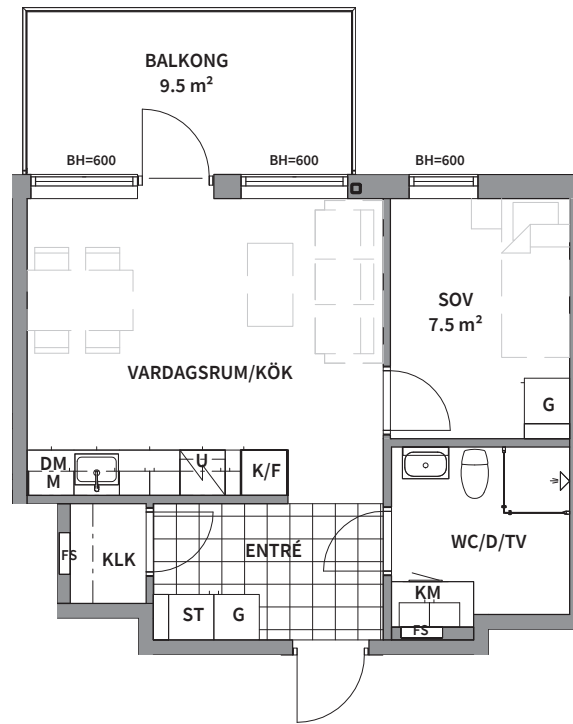

# Två rum och kök, 40m<sup>2</sup>

BRF TRAVERSEN

VÅNING:  
2 (RH=2,5)  
3 (RH=2,5)

LÄGENHET:  
A1102  
A1202

KYLSKÅP

FRYSSKÅP

KYL- OCH FRYSSKÅP

DISKMASKIN

SKJUTDÖRRS-  
GARDEROB

STÅDSKÅP

RADIATOR

BH BRÖSTNINGSHÖJD (mm)

FS FÖRDELARSKÅP

SCHAKT

RH RUMSHÖJD (mm)

2020-09-07