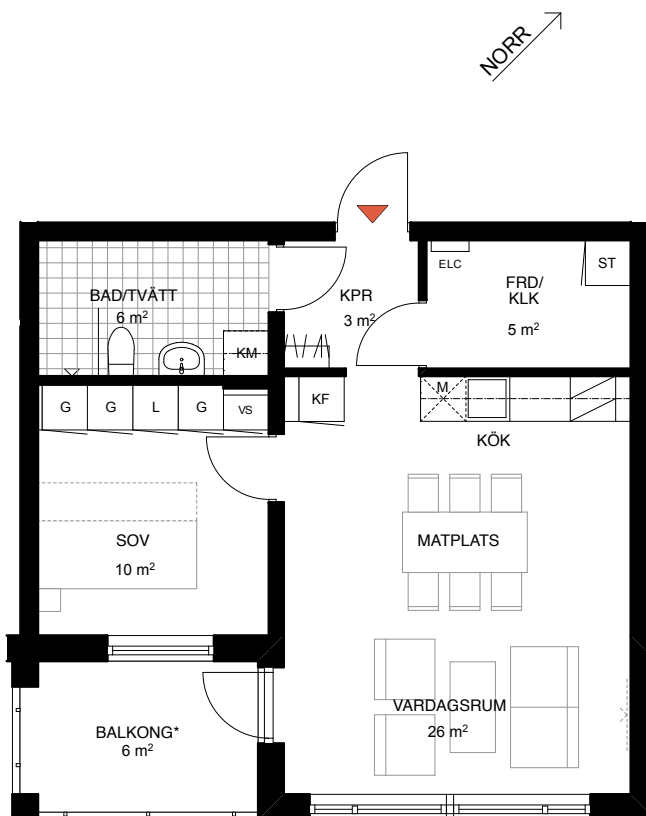

2
ROK

Hus	Våning	Storlek	Lägenhet
A, C	11, 12, 13	51 m ²	A-1103, A-1203, A-1303, C-1103, C-1203, C-1303

FÖRKLARINGAR

K	Kyl	Spis + Fläkt	G	Garderob	TM	Tvättmaskin
F	Frys	HS	L	Linneskåp	TT	Torktumlare
KF	Kyl/frys	M	ST	Städsåp	ELC	Elcentral
Diskmaskin		Hatthylla	KTM	Kombimaskin	FRD/KLK Förråd/Klädkammare	
		Plats för TV				

RH Rumshöjd är ca. 2,5 m där inget annat anges.
 BH Bröstningshöjd på fönster är 0,6 m där inget annat anges.
 Rätt till ändringar förbehålles.

Datum 2020-11-05