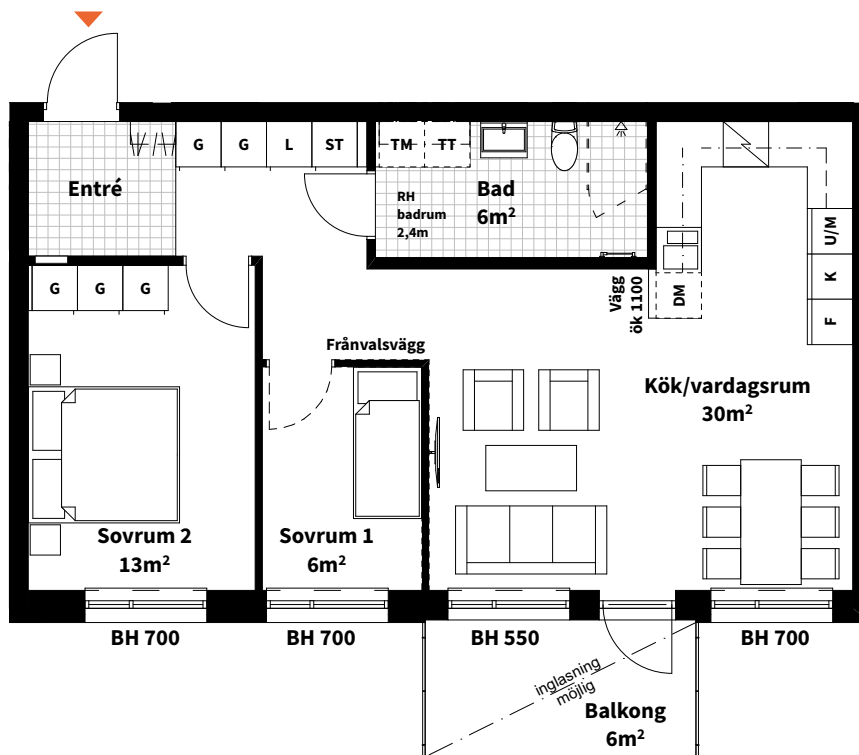

3

ROK

Plan	Storlek	Lägenhet
2-4	68 m ²	A-1103, A-1203, A-1303

KYL

TORKUMLARE

KOMBIMASKIN

KLINKERGOLV

Bänkskiva ovan TM och TT.

FRYS

TVÄTTMASKIN

PLATS FÖR
KAPPHYLLA

SKJUTDÖRR

Rumshöjden är 2,5 m där ej annat anges.

SPISHÄLL + FLÄKT

GARDEROB

DUSCHPLATS

RUMSHÖJD

Lägenhetsbeskrivning
2021-02-22Rätt till ändringar förbehålles
Södergruppen arkitekterAreor uppmätta enligt SS 02 10 53
Ytangivelser är preliminära

Skala 1:100, 1 cm = 1 meter (A4)