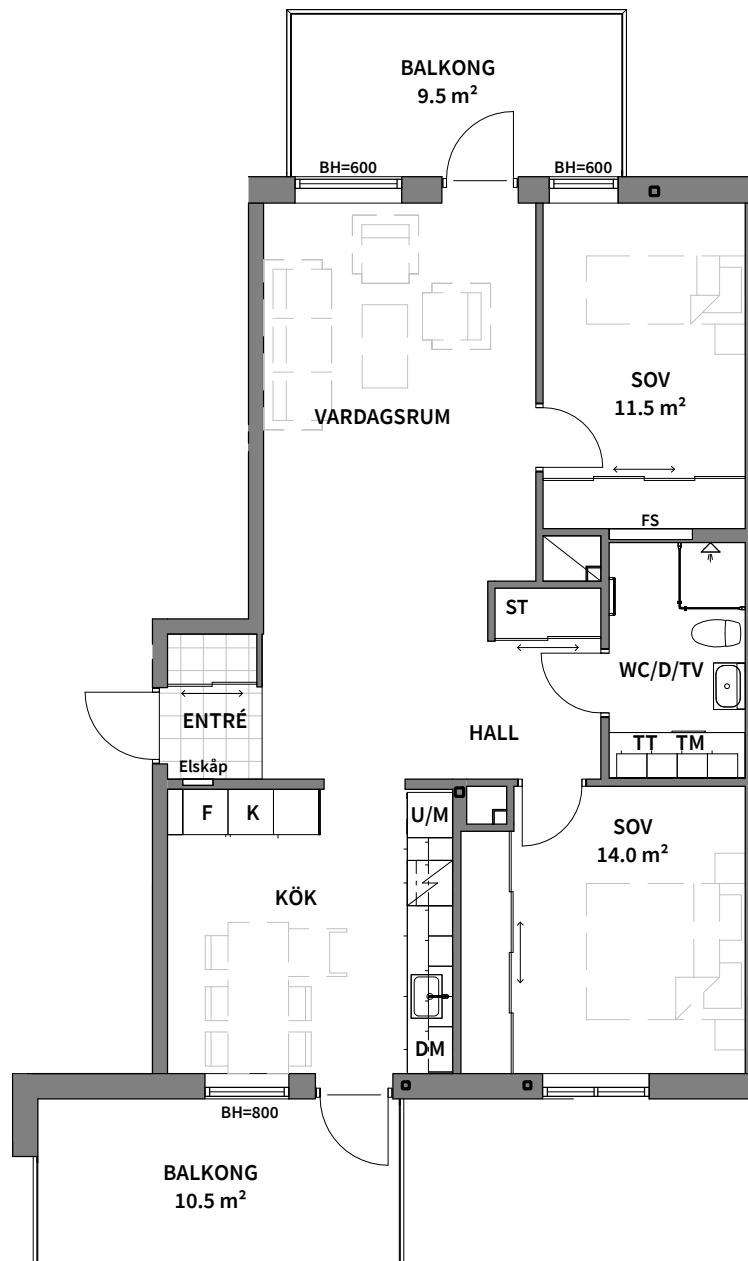

Tre rum och kök, 81m²

BRF TRAVERSEN

VÅNING:
2 (RH=2,5)
3 (RH=2,5)
4 (RH=2,5)

LÄGENHET:
A1103
A1203
A1302

SKALA 1:100

K KYLSKÅP	TM TVÄTTMASKIN	G GARDEROB	BH BRÖSTNINGSHÖJD (mm)
F FRYSSKÅP	TT TORKTUMLARE	SG SKJUTDÖRRS-GARDEROB	FS FÖRDELARSKÅP
K/F KYL- OCH FRYSSKÅP	KM KOMBIMASKIN	ST STÄDSKÅP	 SCHAKT
DM DISKMASKIN	 HANDDUKSTORK	 RADIATOR	RH RUMSHÖJD (mm)
U/M INBYGGNADSUGN OCH MIKROVÅGSUGN	 DUSCHPLATS		
 SPISHÄLL	Area är angett avrundat till heltal.		