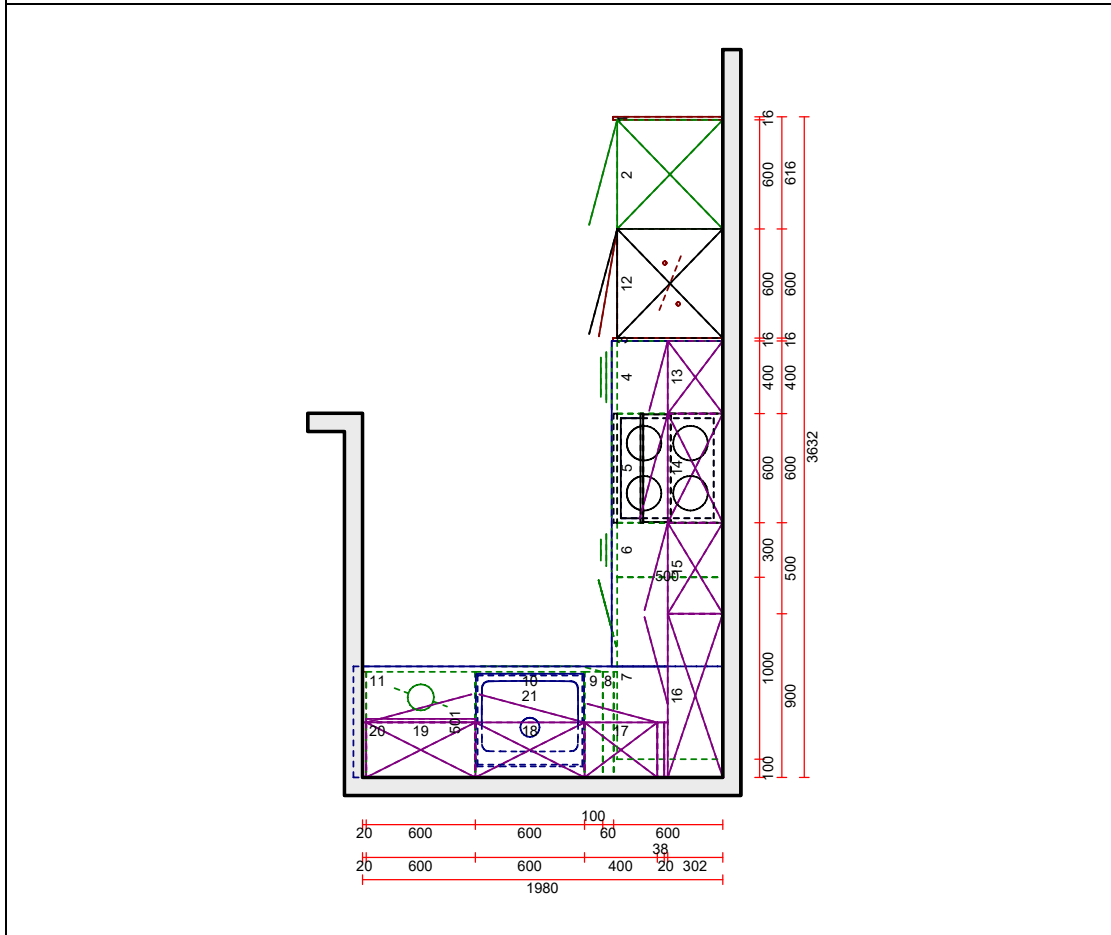

Snickerier	Pos	Kod	Beskrivning	Hängn	Antal	Enhet
	1	3591	Dekorsida 2538x603x16 mm Höjd = 2500		1,000	st
	2	2600860	Stådska (2100mm) 600mm	Vänster	1,000	st
	3	3591	Dekorsida 2538x603x16 mm Höjd = 2500		1,000	st
	4	106240N	Bänkskåp med tre fullutdragslådor 400mm		1,000	st
	4.1	30313	Besticklåda Sky, skåp bredd 400 mm läddjup 500 mm		1,000	st
	4.2	BARNSP.	Barnspår till fullutdragslåda Classic och Scala		1,000	st
	5	106360N	Bänkskåp för ugn öppn.590mm med en fullutdragslåda 600mm		1,000	st
	6	106230N	Bänkskåp med tre fullutdragslådor 300mm		1,000	st
	7	102110	Hörnbänkskåp med två utdragbara trådhyllor, tredelad lucka 1000mm Riktning = Höger, Offset = 100	Höger	1,000	st
	8	38344	Passbit 200x2400 mm kantlistad 3 sidor (1 lång + 2 kortsidor) Bredd = 60, Höjd = 720, Djup = 580		1,000	st
	9	100010	Brickskåp 100mm	Vänster	1,000	st
	10	108360N	Diskbänkskåp med källsorteringslåda Ångsö och en blindfront, 600mm Maja L Lådmodell Scala Fullutdrag		1,000	st
	10.1	30498	Genomföring för diskmaskin		1,000	st
	10.2	30499	Tätningssats till diskbänkskåp		1,000	st
	10.3	30883	Källsortering Ångsö skåp bredd 600 läddjup 450		1,000	st
	11	41051	Stödsida för diskmaskin, med frontpassning 870x580x19 mm		1,000	st
	11.1	38079	U-list 19 mm, Plast vit L=148 mm		1,000	st
	12	234039	Skåp över kyl höjd 373mm vent. i u-kant och indr.ygg 600mm Belysningstyp, topp = Auto	Vänster	1,000	st
	13	160040	Väggskåp med tre hyllor (850mm) 400mm Belysningstyp, topp = Auto	Vänster	1,000	st
	14	162760	Fläktskåp utan botten med tre hyllor (850mm) 600mm Belysningstyp, topp = Auto	Vänster	1,000	st
	15	160050	Väggskåp med tre hyllor (850mm) 500mm Belysningstyp, topp = Auto	Vänster	1,000	st
	16	160390	Väggskåp med tre hyllor hörnmodell (850mm) 900mm Belysningstyp, topp = Auto, Riktning = Höger, Offset = 0	Höger	1,000	st
	17	160040	Väggskåp med tre hyllor (850mm) 400mm Belysningstyp, topp = Auto	Vänster	1,000	st
	18	160060	Väggskåp med tre hyllor (850mm) 600mm Belysningstyp, topp = Auto	Vänster	1,000	st
	19	160660	Väggskåp med en hylla, för micro öppn.350-394mm (850mm) 600mm Belysningstyp, topp = Auto	Höger	1,000	st
	20	41054	Sida för väggskåp 850x302x19 mm vit med frontpassning		1,000	st
	22	BOX	Monterings box		1,000	st
	22.1	38012	Skarvlist plast rak vit L=600 mm		1,000	st
	22.2	38035	Hörnlist plast vit L=149 mm per st		3,000	st
	22.3	39410	Tätningssack för underkant vid diskmaskin		1,000	st
	22.4	39030	Alutejp		1,000	st
	22.5	392051	Stödbensclips gavel 10-pack		1,000	st
	22.6	39313	Luckdämpare karta		2,000	st
	22.7	39406	Bättringsfärg		1,000	st
	22.8	39611	Sammanbindningskruv, påse 50 st		1,000	st
	22.9	39614	Möbelvinkel påse 10 st inkl skruv		2,000	st
	22.10	39226	Täckpropp vit 20 mm, karta 15st.		2,000	st
	22.11	3940620	Bättringsfärg Flaska 2 cl F20 vit		1,000	st
	23	38003	Takanslutningslist plast vit L=2500 mm pris/st		3,000	st
	450	31217	Handtag rostfritt cc 128 mm		19,000	st
	503	3862	Sockel 145x2400 mm		3,000	st
	504	39202	Fäste till stödben		14,000	st
	505	39204	Stödben 150 mm		14,000	st
	506	39205	Clips till stödben		14,000	st
	507	3857L	Kombilist rak liggande, målad/fanerad L=2400 mm H=29/60 mm		2,000	st
	508	38224027	Takanslutning 2400x270x16 mm		3,000	st