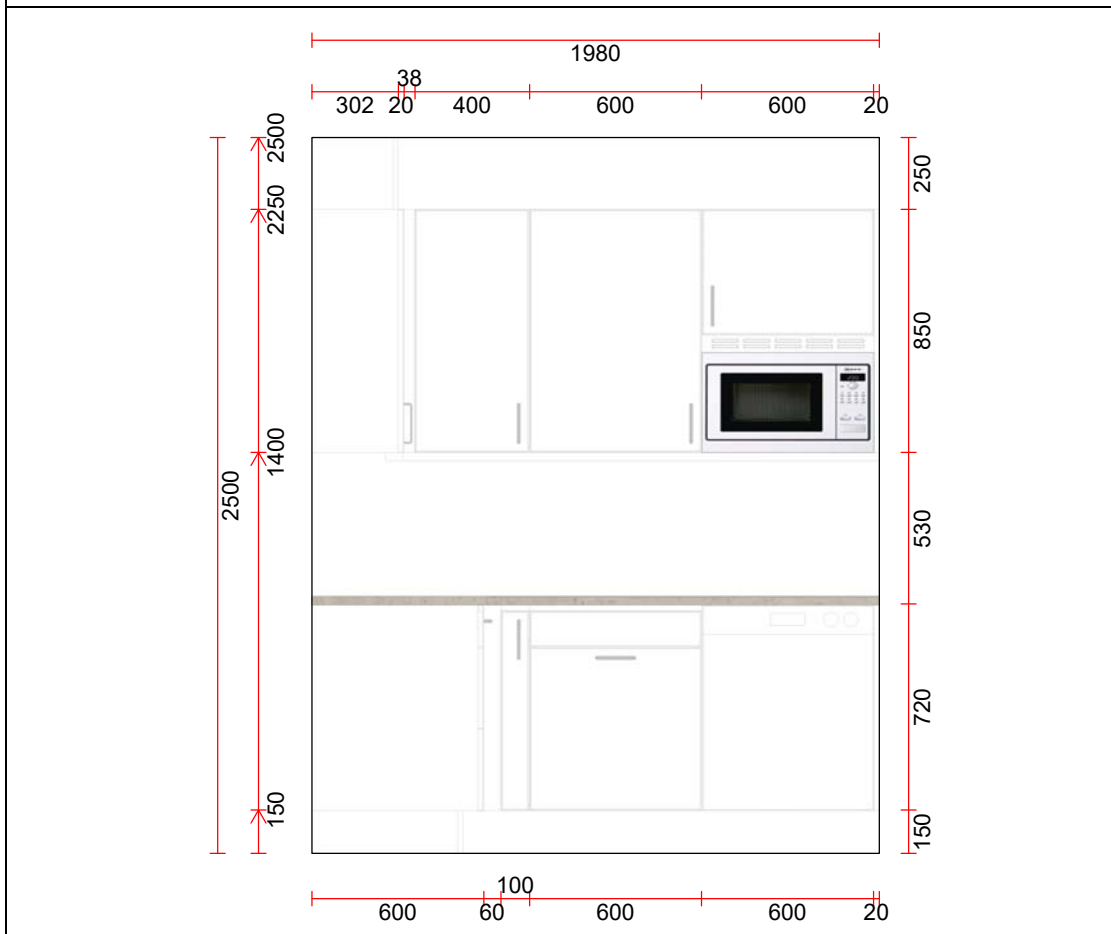

- Takanslutning, passbit : Kulör

- Ljusramp/Kakellist : Kulör

- Stödsida. : Standard  
 2 Utförande F-kant : Standard

Snickerier	Pos	Kod	Beskrivning	Hängn	Antal	Enhet
	1	3591	Dekorsida 2538x603x16 mm Höjd = 2500		1,000	st
	2	2600860	Stådska (2100mm) 600mm	Vänster	1,000	st
	3	3591	Dekorsida 2538x603x16 mm Höjd = 2500		1,000	st
	4	106240N	Bänkskåp med tre fullutdragslådor 400mm		1,000	st
	4.1	30313	Besticklåda Sky, skåp bredd 400 mm läddjup 500 mm		1,000	st
	4.2	BARNSP.	Barnspår till fullutdragslåda Classic och Scala		1,000	st
	5	106360N	Bänkskåp för ugn öppn.590mm med en fullutdragslåda 600mm		1,000	st
	6	106230N	Bänkskåp med tre fullutdragslådor 300mm		1,000	st
	7	102110	Hörnbänkskåp med två utdragbara trådhyllor, tredelad lucka 1000mm Riktning = Höger, Offset = 100	Höger	1,000	st
	8	38344	Passbit 200x2400 mm kantlistad 3 sidor (1 lång + 2 kortsidor) Bredd = 60, Höjd = 720, Djup = 580		1,000	st
	9	100010	Brickskåp 100mm	Vänster	1,000	st
	10	108360N	Diskbänkskåp med källsorteringslåda Ångsö och en blindfront, 600mm Maja L Lådmodell Scala Fullutdrag		1,000	st
	10.1	30498	Genomföring för diskmaskin		1,000	st
	10.2	30499	Tätningssats till diskbänkskåp		1,000	st
	10.3	30883	Källsortering Ångsö skåp bredd 600 läddjup 450		1,000	st
	11	41051	Stödsida för diskmaskin, med frontpassning 870x580x19 mm		1,000	st
	11.1	38079	U-list 19 mm, Plast vit L=148 mm		1,000	st
	12	234039	Skåp över kyl höjd 373mm vent. i u-kant och indr.ygg 600mm Belysningstyp, topp = Auto	Vänster	1,000	st
	13	160040	Väggskåp med tre hyllor (850mm) 400mm Belysningstyp, topp = Auto	Vänster	1,000	st
	14	162760	Fläktskåp utan botten med tre hyllor (850mm) 600mm Belysningstyp, topp = Auto	Vänster	1,000	st
	15	160050	Väggskåp med tre hyllor (850mm) 500mm Belysningstyp, topp = Auto	Vänster	1,000	st
	16	160390	Väggskåp med tre hyllor hörnmodell (850mm) 900mm Belysningstyp, topp = Auto, Riktning = Höger, Offset = 0	Höger	1,000	st
	17	160040	Väggskåp med tre hyllor (850mm) 400mm Belysningstyp, topp = Auto	Vänster	1,000	st
	18	160060	Väggskåp med tre hyllor (850mm) 600mm Belysningstyp, topp = Auto	Vänster	1,000	st
	19	160660	Väggskåp med en hylla, för micro öppn.350-394mm (850mm) 600mm Belysningstyp, topp = Auto	Höger	1,000	st
	20	41054	Sida för väggskåp 850x302x19 mm vit med frontpassning		1,000	st
	22	BOX	Monterings box		1,000	st
	22.1	38012	Skarvlist plast rak vit L=600 mm		1,000	st
	22.2	38035	Hörnlist plast vit L=149 mm per st		3,000	st
	22.3	39410	Tätningssack för underkant vid diskmaskin		1,000	st
	22.4	39030	Alutejp		1,000	st
	22.5	392051	Stödbensclips gavel 10-pack		1,000	st
	22.6	39313	Luckdämpare karta		2,000	st
	22.7	39406	Bättringsfärg		1,000	st
	22.8	39611	Sammanbindningskruv, påse 50 st		1,000	st
	22.9	39614	Möbelvinkel påse 10 st inkl skruv		2,000	st
	22.10	39226	Täckpropp vit 20 mm, karta 15st.		2,000	st
	22.11	3940620	Bättringsfärg Flaska 2 cl F20 vit		1,000	st
	23	38003	Takanslutningslist plast vit L=2500 mm pris/st		3,000	st
	450	31217	Handtag rostfritt cc 128 mm		19,000	st
	503	3862	Sockel 145x2400 mm		3,000	st
	504	39202	Fäste till stödben		14,000	st
	505	39204	Stödben 150 mm		14,000	st
	506	39205	Clips till stödben		14,000	st
	507	3857L	Kombilist rak liggande, målad/fanerad L=2400 mm H=29/60 mm		2,000	st
	508	38224027	Takanslutning 2400x270x16 mm		3,000	st