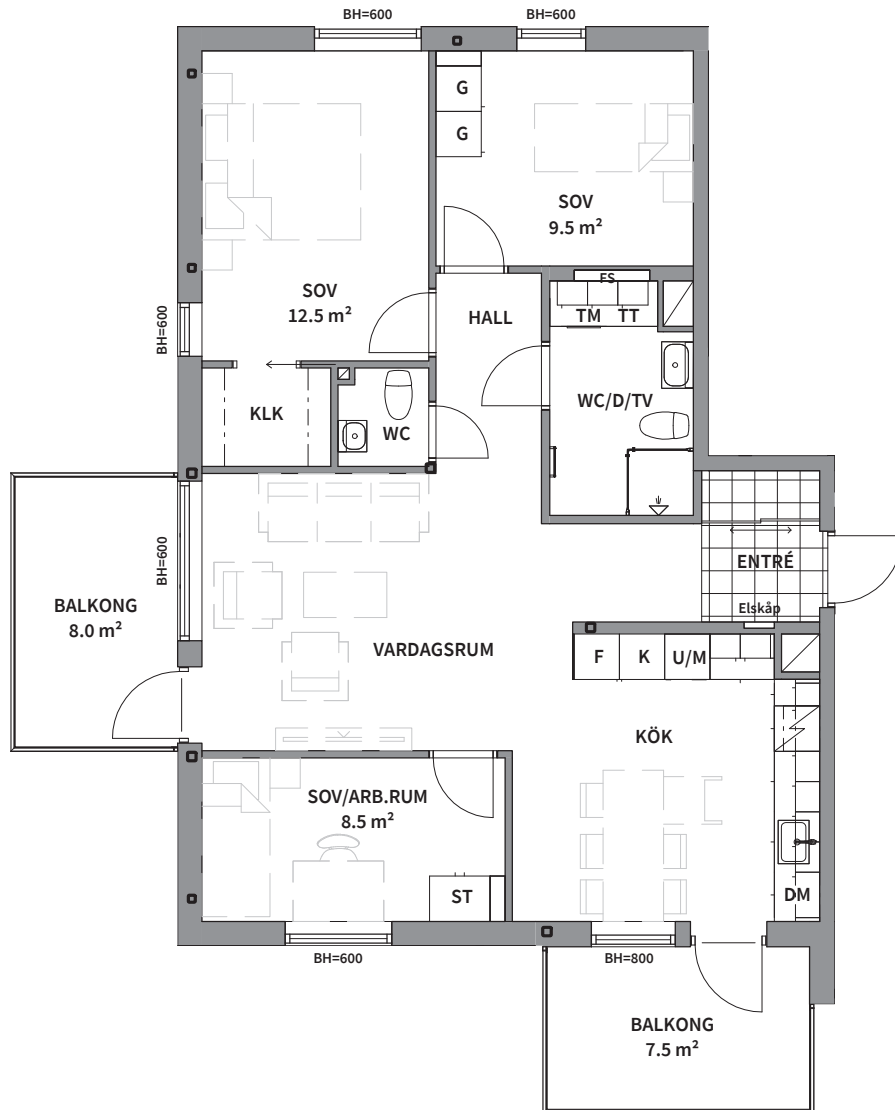

Fyra rum och kök, 85m²

BRF TRAVERSEN

VÅNING:
2 (RH=2,5)
3 (RH=2,5)

LÄGENHET:
A1101
A1201

0 1 2 3 4 5 METER

SKALA 1:100

KYLSKÅP

TVÄTTMASKIN

GARDEROB

BH BRÖSTNINGSHÖJD (mm)

FRYSSKÅP

TORKTUMLARE

SKJUTDÖRRS-
GARDEROB

FS FÖRDELARSKÅP

KYL- OCH FRYSSKÅP

KOMBIMASKIN

STÅDSKÅP

SCHAKT

DISKMASKIN

HANDDUKSTORK

RADIATOR

RH RUMSHÖJD (mm)

INBYGGNADSUGN OCH
MIKROVÅGSUGN

DUSCHPLATS

SPISHÄLL

Area är angett avrundat till heltal.

2020-09-07

PEAB reserverar sig för eventuella ändringar och tryckfel.
Bilder kan skilja sig från verkligheten.