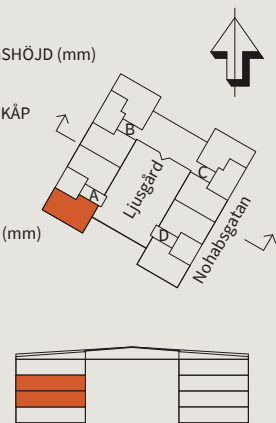

Fyra rum och kök, 85m²

BRF TRAVERSEN

VÅNING:
2 (RH=2,5)
3 (RH=2,5)

LÄGENHET:
A1101
A1201

0 1 2 3 4 5 METER

SKALA 1:100

KYLSKÅP

TVÄTTMASKIN

GARDEROB

BH BRÖSTNINGSHÖJD (mm)

FRYSSKÅP

TORKTUMLARE

SKJUTDÖRRS-
GARDEROB

FS FÖRDELARSKÅP

KYL- OCH FRYSSKÅP

KOMBIMASKIN

STÅDSKÅP

SCHAKT

DISKMASKIN

HANDDUKSTORK

RADIATOR

RH RUMSHÖJD (mm)

INBYGGNADSUGN OCH
MIKROVÅGSUGN

DUSCHPLATS

SPISHÄLL

Area är angett avrundat till heltal.

2020-09-07

PEAB reserverar sig för eventuella ändringar och tryckfel.
Bilder kan skilja sig från verkligheten.