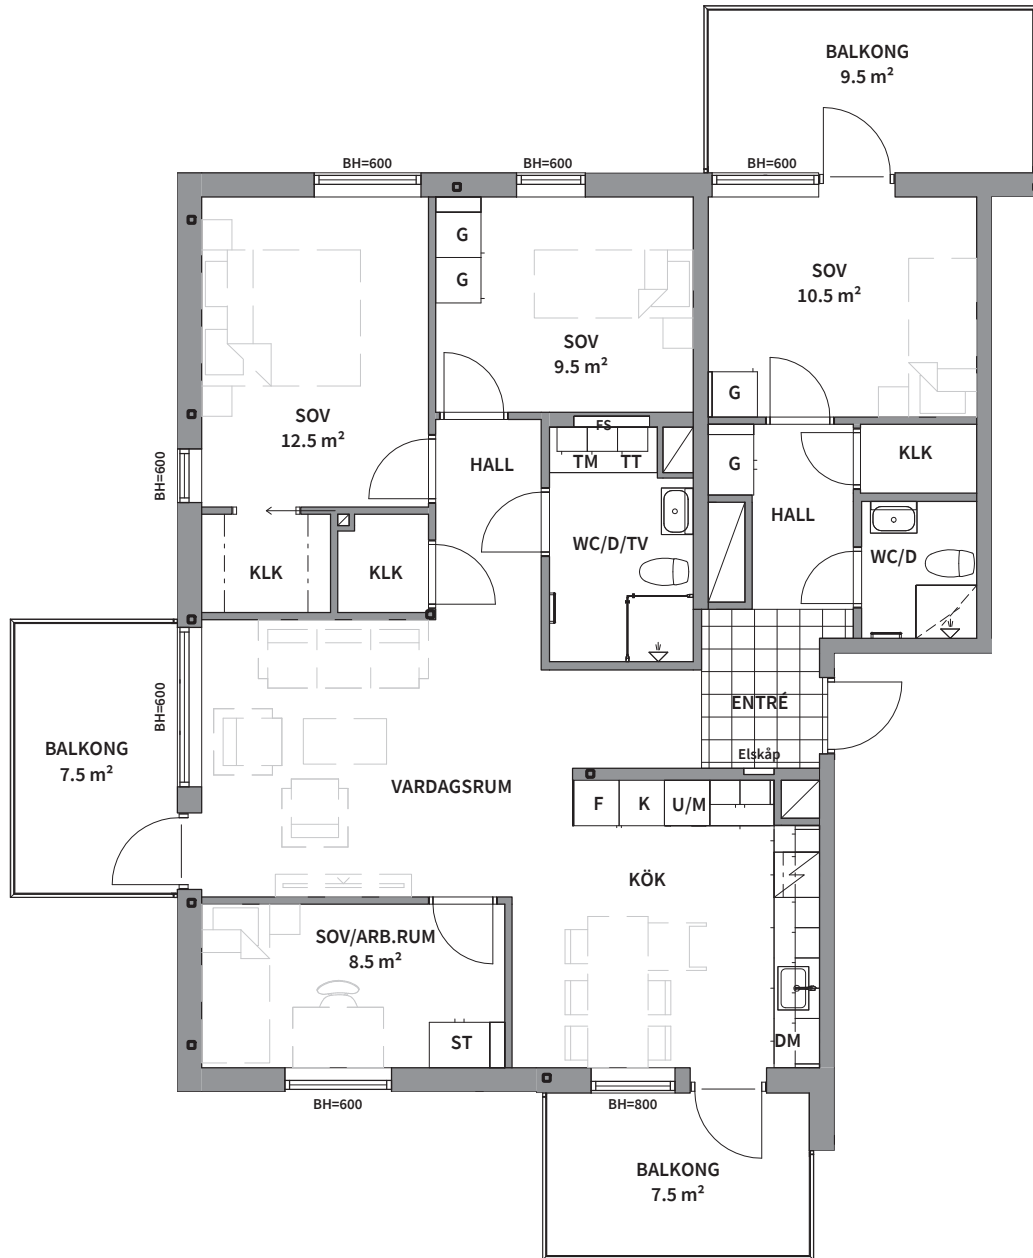

# Fem rum och kök, 106m<sup>2</sup>

BRF TRAVERSEN

VÅNING:  
4 (RH=2,5)

LÄGENHET:  
A1301

SKALA 1:100

KYLSKÅP

TVÄTTMASKIN

GARDEROB

BH BRÖSTNINGSHÖJD (mm)

FRYSSKÅP

TORKTUMLARE

SKJUTDÖRRS-  
GARDEROB

FS FÖRDELARSKÅP

KYL- OCH FRYSSKÅP

KOMBIMASKIN

STÄDSKÅP

SCHAKT

DISKMASKIN

HANDDUKSTORK

RADIATOR

RH RUMSHÖJD (mm)

INBYGGNADSUGN OCH  
MIKROVÅGSUGN

DUSCHPLATS

HÄLL