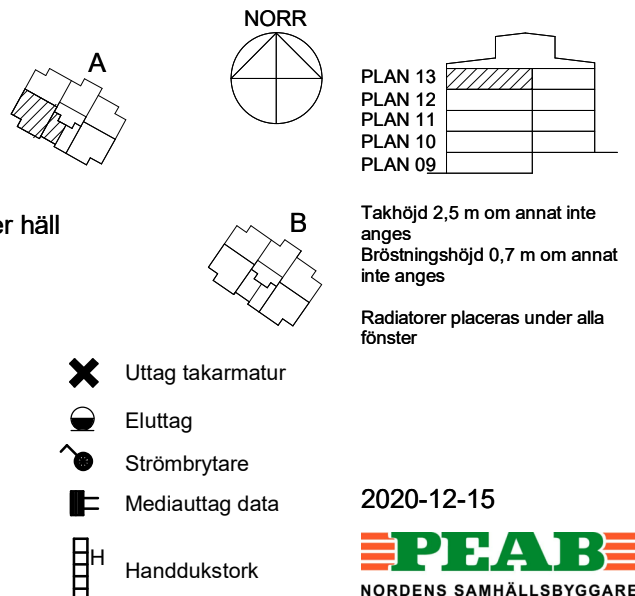

LOKALISERINGSFIGUR

2020-12-15

PEAB
NORDENS SAMHÄLLSBYGGARE