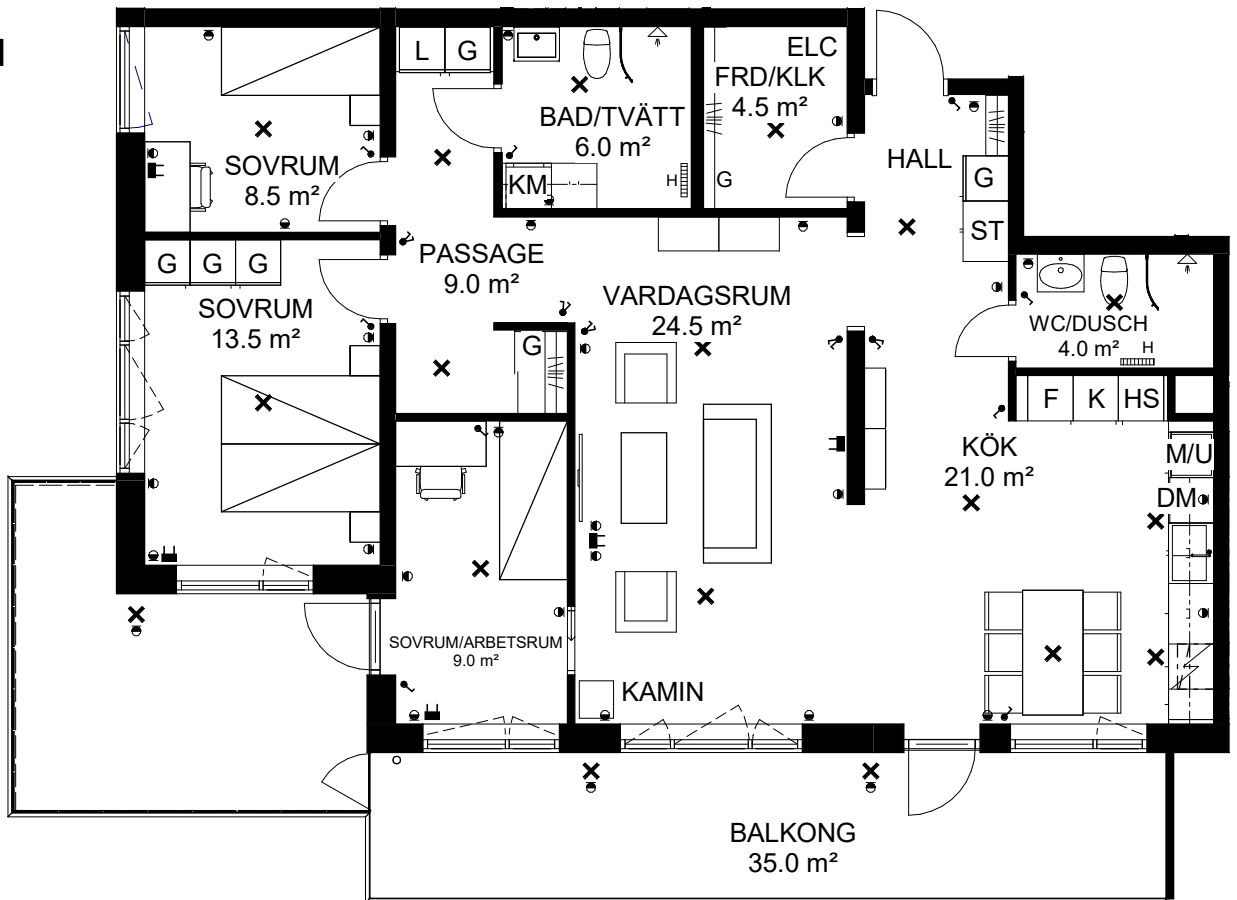

# Fyra rum och kök, 113,0 m<sup>2</sup>

BRF 5-öre

Lgh A-1301

SKALA 1:100

Med reservation för tryckfel och ändringar, ytangivelser är preliminära

## TECKENFÖRKLARING

<b>K</b> Kyl	<b>TT</b> Torktumlare
<b>F</b> Frys	<b>G</b> Garderob
<b>K/F</b> Kyl/Frys	<b>L</b> Linneskåp
<b>M/U</b> Ugn/Micro i högskåp	<b>ST</b> Städskåp
Induktionshäll	<b>M</b> Micro i väggskåp/ugn under häll
<b>DM</b> Diskmaskin	Kapphylla
Duschvägg	Hyllsystem med hylla och klädstång
<b>KM</b> Kombimaskin	Badkar (tillval)
<b>TM</b> Tvättmaskin	Garderob med skjutsdörr
<b>HS</b> Högskåp	