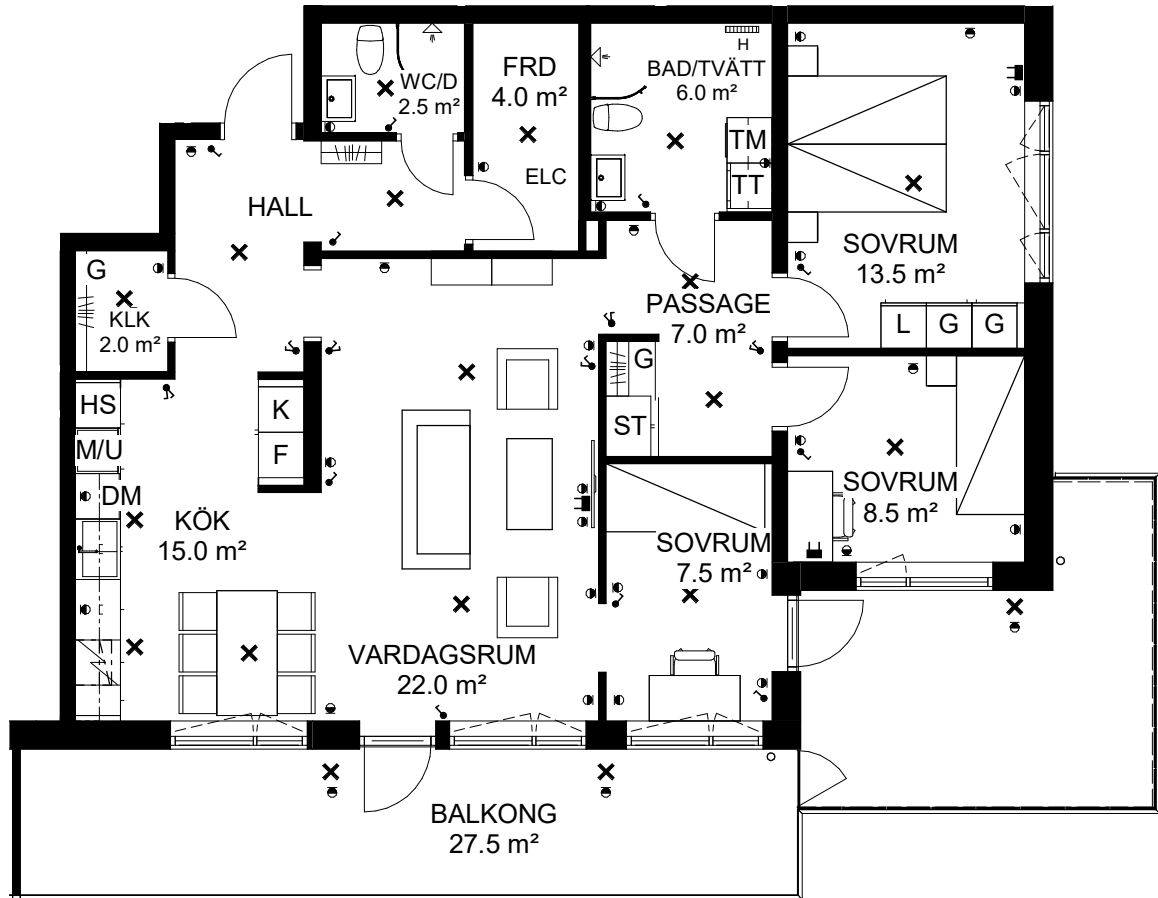

# Fyra rum och kök, 102,0 m<sup>2</sup>

BRF 5-öre

Lgh A-1305

SKALA 1:100

Med reservation för tryckfel och ändringar, ytangivelser är preliminära

## TECKENFÖRKLARING

Kyl	Torktumlare
Frys	Garderob
Kyl/Frys	Linneskåp
Ugn/Micro i högskåp	Städskåp
Induktionshäll	Micro i väggskåp/ugn under häll
Diskmaskin	Kapphylla
Duschvägg	Hyllsystem med hylla och klädstång
Kombimaskin	Badkar (tillval)
Tvättmaskin	Garderob med skjutsdörr
Högskåp	