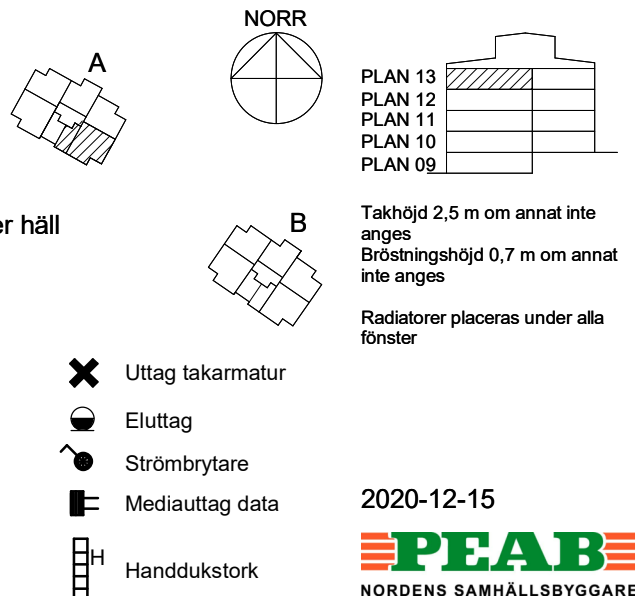

LOKALISERINGSFIGUR

2020-12-15

PEAB
NORDENS SAMHÄLLSBYGGARE