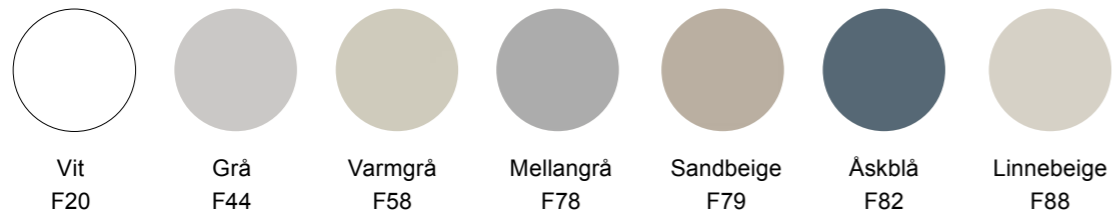

Inredning Kök

Grundutförande och tillval

KÖKSLUCKA, GRUNDUTFÖRANDE
Vedum

Maja Vit F20
NCS S0500-N

KÖKSLUCKA, KOSTNADSFRI TT VAL
Vedum

Nora Grå

Vilken stil passar bäst i ditt nya kök?

HÖJD KÖKSINREDNING, STANDARD
2250 mm

HÖJD KÖKSINREDNING, TILLVAL
2388 mm

KÖKSLUCKA, TILLVAL
Vedum

Agnes Vit F20
NCS S0500-N, spårfräst lucka

Stina Vit F20
NCS S0500-N

Liv Ek

Agnes och Stina går även som tillval att välja i nedan kulörer:

Inredning Kök

Tillval

VITRINSKÅP, TILLVAL

Vedum. Vitrinskåp med belysning och glashyllplan.

Maja Vit

Agnes Vit

Stina Vit

Vitrinlucka

Vitrinskåp går att få i matchande kulör till köket om du väljer annan färg på luckan