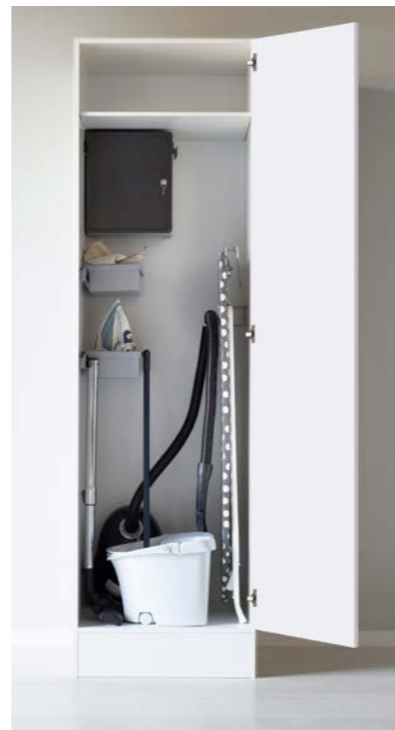

Inredning Övriga ytor

Grundutförande och tillval

GARDEROBER

Vedum
Elsa, F20 vit, 16 mm målad
mdf lucka. Höjd 2100 mm.

LINNESKÅP

Vedum
Elsa, F20 vit, 16 mm målad
mdf lucka.

STÄDSKÅP

Vedum
Elsa, F20 vit, 16 mm målad
mdf lucka.