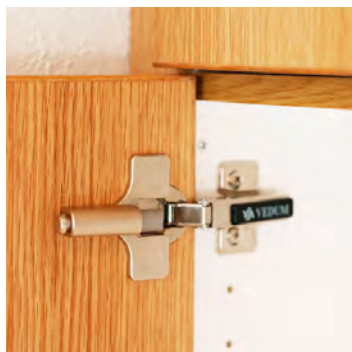

DÄMPADE LUCKOR, GRUNDUTFÖRANDE

Vedum