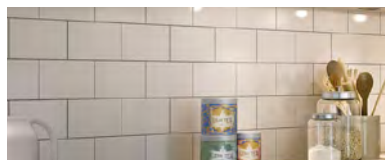

1/2 FÖR BAND, TILLVAL