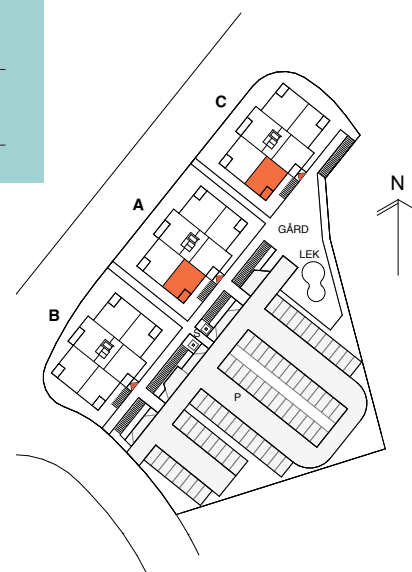

2
ROK

Hus	Våning	Storlek	Lägenhet
A, C	10, 11, 12, 13	54 m ²	A-1001, A-1104, A-1204, A-1304 C-1001, C-1104, C-1204, C-1304

Klinker i hall, tillval

FÖRKLARINGAR

K Kyl	Spis + Fläkt	G Garderob	TM Tvättmaskin
F Frys	HS Högskåp	L Linneskåp	TT Torktumlare
KF Kyl/frys	M Mikro	ST Städskåp	ELC Elcentral
Diskmaskin	Hatthylla	KTM Kombimaskin	FRD/KLK Förråd/Klädskåp
	Plats för TV		HT Handdukstork, tillval

RH Rumshöjd är ca. 2,5 m där inget annat anges.
 BH Bröstningshöjd på fönster är 0,6 m där inget annat anges.
 Rätt till ändringar förbehålles.

Datum 2020-11-05