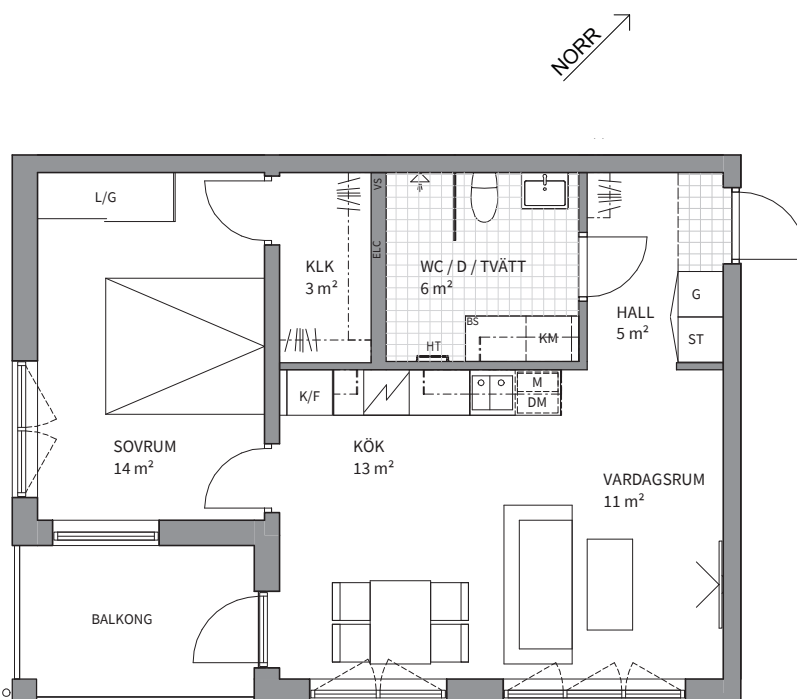

2
ROK

Hus	Våning	Storlek	Lägenhet
A, C	10, 11, 12, 13	54 m ²	A-1001, A-1104, A-1204, A-1304 C-1001, C-1104, C-1204, C-1304

Klinker i hall, tillval

FÖRKLARINGAR

K Kyl	Spis + Fläkt	G Garderob	TM Tvättmaskin
F Frys	HS Högskåp	L Linneskåp	TT Torktumlare
KF Kyl/frys	M Mikro	ST Städskåp	ELC Elcentral
Diskmaskin	Hatthylla	KTM Kombimaskin	FRD/KLK Förråd/Klädskåp
	Plats för TV		HT Handdukstork, tillval

RH Rumshöjd är ca. 2,5 m där inget annat anges.
 BH Bröstningshöjd på fönster är 0,6 m där inget annat anges.
 Rätt till ändringar förbehålles.

Datum 2020-11-05