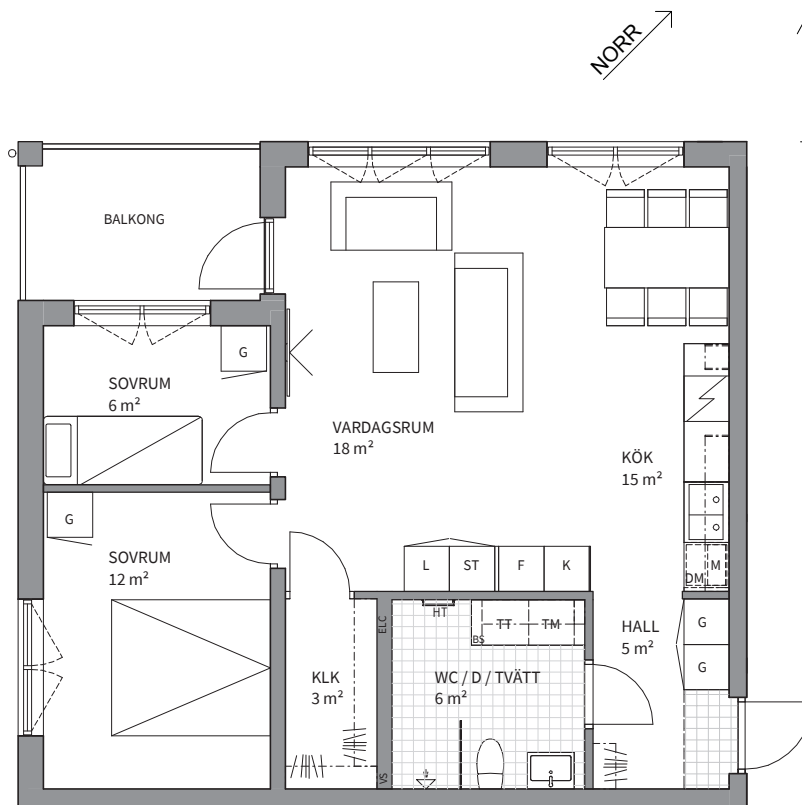

3
ROK

Hus	Våning	Storlek	Lägenhet
A, C	10, 11, 12, 13	68 m ²	A-1002, A-1105, A-1205, A-1305, C-1002, C-1105, C-1205, C-1305

Klinker i hall, tillval

FÖRKLARINGAR

K	Kyl	Spis + Fläkt	G	Garderob	TM	Tvättmaskin
F	Frys	HS	L	Linneskåp	TT	Torktumlare
KF	Kyl/frys	M	ST	Städsåp	ELC	Elcentral
Diskmaskin		Hatthylla	KTM	Kombimaskin	FRD/KLK	Förråd/Klädkammare
		Plats för TV			HT	Handdukstork, tillval

RH Rumshöjd är ca. 2,5 m där inget annat anges.
 BH Bröstningshöjd på fönster är 0,6 m där inget annat anges.
 Rätt till ändringar förbehålles.

Datum 2020-11-05