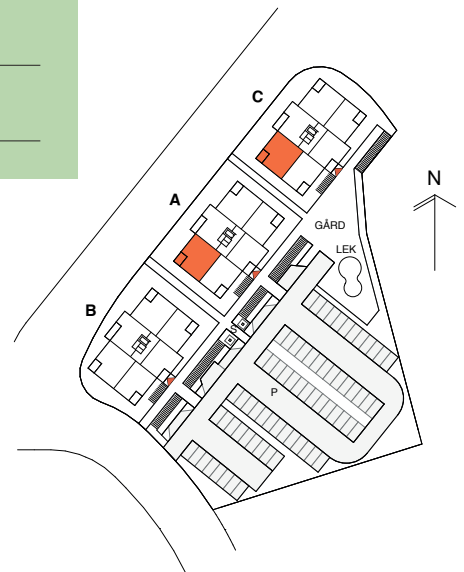

3
ROK

Hus	Våning	Storlek	Lägenhet
A, C	10, 11, 12, 13	68 m ²	A-1002, A-1105, A-1205, A-1305, C-1002, C-1105, C-1205, C-1305

Klinker i hall, tillval

FÖRKLARINGAR

K	Kyl	Spis + Fläkt	G	Garderob	TM	Tvättmaskin
F	Frys	HS	L	Linneskåp	TT	Torktumlare
KF	Kyl/frys	M	ST	Städsåp	ELC	Elcentral
Diskmaskin		Hatthylla	KTM	Kombimaskin	FRD/KLK	Förråd/Klädkammare
		Plats för TV			HT	Handdukstork, tillval

RH Rumshöjd är ca. 2,5 m där inget annat anges.
 BH Bröstningshöjd på fönster är 0,6 m där inget annat anges.
 Rätt till ändringar förbehålles.

Datum 2020-11-05