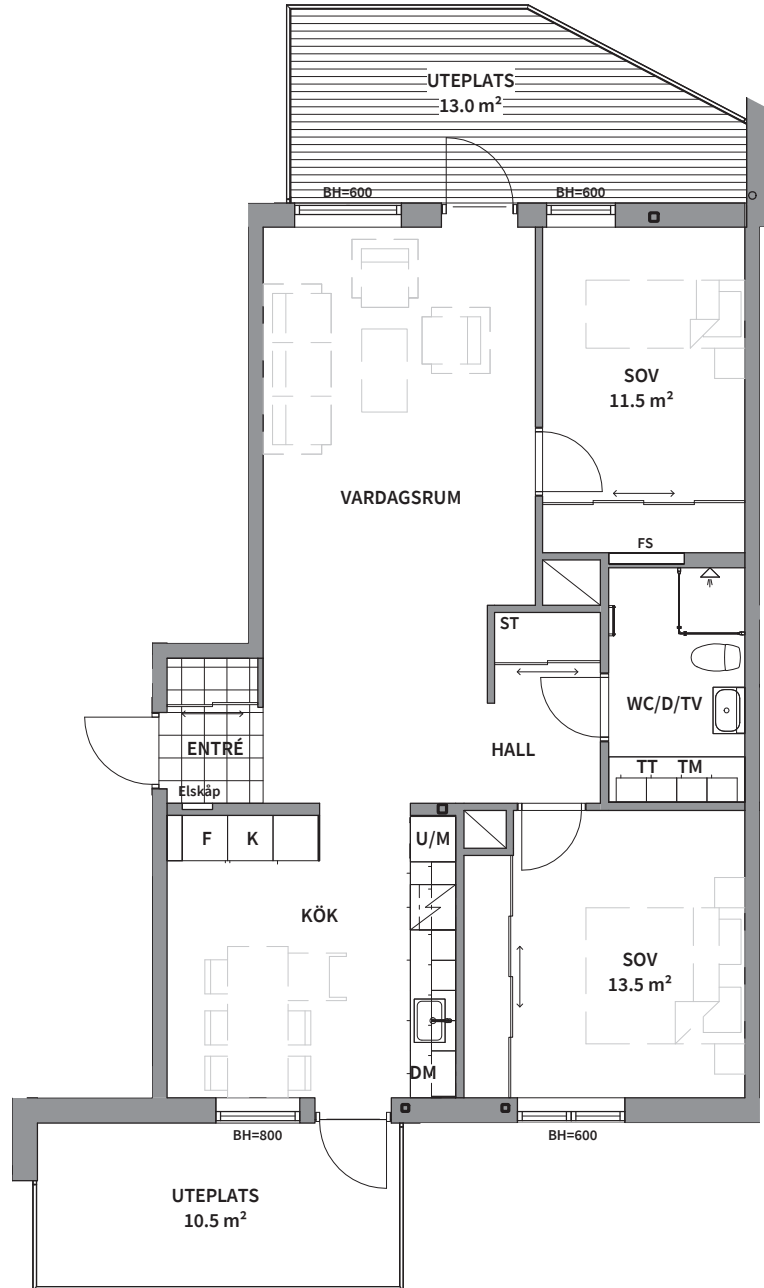

# Tre rum och kök, 81m<sup>2</sup>

BRF TRAVERSEN

VÅNING:  
1 (RH=2,5)

LÄGENHET:  
A1002

SKALA 1:100

**K** KYLSKÅP

**F** FRYSSKÅP

**K/F** KYL- OCH FRYSSKÅP

**DM** DISKMASKIN

**U/M** INBYGGNADSUGN OCH  
MIKROVÅGSUGN

**HÄLL**

**TM** TVÄTTMASKIN

**TT** TORKTUMLARE

**KM** KOMBIMASKIN

**HANDDUKSTORK**

**DUSCHPLATS**

**G** GARDEROB

**SG** SKJUTDÖRRS-  
GARDEROB

**ST** STÅDSKÅP

**RADIATOR**

**BH** BRÖSTNINGSHÖJD (mm)

**FS** FÖRDELARSKÅP

**SCHAKT**

**RH** RUMSHÖJD (mm)