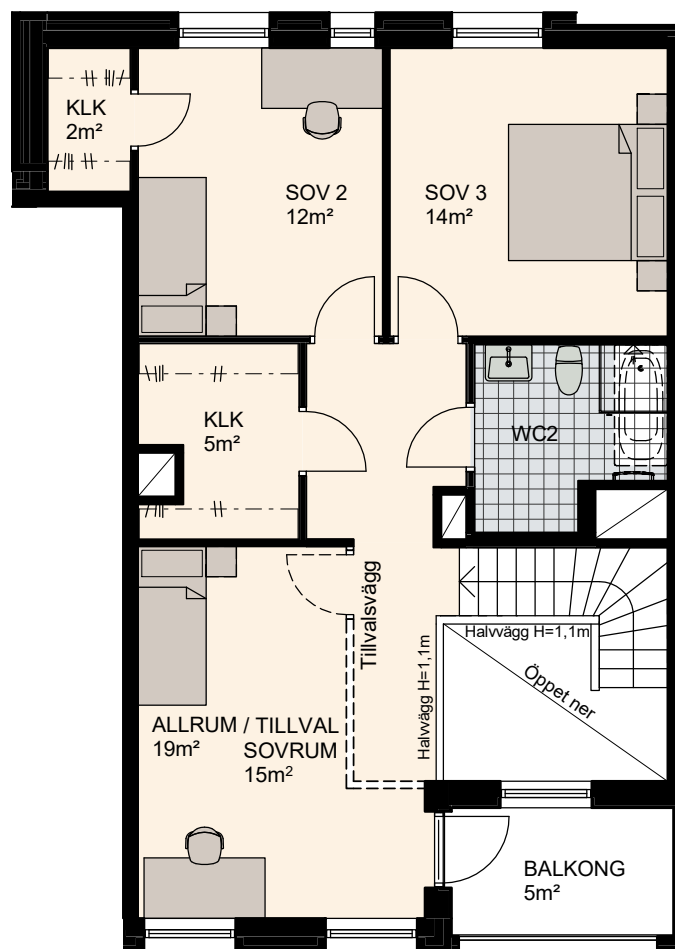

4-5 RoK, 144m²

Lilla Varvsgatan

VÅNING

1, 2

LÄGENHET

A1003

Våning 1, 75m²

Våning 2, 69m²

Lilla Varvsgatan

Läggatan

Skala 1:100

K Kylskåp	M/U Mikrovågs- och inbyggnadsugn	L Linneskåp	TM Tvättmaskin	BH Bröstningshöjd fönster 0.6m om inget annat anges
F Frysskåp	U/M Inbyggnadsung m. mikrofunktion	G Garderob	TT Torktumlare	— Skärmvägg på uteplats av lärkträ. H: 1130mm
K/F Kyl/Frys	DM Diskmaskin	ST Städsåp	KM Kombimaskin (TM/TT)	◀◀ Dusch 0,9 x 0,9 m om inget annat anges.
Häll	S Skafferi			