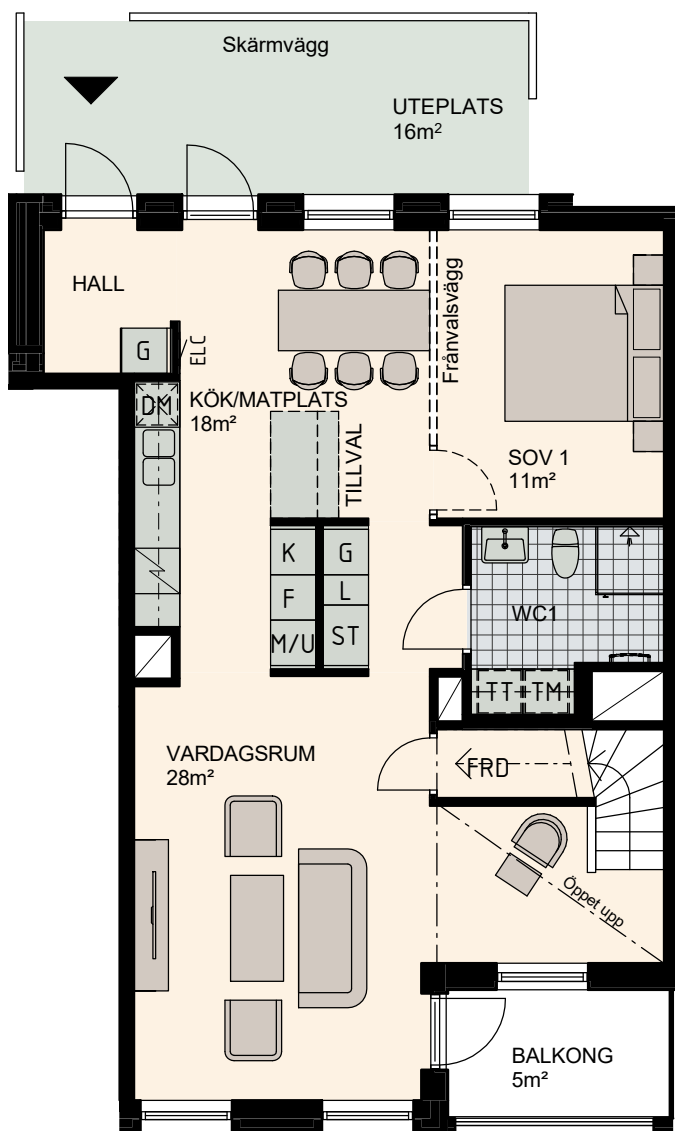

4-5 RoK, 144m²

Lilla Varvsgatan

VÅNING

1, 2

LÄGENHET

A1003

Våning 1, 75m²

Våning 2, 69m²

Lilla Varvsgatan

Läggatan

Skala 1:100

K Kylskåp	M/U Mikrovågs- och inbyggnadsugn	L Linneskåp	TM Tvättmaskin	BH Bröstningshöjd fönster 0.6m om inget annat anges
F Frysskåp	U/M Inbyggnadsung m. mikrofunktion	G Garderob	TT Torktumlare	— Skärmvägg på uteplats av lärkträ. H: 1130mm
K/F Kyl/Frys	DM Diskmaskin	ST Städsåp	KM Kombimaskin (TM/TT)	◀◀ Dusch 0,9 x 0,9 m om inget annat anges.
Häll	S Skafferi			