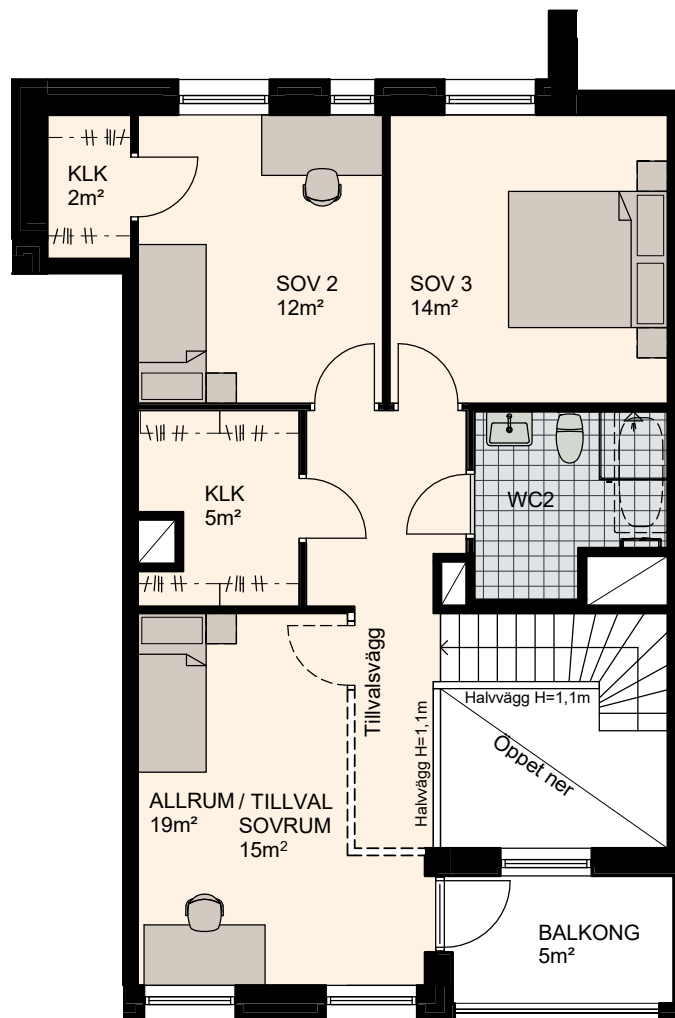

4-5 RoK, 144m²

Brf Lilla Varvsgatan, Dockan

VÅNING 1, 2

LÄGENHET A1003

Våning 1, 75m²

Våning 2, 69m²

Lilla Varvsgatan

Läsgatan

Skala 1:100

K Kylskåp	M/U Mikrovågs- och inbyggnadsugn	L Linneskåp	TM Tvättmaskin	BH Bröstningshöjd fönster 0.6m om inget annat anges
F Frysskåp	U/M Inbyggnadsung m. mikrofunktion	G Garderob	TT Torktumlare	— Skärmvägg på uteplats av lärkträ. H: 1130mm
K/F Kyl/Frys	DM Diskmaskin	ST Städsåp	KM Kombimaskin (TM/TT)	⊞ Dusch 0,9 x 0,9 m om inget annat anges.
Häll	S Skafferi			