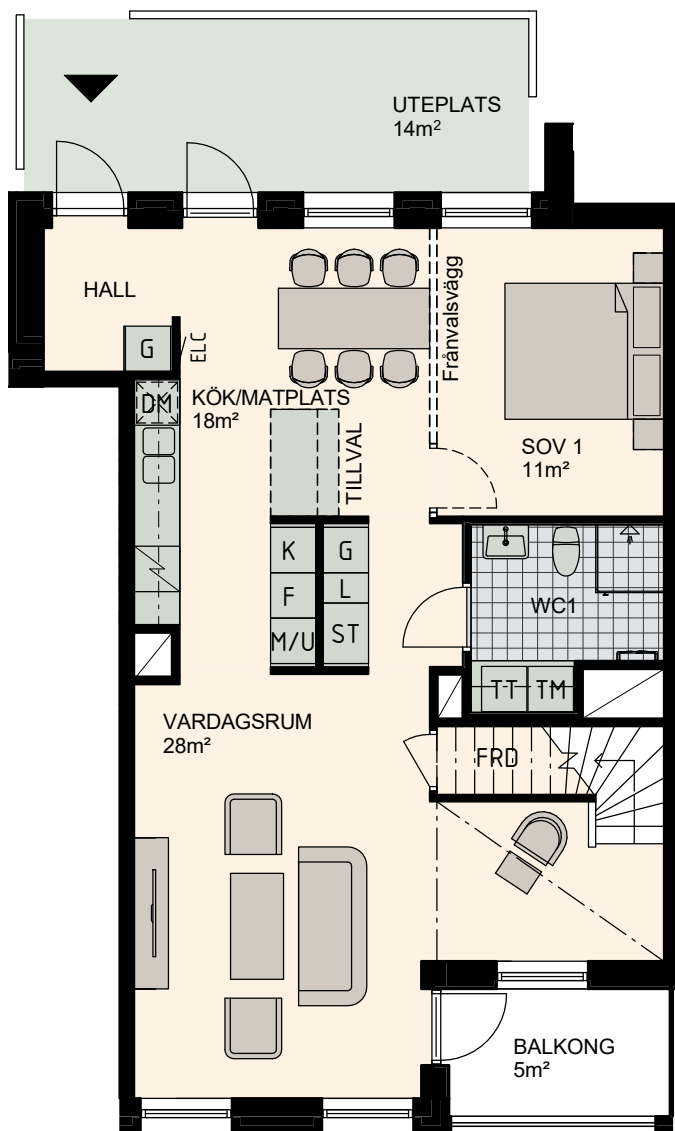

4-5 RoK, 144m²

Brf Lilla Varvsgatan, Dockan

VÅNING 1, 2

LÄGENHET A1003

Våning 1, 75m²

Våning 2, 69m²

Lilla Varvsgatan

Läsgatan

Skala 1:100

K Kylskåp	M/U Mikrovågs- och inbyggnadsugn	L Linneskåp	TM Tvättmaskin	BH Bröstningshöjd fönster 0.6m om inget annat anges
F Frysskåp	U/M Inbyggnadsung m. mikrofunktion	G Garderob	TT Torktumlare	— Skärmvägg på uteplats av lärkträ. H: 1130mm
K/F Kyl/Frys	DM Diskmaskin	ST Städsåp	KM Kombimaskin (TM/TT)	⊞ Dusch 0,9 x 0,9 m om inget annat anges.
Häll	S Skafferi			