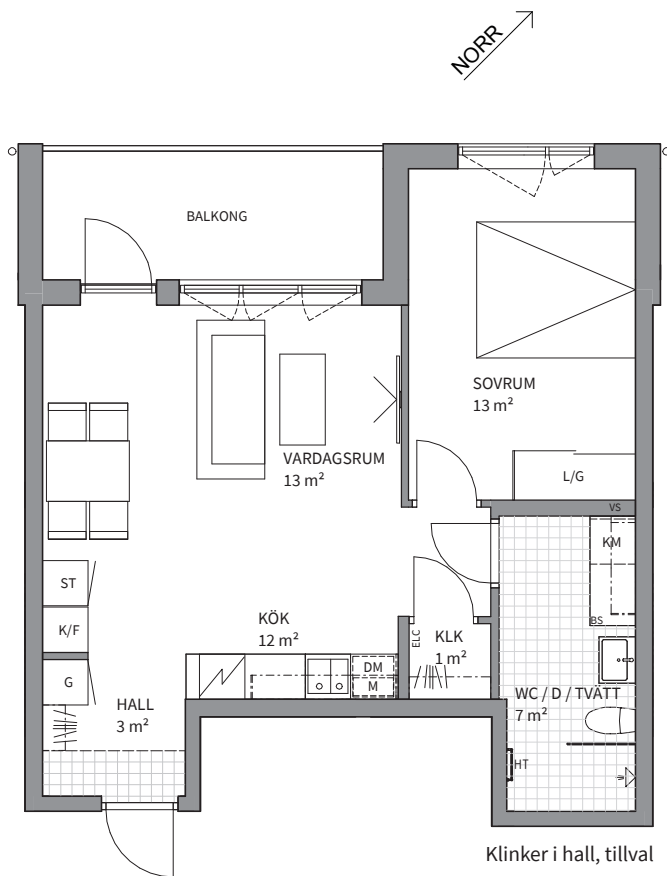

2
ROK

Hus	Våning	Storlek	Lägenhet
A, C	10, 11, 12, 13	51 m ²	A-1003, A-1106, A-1206, A-1306, C-1003, C-1106, C-1206, C-1306

FÖRKLARINGAR

K Kyl	Spis + Fläkt	Garderob	Tvättmaskin
F Frys	HS Högskåp	L Linneskåp	Torktumlare
KF Kyl/frys	M Mikro	ST Städskåp	ELC Elcentral
Diskmaskin	Hatthylla	KOMBIMASKIN	FRD/KLK Förråd/Klädskåp
	Plats för TV		HT Handdukstork, tillval

RH Rumshöjd är ca. 2,5 m där inget annat anges.
 BH Bröstningshöjd på fönster är 0,6 m där inget annat anges.
 Rätt till ändringar förbehålles.

Datum 2020-11-05