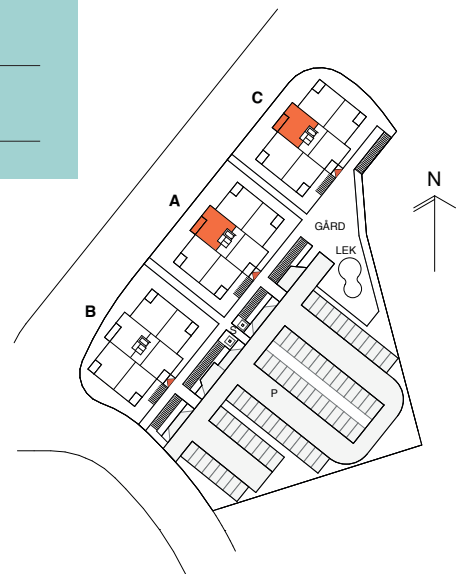

2
ROK

Hus	Våning	Storlek	Lägenhet
A, C	10, 11, 12, 13	51 m ²	A-1003, A-1106, A-1206, A-1306, C-1003, C-1106, C-1206, C-1306

FÖRKLARINGAR

K Kyl	Spis + Fläkt	Garderob	Tvättmaskin
F Frys	HS Högskåp	L Linneskåp	Torktumlare
KF Kyl/frys	M Mikro	ST Städskåp	ELC Elcentral
Diskmaskin	Hatthylla	KOMBIMASKIN	FRD/KLK Förråd/Klädskåp
	Plats för TV		HT Handdukstork, tillval

RH Rumshöjd är ca. 2,5 m där inget annat anges.
 BH Bröstningshöjd på fönster är 0,6 m där inget annat anges.
 Rätt till ändringar förbehålles.

Datum 2020-11-05