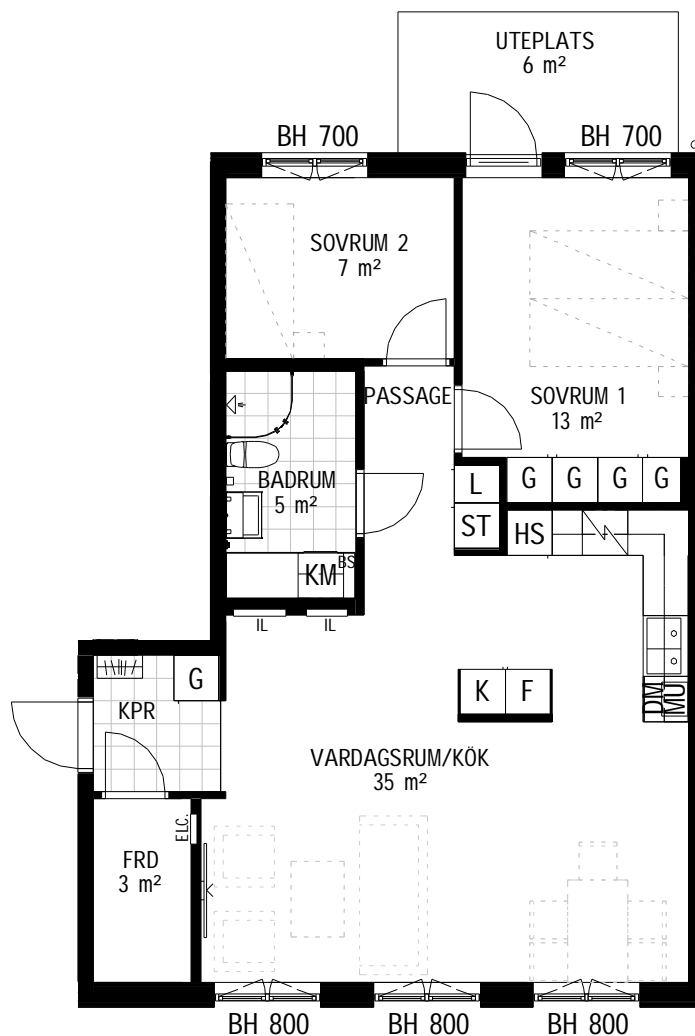

3 ROK

Plan 0

Storlek 72m²

Lägenhet A1003

KYL/FRYS	STÄDSKÅP	KOMBIMASKIN	SCHAKT	FÖRRÅDHYLLA MED KLÄDSTÄNG
FRYSSKÅP	LINNESKÅP	INSPEKTIONSLUCKA	BRÖSTNINGSHÖJD	FÖRRÅD I LÄGENHET
KYLSKÅP	GARDEROB	BÄNKSKIVA OVAN KM	RADIATORER FRAMFÖR FÖNSTER	*OBS INBYGGNADSUGN PLACERAD UNDER HÅLL
HÅLL*	HÖGSKÅP		INBYGGD VENTILATIONS- KANAL I TAK. U.K. = 2,2m ÖFG.	
DISKMASKIN	EL- OCH MEDIACENTRAL			
MIKROVÅGSUGN	KAPPHYLLA			

RUMSHÖJD ÄR 2,5 M DÄR EJ ANNAT ANGES.

Skala 1:100 (A4)