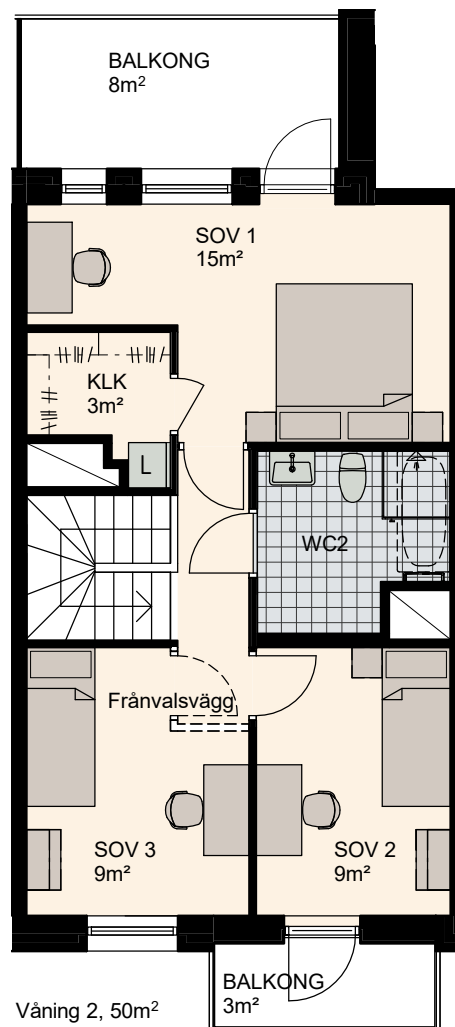

4 RoK, 100m²

Brf Lilla Varvsgatan, Dockan

VÅNING 1, 2

LÄGENHET A1004

Våning 1, 50m²

Våning 2, 50m²

K Kylskåp	M/U Mikrovågs - och inbyggnadsugn	L Linneskåp	TM Tvättmaskin	BH Bröstningshöjd fönster 0.6m om inget annat anges
F Frysskåp	U/M Inbyggnadsugn m. mikrofunktion	G Garderob	TT Torktumlare	Skärmvägg på uteplats av lärkträ. H: 1130mm
K/F Kyl/Frys	DM Diskmaskin	ST Städsåp	KM Kombimaskin (TM/TT)	Dusch 0,9 x 0,9 m om inget annat anges.
Häll	S Skafferi			