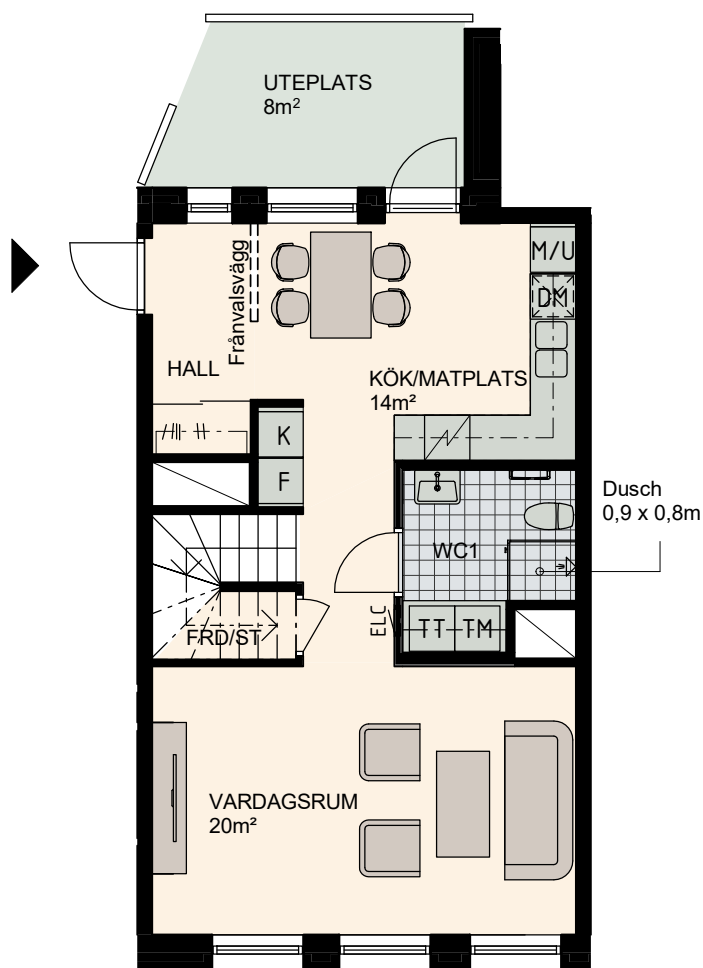

4 RoK, 100m²

Brf Lilla Varvsgatan, Dockan

VÅNING 1, 2

LÄGENHET A1004

Våning 1, 50m²

Våning 2, 50m²

K Kylskåp	M/U Mikrovågs - och inbyggnadsugn	L Linneskåp	TM Tvättmaskin	BH Bröstningshöjd fönster 0.6m om inget annat anges
F Frysskåp	U/M Inbyggnadsugn m. mikrofunktion	G Garderob	TT Torktumlare	Skärmvägg på uteplats av lärkträ. H: 1130mm
K/F Kyl/Frys	DM Diskmaskin	ST Städsåp	KM Kombimaskin (TM/TT)	Dusch 0,9 x 0,9 m om inget annat anges.
Häll	S Skafferi			