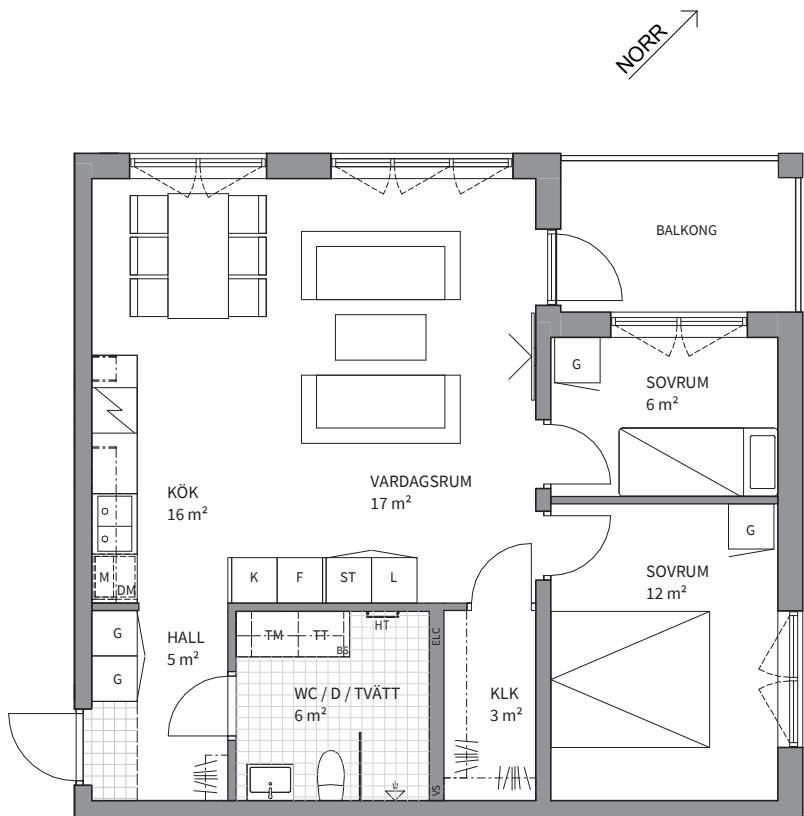

3
ROK

Hus	Våning	Storlek	Lägenhet
A, C	10, 11, 12, 13	68 m ²	A-1004, A-1101, A-1201, A-1301, C-1004, C-1101, C-1201, C-1301

Klinker i hall, tillval

FÖRKLARINGAR

Kyl	Spis + Fläkt	Garderob	Tvättmaskin
Frys	Högsåp	Linneskåp	Torktumlare
Kyl/frys	Mikro	Städskåp	Elcentral
Diskmaskin	Hatthylla	Kombimaskin	Förråd/Klädskåp
	Plats för TV		Handdukstork, tillval

RH Rumshöjd är ca. 2,5 m där inget annat anges.
BH Bröstningshöjd på fönster är 0,6 m där inget annat anges.
Rätt till ändringar förbehålles.

Datum 2020-11-05