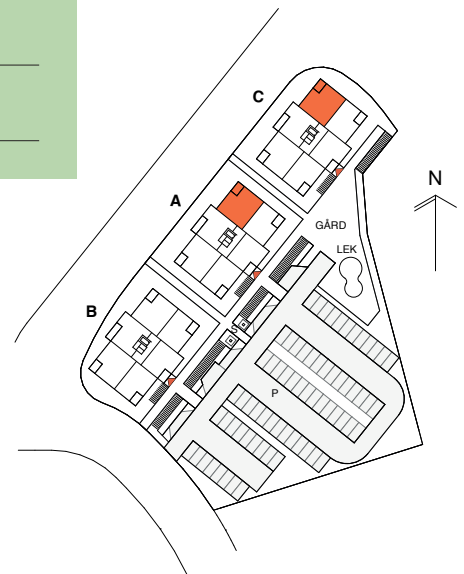

3
ROK

Hus	Våning	Storlek	Lägenhet
A, C	10, 11, 12, 13	68 m ²	A-1004, A-1101, A-1201, A-1301, C-1004, C-1101, C-1201, C-1301

Klinker i hall, tillval

FÖRKLARINGAR

Kyl	Spis + Fläkt	Garderob	Tvättmaskin
Frys	Högsåp	Linneskåp	Torktumlare
Kyl/frys	Mikro	Städskåp	Elcentral
Diskmaskin	Hatthylla	Kombimaskin	Förråd/Klädskåp
	Plats för TV		Handdukstork, tillval

RH Rumshöjd är ca. 2,5 m där inget annat anges.
BH Bröstningshöjd på fönster är 0,6 m där inget annat anges.
Rätt till ändringar förbehålles.

Datum 2020-11-05