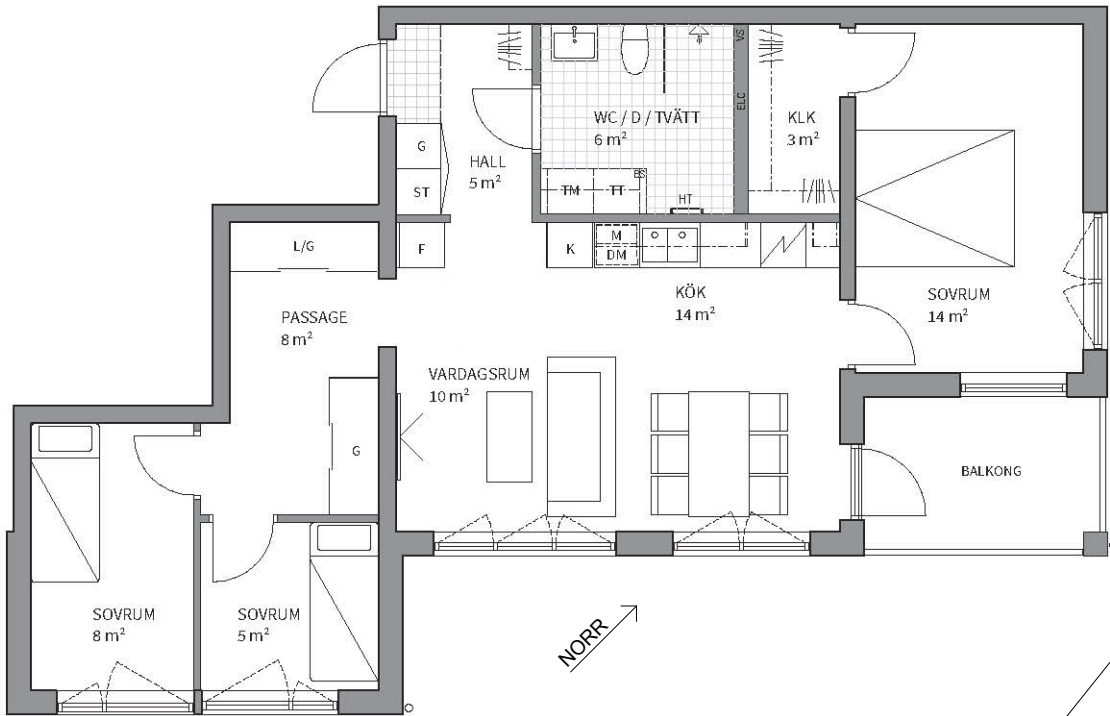

4
ROK

Hus	Våning	Storlek	Lägenhet
A, C	10	76 m ²	A-1005, C-1005

NORR

FÖRKLARINGAR

K Kyl	Spis + Fläkt	G Garderob	TM Tvättmaskin
F Frys	HS Högskåp	L Linneskåp	TT Torktumlare
KF Kyl/frys	M Mikro	ST Städskåp	ELC Elcentral
Diskmaskin	Hatthylla	KTM Kombimaskin	FRD/KLK Förråd/Klädkammare
	Plats för TV		HT Handdukstork, tillval

RH Rumshöjd är ca. 2,5 m där inget annat anges.
 BH Bröstningshöjd på fönster är 0,6 m där inget annat anges.
 Rätt till ändringar förbehålles.

0 meter 5

Datum 2020-11-05