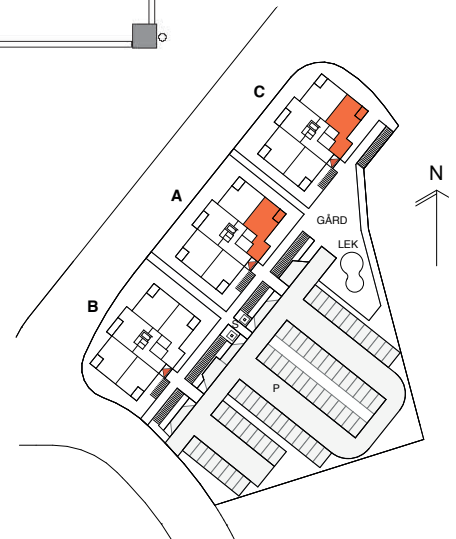

4
ROK

Hus	Våning	Storlek	Lägenhet
A, C	10	76 m ²	A-1005, C-1005

NORR

FÖRKLARINGAR

K Kyl	Spis + Fläkt	G Garderob	TM Tvättmaskin
F Frys	HS Högskåp	L Linneskåp	TT Torktumlare
KF Kyl/frys	M Mikro	ST Städskåp	ELC Elcentral
Diskmaskin	Hatthylla	KTM Kombimaskin	FRD/KLK Förråd/Klädkammare
	Plats för TV		HT Handdukstork, tillval

RH Rumshöjd är ca. 2,5 m där inget annat anges.
 BH Bröstningshöjd på fönster är 0,6 m där inget annat anges.
 Rätt till ändringar förbehålles.

0 meter 5

Datum 2020-11-05