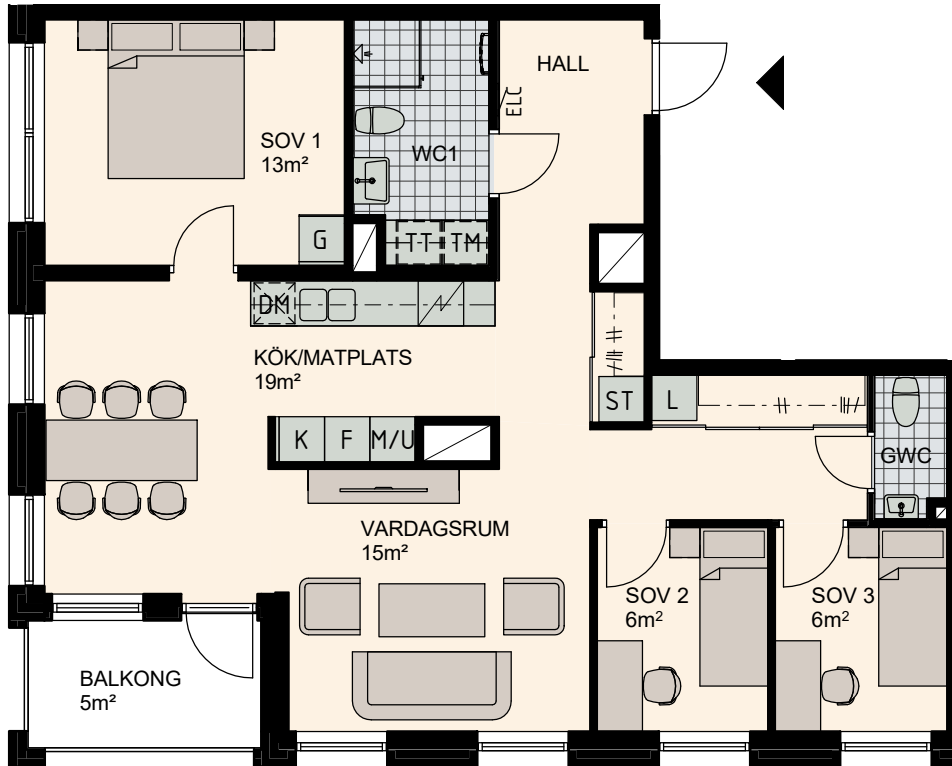

3-4 RoK, 86m²

Lilla Varvsgatan

VÅNING

2,3

LÄGENHET

A1101, A1201 - Alternativ 2

Skala 1:100
0 5m

| | | | | |
|--------------|------------------------------------|-------------|------------------------|---|
| K Kylskåp | M/U Mikrovågs - och inbyggnadsugn | L Linneskåp | TM Tvättmaskin | BH Bröstningshöjd fönster 0.6m om inget annat anges |
| F Frysskåp | U/M Inbyggnadsung m. mikrofunktion | G Garderob | TT Torktumlare | Skärmvägg på uteplats av lärkträ. H: 1130mm |
| K/F Kyl/Frys | DM Diskmaskin | ST Städsåp | KM Kombimaskin (TM/TT) | Duch 0,9 x 0,9 m om inget annat anges. |
| Häll | S Skafferi | | | |