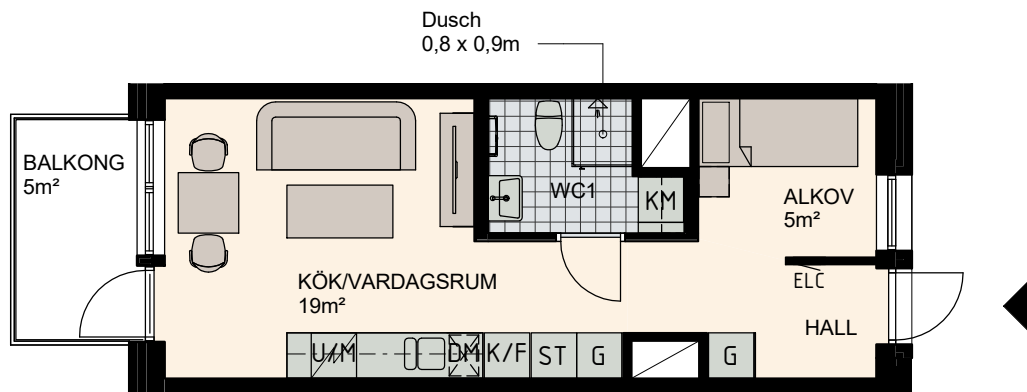

1 RoK, 33m²

Brf Lilla Varvsgatan, Dockan

VÅNING 2, 3, 4, 5

LÄGENHET A1102 , A1202, A1302, A1402, A1502

Skala 1:100

0 5m

K	Kylskåp	M/U	Mikrovågs - och inbyggnadsugn	L	Linneskåp	TM	Tvättmaskin	BH	Bröstningshöjd fönster 0.6m om inget annat anges
F	Frysskåp	U/M	Inbyggnadsung m. mikrofunktion	G	Garderob	TT	Torktumlare		Skärmvägg på uteplats av lärkträ. H: 1130mm
K/F	Kyl/Frys	DM	Diskmaskin	ST	Städsåp	KM	Kombimaskin (TM/TT)		Dusch 0,9 x 0,9 m om inget annat anges.
	Häll	S	Skafferi						