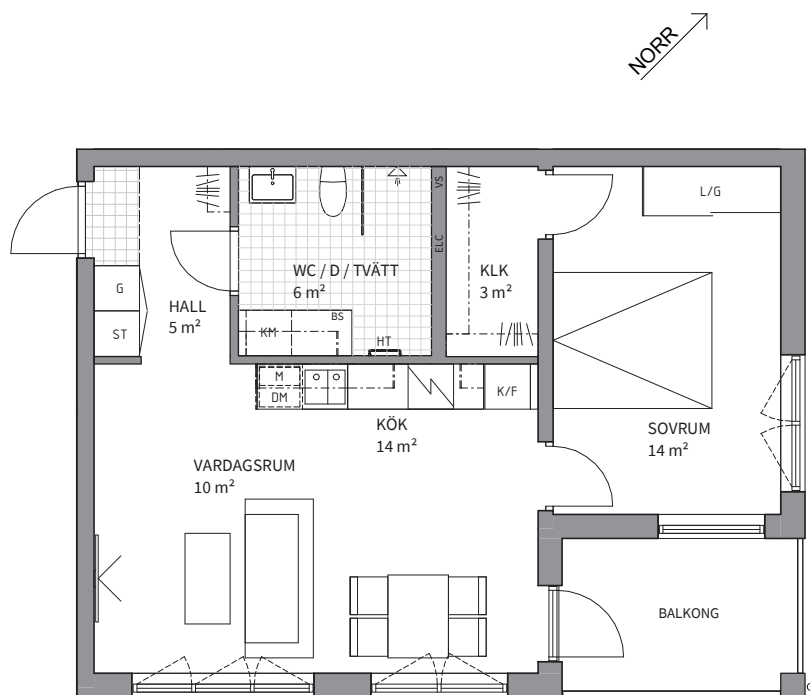

2
ROK

Hus	Våning	Storlek	Lägenhet
A, C	11, 12, 13	54 m ²	A-1102, A-1202, A-1302, C-1102, C-1202, C-1302

Klinker i hall, tillval

FÖRKLARINGAR

K	Kyl	Spis + Fläkt	G	Garderob	TM	Tvättmaskin
F	Frys	HS	L	Linneskåp	TT	Torktumlare
KF	Kyl/frys	M	ST	Städsåp	ELC	Elcentral
	Diskmaskin		KTM	Kombimaskin		Förråd/Klädkammare
						Handdukstork, tillval

RH Rumshöjd är ca. 2,5 m där inget annat anges.
 BH Bröstningshöjd på fönster är 0,6 m där inget annat anges.
 Rätt till ändringar förbehålles.

Datum 2020-11-05