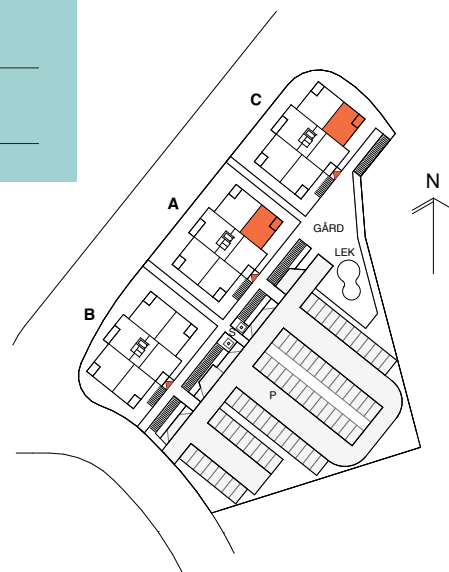

2
ROK

Hus	Våning	Storlek	Lägenhet
A, C	11, 12, 13	54 m ²	A-1102, A-1202, A-1302, C-1102, C-1202, C-1302

Klinker i hall, tillval

FÖRKLARINGAR

K	Kyl	Spis + Fläkt	G	Garderob	TM	Tvättmaskin
F	Frys	HS	L	Linneskåp	TT	Torktumlare
KF	Kyl/frys	M	ST	Städsåp	ELC	Elcentral
	Diskmaskin		KTM	Kombimaskin		Förråd/Klädkammare
						Handdukstork, tillval

RH Rumshöjd är ca. 2,5 m där inget annat anges.
 BH Bröstningshöjd på fönster är 0,6 m där inget annat anges.
 Rätt till ändringar förbehålles.

Datum 2020-11-05