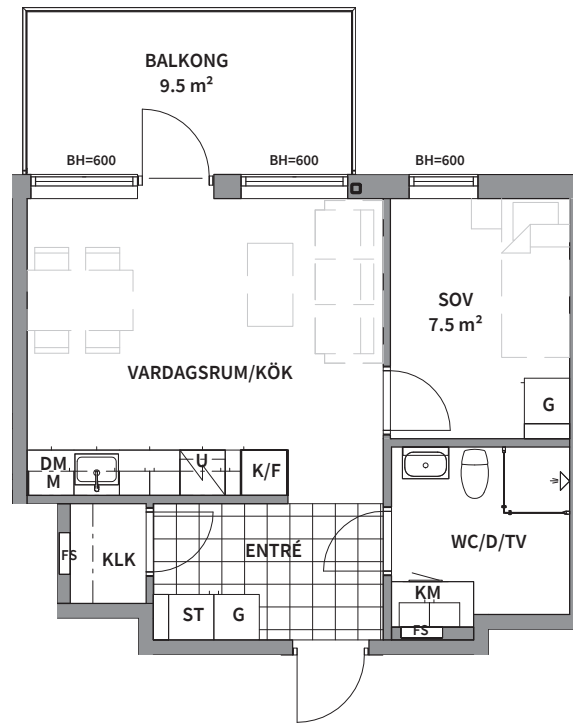

Två rum och kök, 40m²

BRF TRAVERSEN

VÅNING:
2 (RH=2,5)
3 (RH=2,5)

LÄGENHET:
A1102
A1202

KYLSKÅP

FRYSSKÅP

KYL- OCH FRYSSKÅP

DISKMASKIN

INBYGGNADSUGN OCH
MIKROVÅGSUGN

SPISHÄLL

TVÄTTMASKIN

TORKTUMLARE

KOMBIMASKIN

HANDDUKSTORK

DUSCHPLATS

Area är angett avrundat till heltal.

GARDEROB

SKJUTDÖRRS-
GARDEROB

STÄDSKÅP

RADIATOR

BH BRÖSTNINGSHÖJD (mm)

FS FÖRDELARSKÅP

SCHAKT

RH RUMSHÖJD (mm)