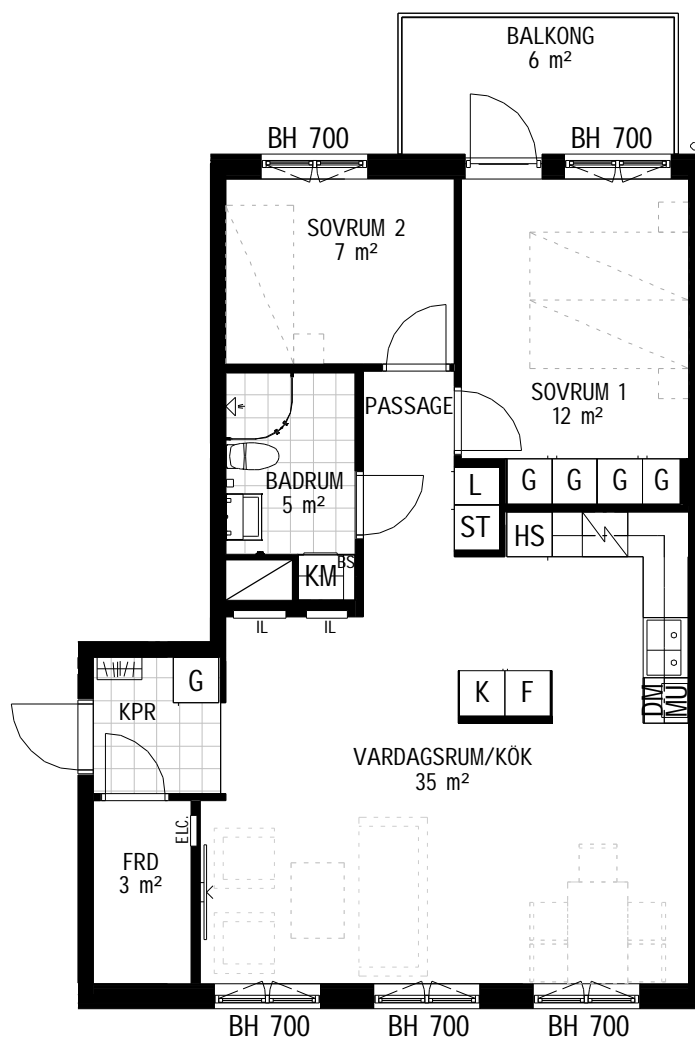

3 ROK

Plan 1-5

Storlek 72m²

Lägenhet A1103, A1203, A1303, A1403 och A1503

KYL/FRYS	STÄDSKÅP	KOMBIMASKIN	SCHAKT	FÖRRÅDHYLLA MED KLÄDSTÄNG
FRYSSKÅP	LINNESKÅP	INSPEKTIONSLUCKA	BRÖSTNINGSHÖJD	FÖRRÅD I LÄGENHET
KYLSKÅP	GARDEROB	BÄNKSKIVA OVAN KM	RADIATORER FRAMFÖR FÖNSTER	*OBS INBYGGNADSUGN PLACERAD UNDER HÅLL
HÅLL*	HÖGSKÅP		INBYGGD VENTILATIONSKANAL I TAK. U.K. = 2,2m ÖFG.	
DISKMASKIN	EL- OCH MEDIACENTRAL			
MIKROVÅGSUGN	KAPPHYLLA			

RUMSHÖJD ÄR 2,5 M DÄR EJ ANNAT ANGES.

Skala 1:100 (A4)