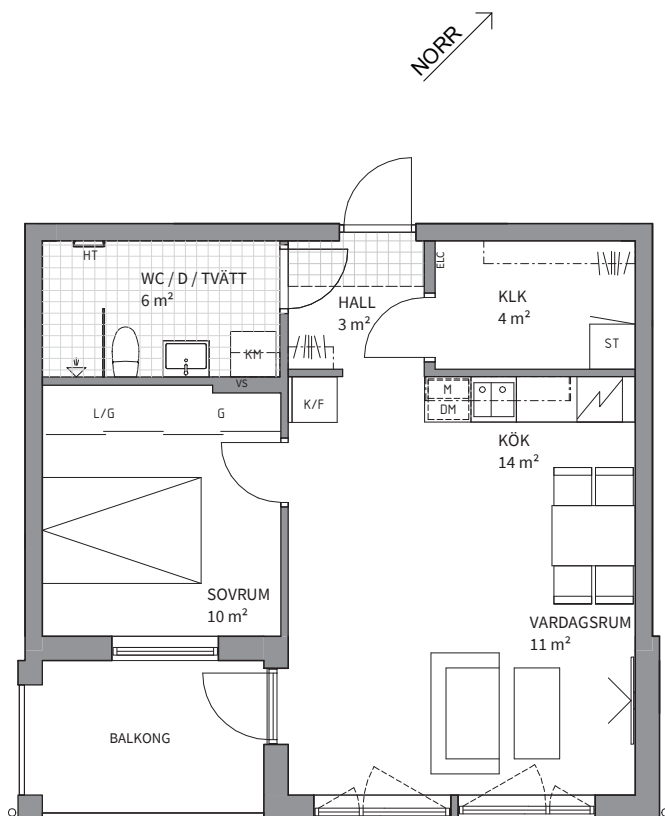

2
ROK

Hus	Våning	Storlek	Lägenhet
A, C	11, 12, 13	51 m ²	A-1103, A-1203, A-1303, C-1103, C-1203, C-1303

Klinker i hall, tillval

FÖRKLARINGAR

K Kyl	Spis + Fläkt	G Garderob	TM Tvättmaskin
F Frys	HS Högskåp	L Linneskåp	TT Torktumlare
KF Kyl/frys	M Mikro	ST Städsåp	ELC Elcentral
Diskmaskin	Hatthylla	KTM Kombimaskin	FRD/KLK Förråd/Klädkammare
	Plats för TV		HT Handdukstork, tillval

RH Rumshöjd är ca. 2,5 m där inget annat anges.
BH Bröstningshöjd på fönster är 0,6 m där inget annat anges.
Rätt till ändringar förbehålles.

Datum 2020-11-05