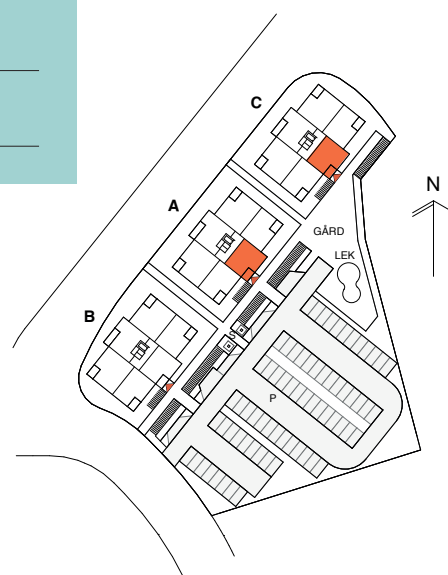

2
ROK

Hus	Våning	Storlek	Lägenhet
A, C	11, 12, 13	51 m ²	A-1103, A-1203, A-1303, C-1103, C-1203, C-1303

Klinker i hall, tillval

FÖRKLARINGAR

K Kyl	Spis + Fläkt	G Garderob	TM Tvättmaskin
F Frys	HS Högskåp	L Linneskåp	TT Torktumlare
KF Kyl/frys	M Mikro	ST Städsåp	ELC Elcentral
Diskmaskin	Hatthylla	KTM Kombimaskin	FRD/KLK Förråd/Klädkammare
	Plats för TV		HT Handdukstork, tillval

RH Rumshöjd är ca. 2,5 m där inget annat anges.
BH Bröstningshöjd på fönster är 0,6 m där inget annat anges.
Rätt till ändringar förbehålles.

Datum 2020-11-05