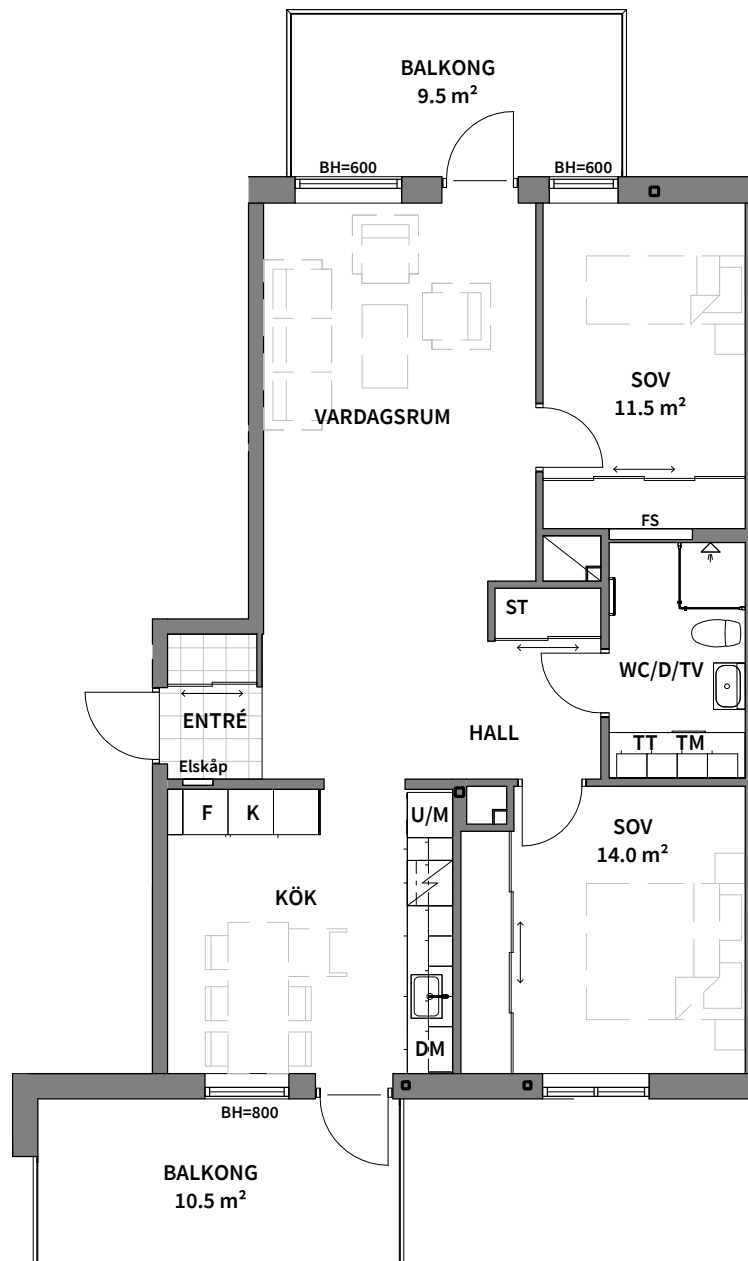

Tre rum och kök, 81m²

BRF TRAVERSEN

VÅNING:
2 (RH=2,5)
3 (RH=2,5)
4 (RH=2,5)

LÄGENHET:
A1103
A1203
A1302

SKALA 1:100

K KYLSKÅP	TM TVÄTTMASKIN	G GARDEROB	BH BRÖSTNINGSHÖJD (mm)
F FRYSSKÅP	TT TORKTUMLARE	SG SKJUTDÖRRS-GARDEROB	FS FÖRDELARSKÅP
K/F KYL- OCH FRYSSKÅP	KM KOMBIMASKIN	ST STÄDSKÅP	SCHAKT
DM DISKMASKIN	HANDDUKSTORK	RADIATOR	RH RUMSHÖJD (mm)
U/M INBYGGNADSUGN OCH MIKROVÅGSUGN	DUSCHPLATS		
SPISHÄLL			

Area är angett avrundat till heltal.

2021-06-03

PEAB reserverar sig för eventuella ändringar och tryckfel.
Bilder kan skilja sig från verkligheten.