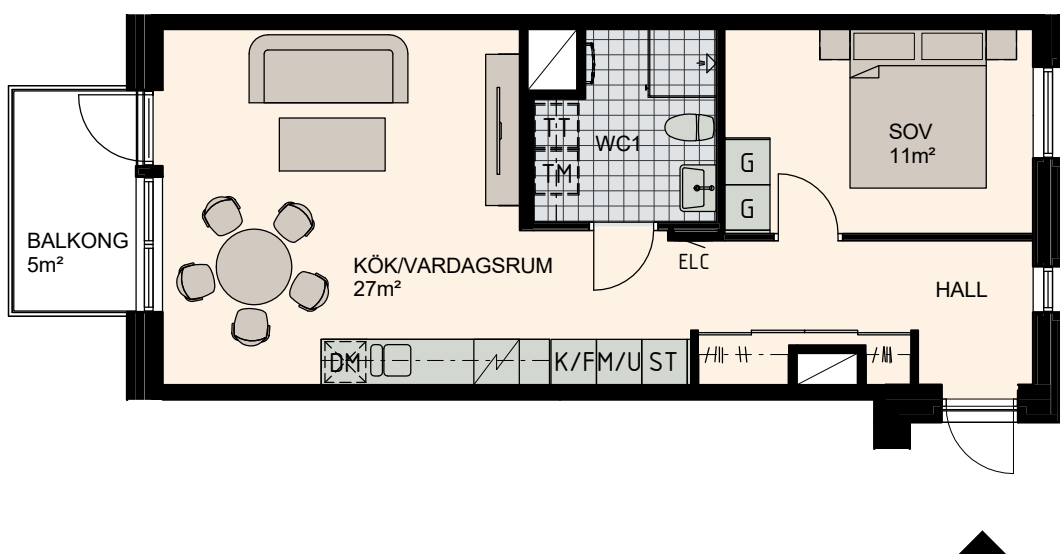

2 RoK, 52m²

Lilla Varvsgatan

VÅNING

2, 3, 4, 5

LÄGENHET

A1104, A1204, A1304, A1404

Skala 1:100
0 5m

K	Kylskåp	M/U	Mikrovågs - och inbyggnadsugn	L	Linneskåp	TM	Tvättmaskin	BH	Bröstningshöjd fönster 0.6m om inget annat anges
F	Frysskåp	U/M	Inbyggnadsung m. mikrofunktion	G	Garderob	TT	Torktumlare		Skärmvägg på uteplats av lärkträ. H: 1130mm
K/F	Kyl/Frys	DM	Diskmaskin	ST	Städsåp	KM	Kombimaskin (TM/TT)		Dusch 0,9 x 0,9 m om inget annat anges.
	Häll	S	Skafferi						