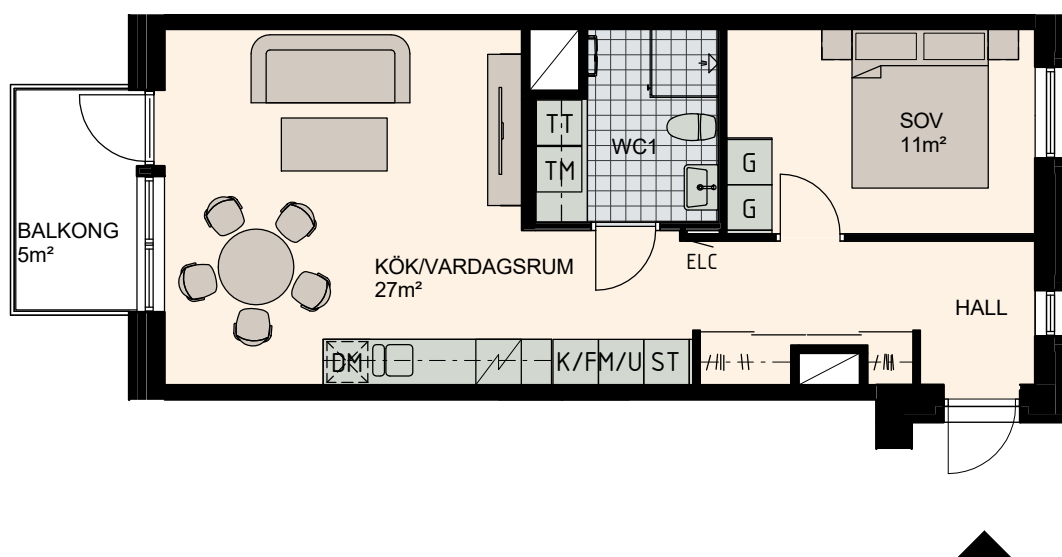

2 RoK, 52m²

Brf Lilla Varvsgatan, Dockan

VÅNING 2, 3, 4, 5

LÄGENHET A1104, A1204, A1304, A1404

K Kylskåp	M/U Mikrovågs - och inbyggnadsugn	L Linneskåp	TM Tvättmaskin	BH Bröstningshöjd fönster 0.6m om inget annat anges
F Frysskåp	U/M Inbyggnadsung m. mikrofunktion	G Garderob	TT Torktumlare	Skärmvägg på uteplats av lärkträ. H: 1130mm
K/F Kyl/Frys	DM Diskmaskin	ST Städsåp	KM Kombimaskin (TM/TT)	Dusch 0,9 x 0,9 m om inget annat anges.
Häll	S Skafferi			