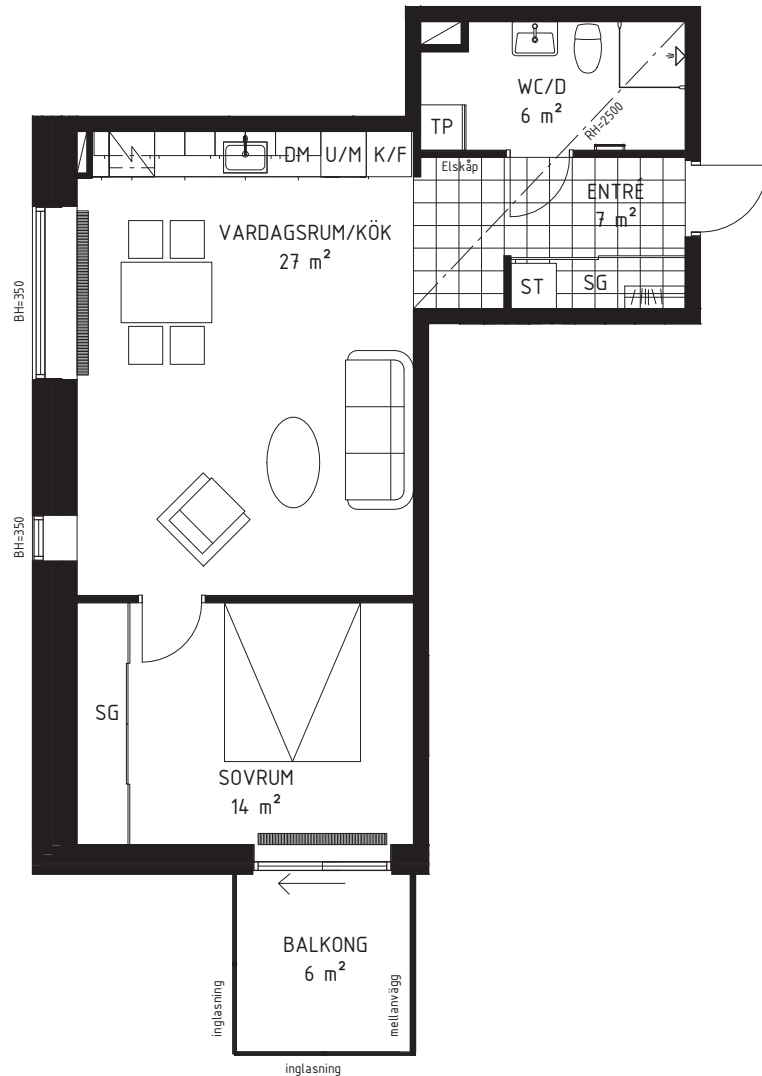

Två rum och kök 55 m²

BRF TURBINEN
VÄNING
3 (RH=4,57)

LÄGENHET
A1204

SKALA 1:100

TECKENFÖRKLARINGAR

K	KYLSKÅP
F	FRYSSKÅP
K/F	KYL- OCH FRYSSKÅP
DM	DISKMASKIN
U/M	INBYGGNADSUGN OCH MIKROVÅGSUGN
SPISHÅLL	

TM	TVÄTTMASKIN
TT	TORKTUMLARE
TP	TVÄTTPELARE
HANDDUKSTORK	
DUSCHPLATS	

G	GARDEROB
SG	SKJUTDÖRRS- GARDEROB
ST	STÄDSKÅP
KAPPHYLLA	
NEDSÄNKT KONVEKTOR	

BH BRÖSTNINGSHÖJD (mm)

RH RUMSHÖJD (mm)

Area är angett avrundat till heltal.

PEAB reserverar sig för eventuella ändringar och tryckfel.
Bilder kan skilja sig från verkligheten.