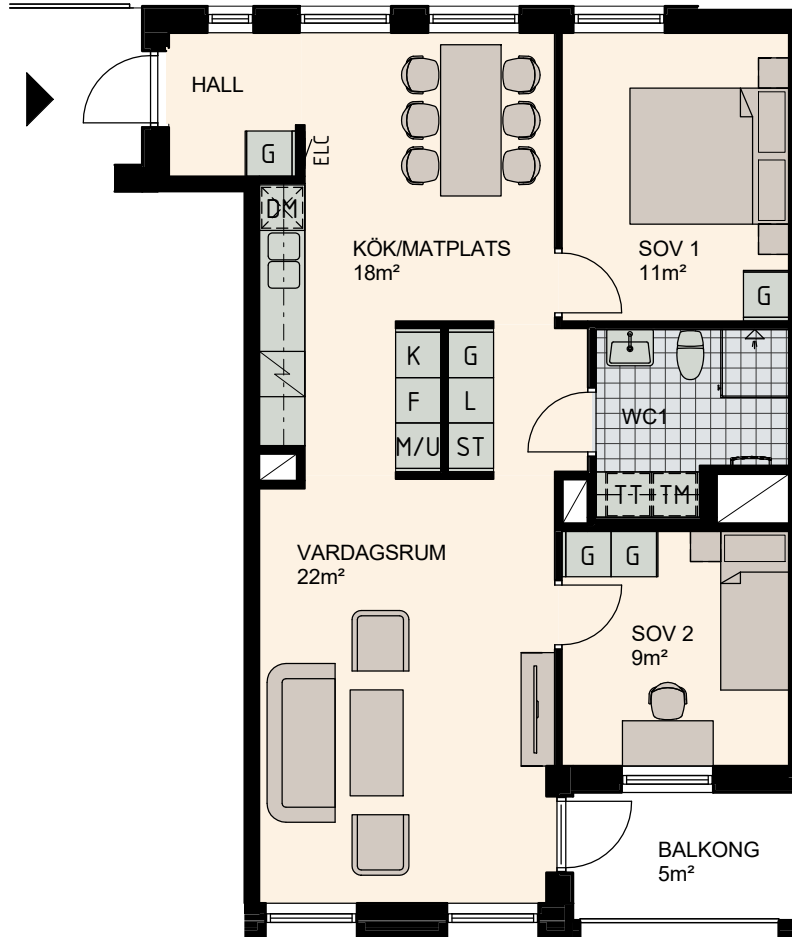

# 3 RoK, 75m<sup>2</sup>

Lilla Varvsgatan  
VÅNING  
LÄGENHET

3, 4, 5  
A1205, A1305, A1405

Skala 1:100  
0 5m

K	Kylskåp	M/U	Mikrovågs - och inbyggnadsugn	L	Linneskåp	TM	Tvättmaskin	BH	Bröstningshöjd fönster 0.6m om inget annat anges
F	Frysskåp	U/M	Inbyggnadsung m. mikrofunktion	G	Garderob	TT	Torktumlare		Skärmvägg på uteplats av lärkträ. H: 1130mm
K/F	Kyl/Frys	DM	Diskmaskin	ST	Städsåp	KM	Kombimaskin (TM/TT)		Dusch 0,9 x 0,9 m om inget annat anges.
	Häll	S	Skafferi						