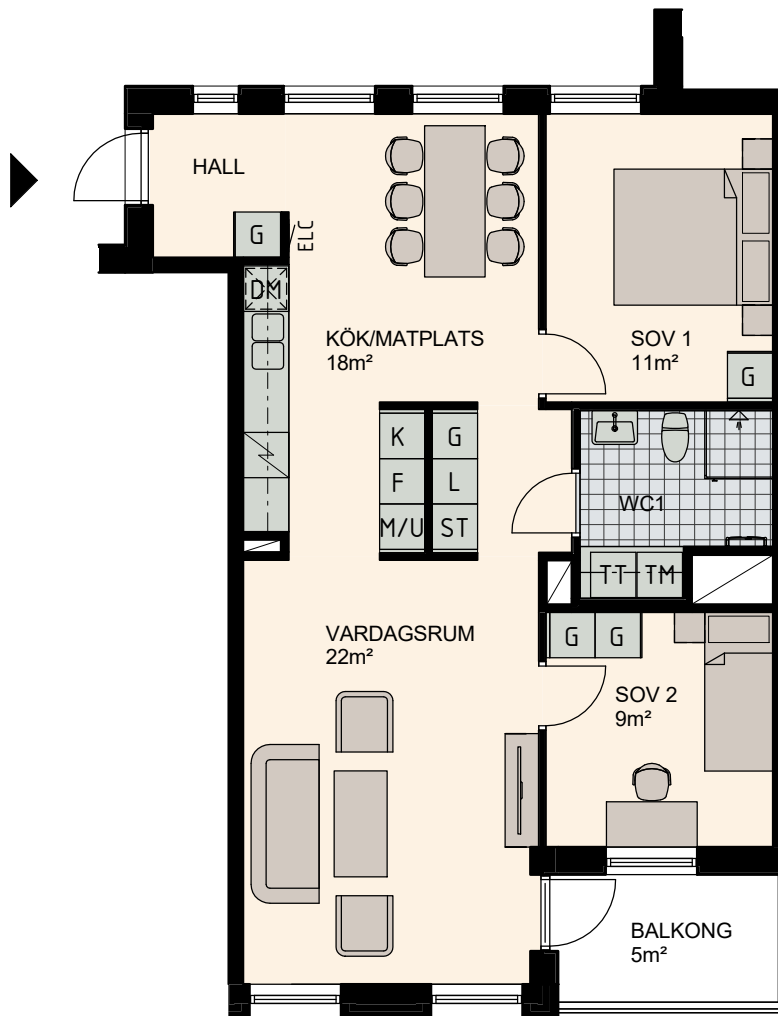

3 RoK, 75m²

Brf Lilla Varvsgatan, Dockan

VÅNING 3, 4, 5

LÄGENHET A1205, A1305, A1405

Skala 1:100
0 5m

K Kylskåp	M/U Mikrovågs - och inbyggnadsugn	L Linneskåp	TM Tvättmaskin	BH Bröstningshöjd fönster 0.6m om inget annat anges
F Frysskåp	U/M Inbyggnadsung m. mikrofunktion	G Garderob	TT Torktumlare	— Skärmvägg på uteplats av lärträ. H: 1130mm
K/F Kyl/Frys	DM Diskmaskin	ST Städsåp	KM Kombimaskin (TM/TT)	⏪ Dusch 0,9 x 0,9 m om inget annat anges.
Häll	S Skafferi			