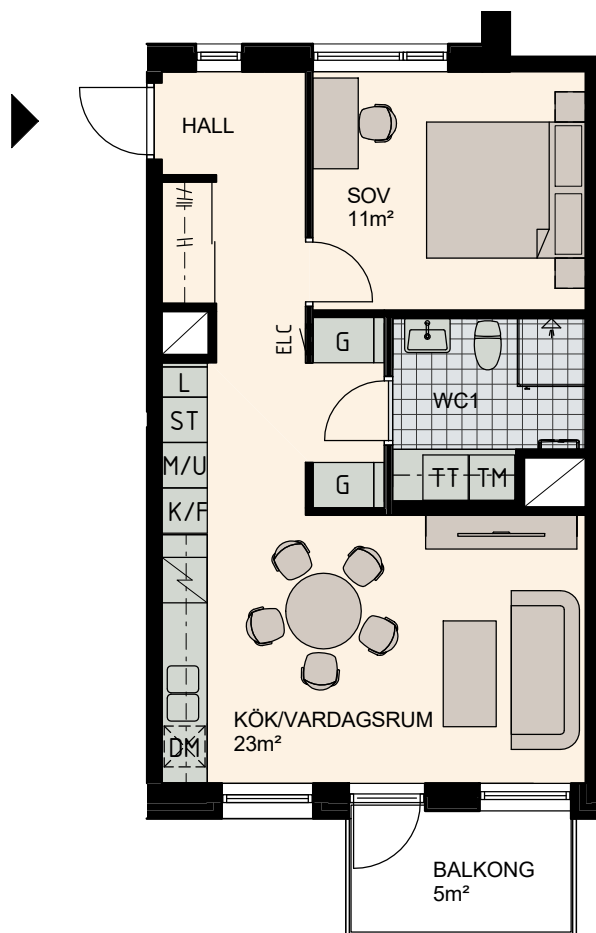

2 RoK, 51m²

Brf Lilla Varvsgatan, Dockan

VÅNING 3, 4, 5

LÄGENHET A1206, A1306, A1406

Skala 1:100

K Kylskåp

M/U Mikrovågs - och
inbyggnadsugn

L Linneskåp

TM Tvättmaskin

BH Bröstningshöjd fönster 0.6m
om inget annat anges

F Frysskåp

U/M Inbyggnadsung m.
mikrofunktion

G Garderob

TT Torktumlare

— Skärmvägg på uteplats av
lärkträ. H: 1130mm

K/F Kyl/Frys

DM Diskmaskin

ST Städsåp

KM Kombimaskin
(TM/TT)

⏪ Dusch 0,9 x 0,9 m
om inget annat anges.

H Häll

S Skafferi

MED RESERVATION FÖR FÖRÄNDRINGAR