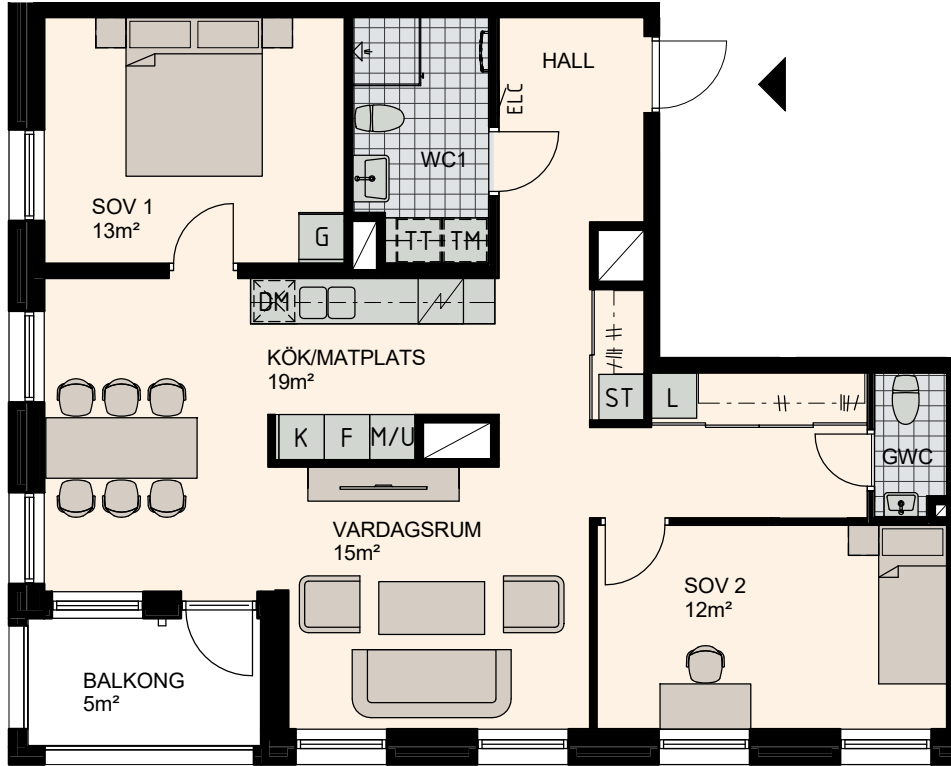

3-4 RoK, 86m²

Lilla Varvsgatan

VÅNING

4, 5, 6

LÄGENHET

A1301, A1401, A1501 - Alternativ 1

Skala 1:100

0 5m

K Kylskåp	M/U Mikrovågs - och inbyggnadsugn	L Linneskåp	TM Tvättmaskin	BH Bröstningshöjd fönster 0.6m om inget annat anges
F Frysskåp	U/M Inbyggnadsung m. mikrofunktion	G Garderob	TT Torktumlare	Skärmvägg på uteplats av lärkträ. H: 1130mm
K/F Kyl/Frys	DM Diskmaskin	ST Städsåp	KM Kombimaskin (TM/TT)	Dusch 0,9 x 0,9 m om inget annat anges.
Häll	S Skafferi			