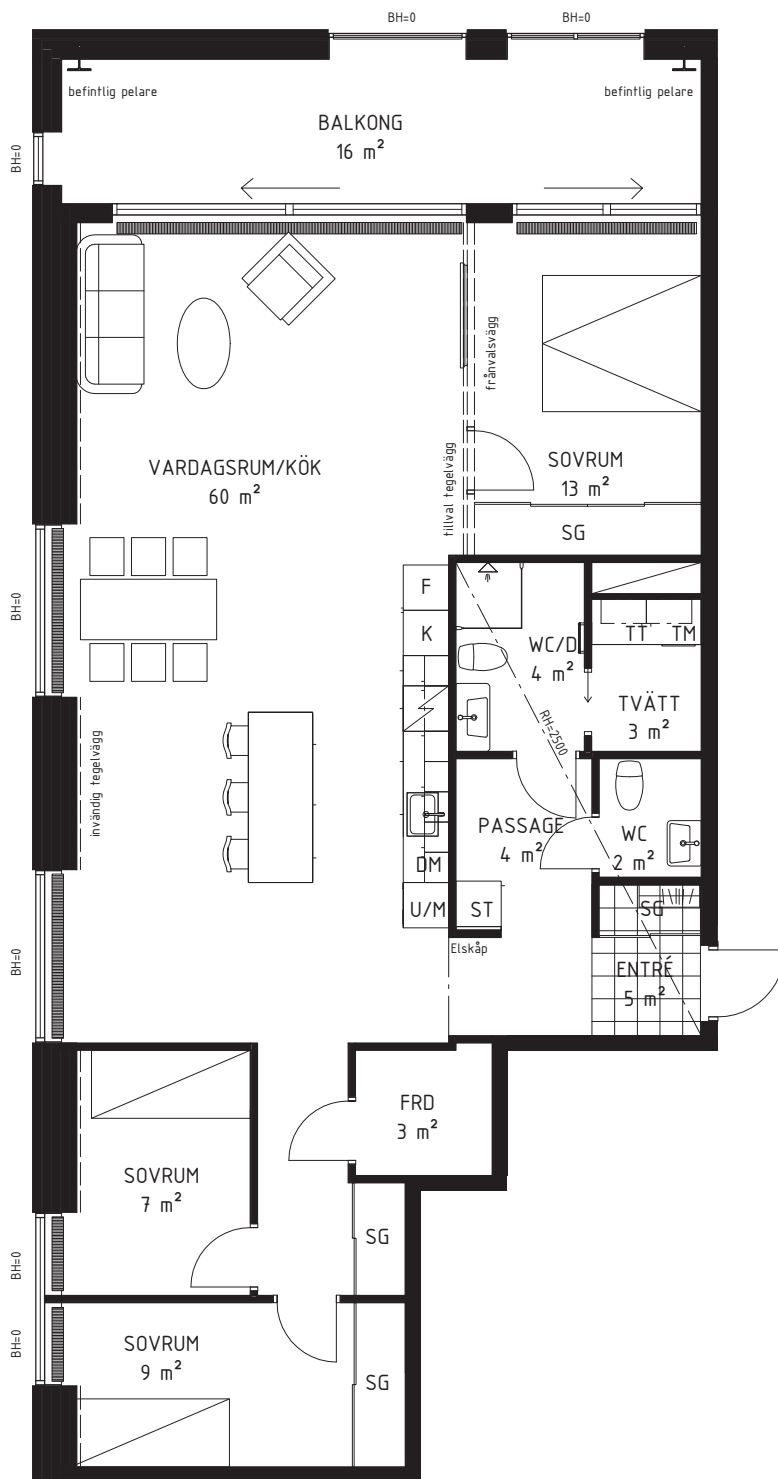

Fyra rum och kök 117 m²

BRF TURBINEN
VÄNING
4 (RH=3,4)

LÄGENHET
A1301

TECKENFÖRKLARINGAR

- K KYLSKÅP
- F FRYSSKÅP
- K/F KYL- OCH FRYSSKÅP
- DM DISKMASKIN
- U/M INBYGGNADSGUGN OCH MIKROVÅGSUGN
- ⚡ SPISHÄLL

- TM TVÄTTMASKIN
- TT TORKTUMLARE
- TP TVÄTTPELARE
- HANDUKSTORK
- DUSCHPLATS

- G GARDEROB
- SG SKJUTDÖRRS-GARDEROB
- ST STÄDSKÅP
- ~~///~~ KAPPHYLLA
- NEDSÄNKT KONVEKTOR

- SCHAKT
- BH BRÖSTNINGSHÖJD (mm)
- RH RUMSHÖJD (mm)

Area är anggett avrundat till heltal.

PEAB reserverar sig för eventuella ändringar och tryckfel.
Bilder kan skilja sig från verkligheten.

DATUM 2017-12-18