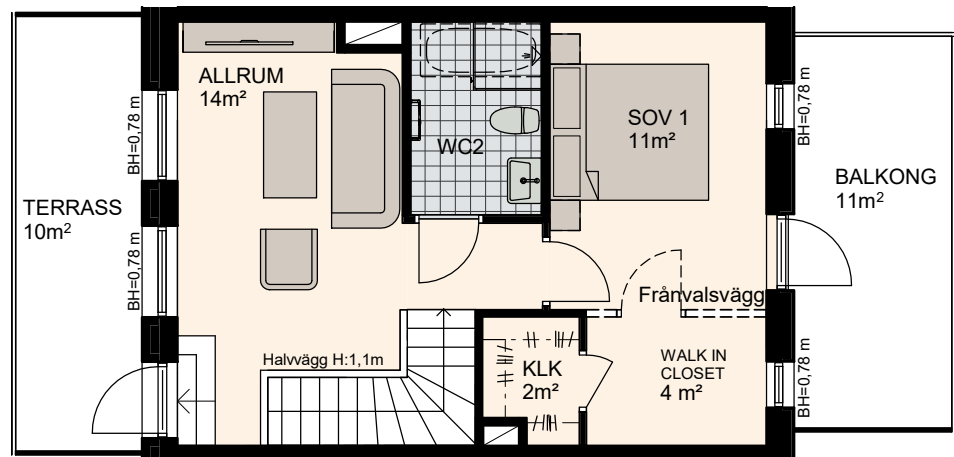

3-4 RoK, 93m²

Brf Lilla Varvsgatan, Dockan

VÅNING 6,7

LÄGENHET A1503 - Alternativ 2

Våning 6, 51m²

Våning 7, 42m²

K Kylskåp	M/U Mikrovågs - och inbyggnadsugn	L Linneskåp	TM Tvättmaskin	BH Bröstningshöjd fönster 0.6m om inget annat anges
F Frysskåp	U/M Inbyggnadsung m. mikrofunktion	G Garderob	TT Torktumlare	Skärmvägg på uteplats av lärkträ. H: 1130mm
K/F Kyl/Frys	DM Diskmaskin	ST Städsåp	KM Kombimaskin (TM/TT)	Dusch 0,9 x 0,9 m om inget annat anges.
Häll	S Skafferi			