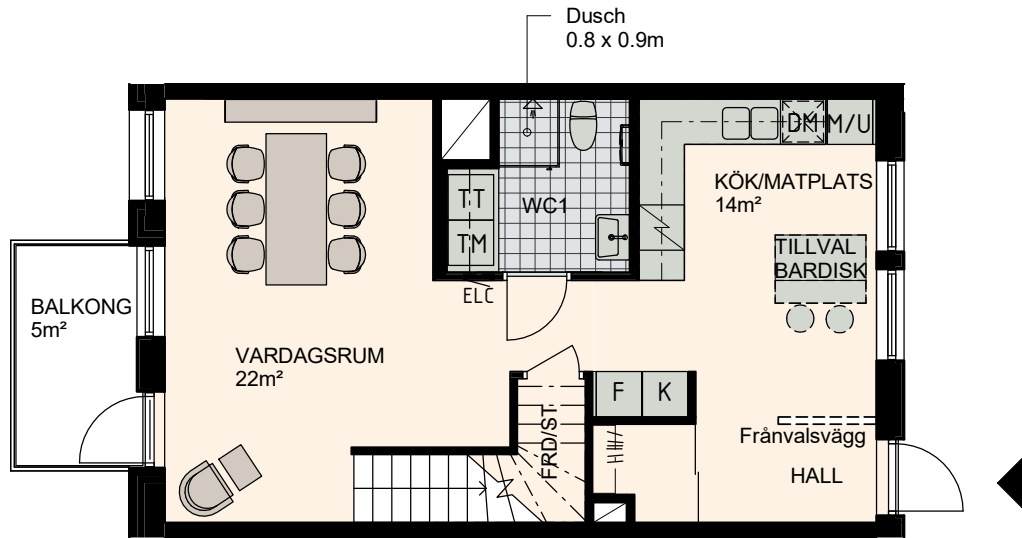

3-4 RoK, 93m²

Brf Lilla Varvsgatan, Dockan

VÅNING 6,7

LÄGENHET A1503 - Alternativ 2

Våning 6, 51m²

Våning 7, 42m²

K Kylskåp	M/U Mikrovågs - och inbyggnadsugn	L Linneskåp	TM Tvättmaskin	BH Bröstningshöjd fönster 0.6m om inget annat anges
F Frysskåp	U/M Inbyggnadsung m. mikrofunktion	G Garderob	TT Torktumlare	Skärmvägg på uteplats av lärkträ. H: 1130mm
K/F Kyl/Frys	DM Diskmaskin	ST Städsåp	KM Kombimaskin (TM/TT)	Dusch 0,9 x 0,9 m om inget annat anges.
Häll	S Skafferi			