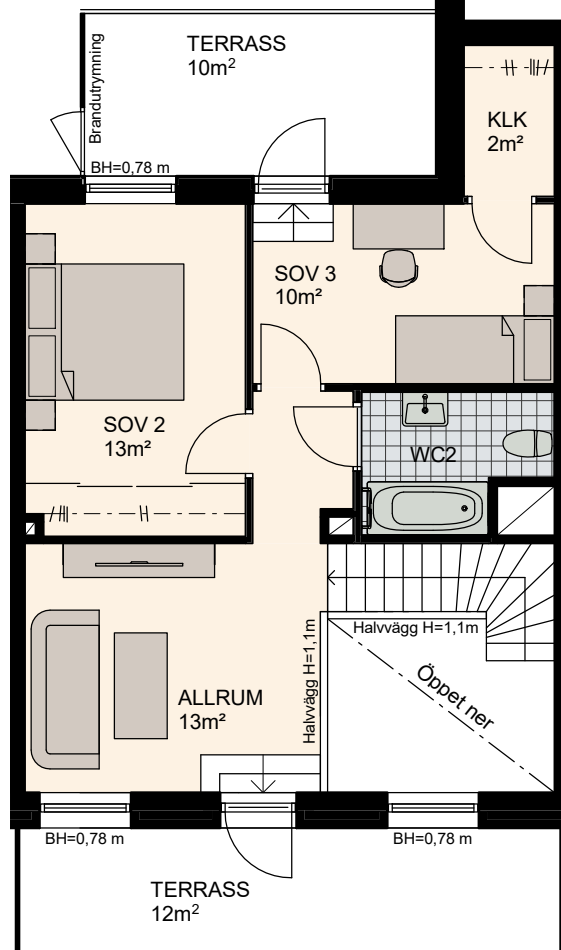

4-5 RoK, 122m²

Brf Lilla Varvsgatan, Dockan

VÅNING 6,7

LÄGENHET A1505

Våning 6, 75m²

Våning 7, 47m²

K	Kylskåp	M/U	Mikrovågs - och inbyggnadsugn	L	Linneskåp	TM	Tvättmaskin	BH	Bröstningshöjd fönster 0.6m om inget annat anges
F	Frysskåp	U/M	Inbyggnadsung m. mikrofunktion	G	Garderob	TT	Torktumlare		Skärmvägg på uteplats av läckträ. H: 1130mm
K/F	Kyl/Frys	DM	Diskmaskin	ST	Städsåp	KM	Kombimaskin (TM/TT)		Dusch 0,9 x 0,9 m om inget annat anges.
	Häll	S	Skafferi						