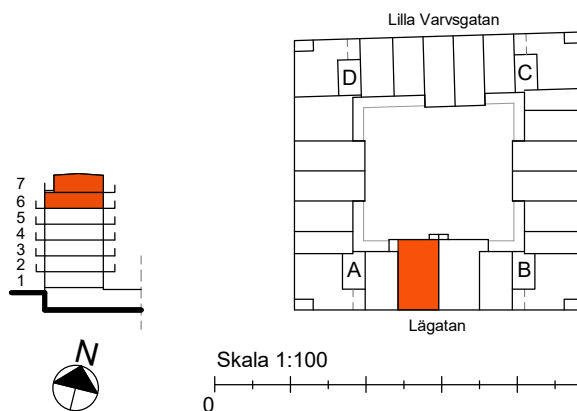

4-5 RoK, 122m²

Brf Lilla Varvsgatan, Dockan

VÅNING 6,7

LÄGENHET A1505

Våning 6, 75m²

Våning 7, 47m²

K	Kylskåp	M/U	Mikrovågs - och inbyggnadsugn	L	Linneskåp	TM	Tvättmaskin	BH	Bröstningshöjd fönster 0.6m om inget annat anges
F	Frysskåp	U/M	Inbyggnadsung m. mikrofunktion	G	Garderob	TT	Torktumlare		Skärmvägg på uteplats av läckträ. H: 1130mm
K/F	Kyl/Frys	DM	Diskmaskin	ST	Städsåp	KM	Kombimaskin (TM/TT)		Dusch 0,9 x 0,9 m om inget annat anges.
	Häll	S	Skafferi						