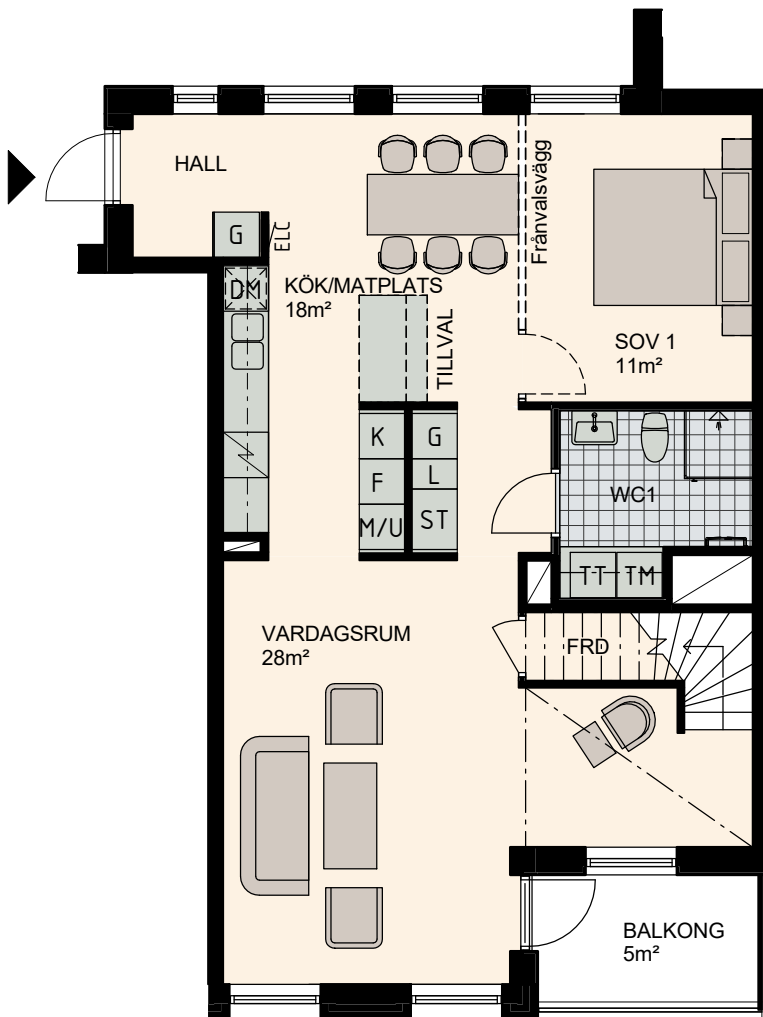

4-5 RoK, 122m²

Brf Lilla Varvsgatan, Dockan

VÅNING 6,7

LÄGENHET A1505

Våning 6, 75m²

Våning 7, 47m²

K	Kylskåp	M/U	Mikrovågs - och inbyggnadsugn	L	Linneskåp	TM	Tvättmaskin	BH	Bröstningshöjd fönster 0.6m om inget annat anges
F	Frysskåp	U/M	Inbyggnadsung m. mikrofunktion	G	Garderob	TT	Torktumlare		Skärmvägg på uteplats av läckträ. H: 1130mm
K/F	Kyl/Frys	DM	Diskmaskin	ST	Städsåp	KM	Kombimaskin (TM/TT)		Dusch 0,9 x 0,9 m om inget annat anges.
	Häll	S	Skafferi						