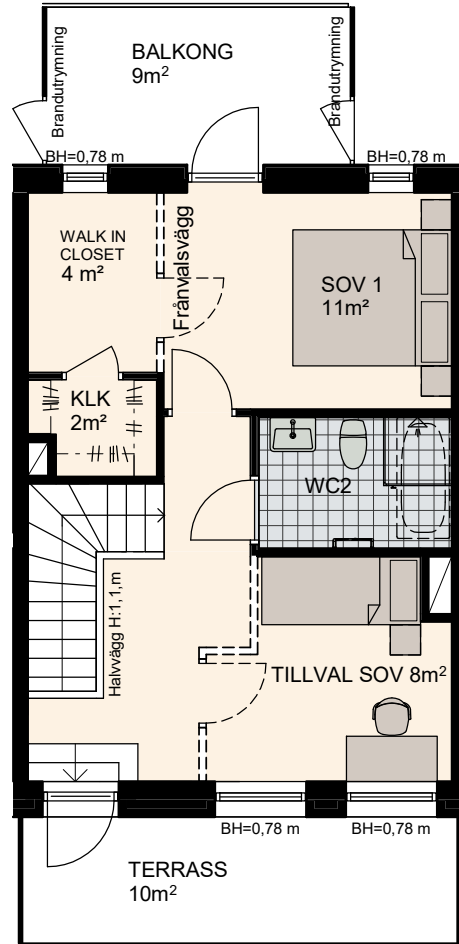

# 3 RoK, 93m<sup>2</sup>

Brf Lilla Varvsgatan, Dockan

VÅNING 6,7

LÄGENHET A1506 - Alternativ 1

Våning 6, 51m<sup>2</sup>

Våning 7, 42m<sup>2</sup>

K	Kylskåp	M/U	Mikrovågs - och inbyggnadsugn	L	Linneskåp	TM	Tvättmaskin	BH	Bröstningshöjd fönster 0.6m om inget annat anges
F	Frysskåp	U/M	Inbyggnadsung m. mikrofunktion	G	Garderob	TT	Torktumlare	—	Skärmvägg på uteplats av lärkträ. H: 1130mm
K/F	Kyl/Frys	DM	Diskmaskin	ST	Städsåp	KM	Kombimaskin (TM/TT)	⊞	Dusch 0,9 x 0,9 m om inget annat anges.
⚡	Häll	S	Skafferi						