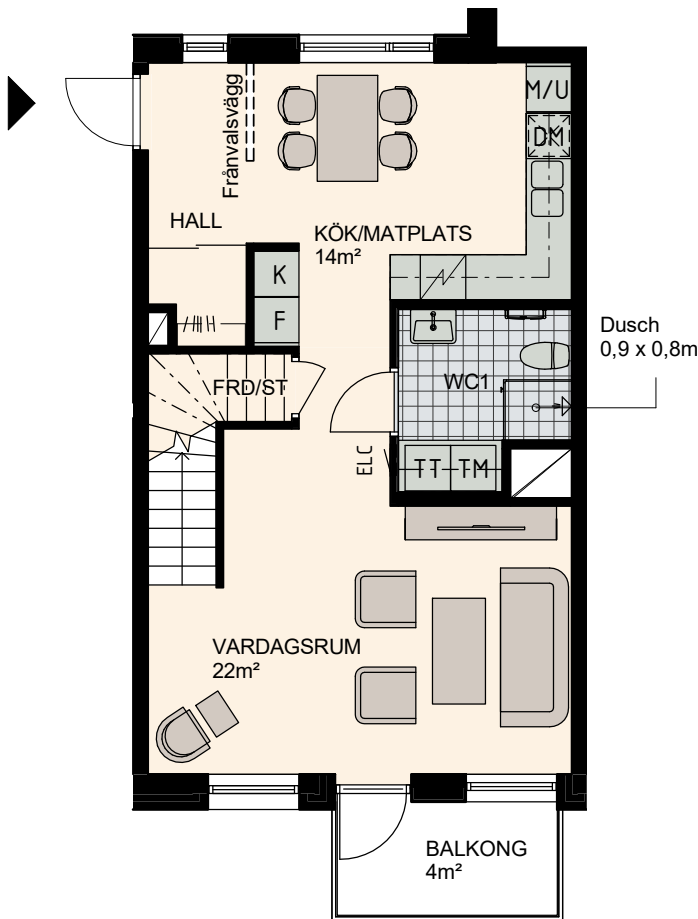

# 3 RoK, 93m<sup>2</sup>

Brf Lilla Varvsgatan, Dockan

VÅNING 6,7

LÄGENHET A1506 - Alternativ 1

Våning 6, 51m<sup>2</sup>

Våning 7, 42m<sup>2</sup>

K	Kylskåp	M/U	Mikrovågs - och inbyggnadsugn	L	Linneskåp	TM	Tvättmaskin	BH	Bröstningshöjd fönster 0.6m om inget annat anges
F	Frysskåp	U/M	Inbyggnadsung m. mikrofunktion	G	Garderob	TT	Torktumlare	—	Skärmvägg på uteplats av lärkträ. H: 1130mm
K/F	Kyl/Frys	DM	Diskmaskin	ST	Städsåp	KM	Kombimaskin (TM/TT)	⊞	Dusch 0,9 x 0,9 m om inget annat anges.
⚡	Häll	S	Skafferi						