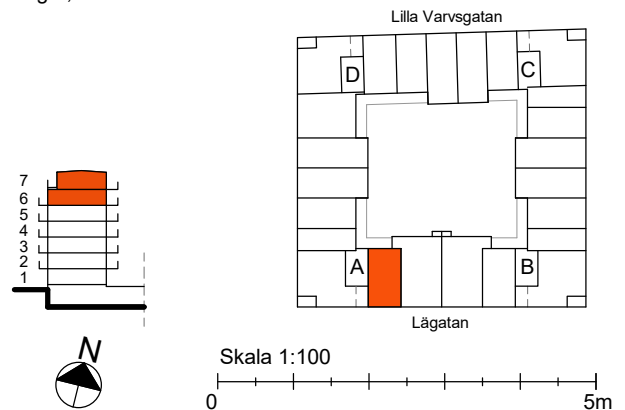

# 3 RoK, 93m<sup>2</sup>

Brf Lilla Varvsgatan, Dockan

VÅNING 6,7

LÄGENHET A1506 - Alternativ 1

Våning 6, 51m<sup>2</sup>

Våning 7, 42m<sup>2</sup>

K	Kylskåp	M/U	Mikrovågs - och inbyggnadsugn	L	Linneskåp	TM	Tvättmaskin	BH	Bröstningshöjd fönster 0.6m om inget annat anges
F	Frysskåp	U/M	Inbyggnadsung m. mikrofunktion	G	Garderob	TT	Torktumlare	—	Skärmvägg på uteplats av lärkträ. H: 1130mm
K/F	Kyl/Frys	DM	Diskmaskin	ST	Städsåp	KM	Kombimaskin (TM/TT)	⊞	Dusch 0,9 x 0,9 m om inget annat anges.
⚡	Häll	S	Skafferi						